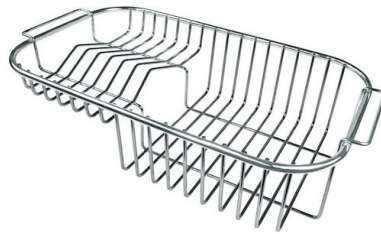

Cestello portapiatti inox