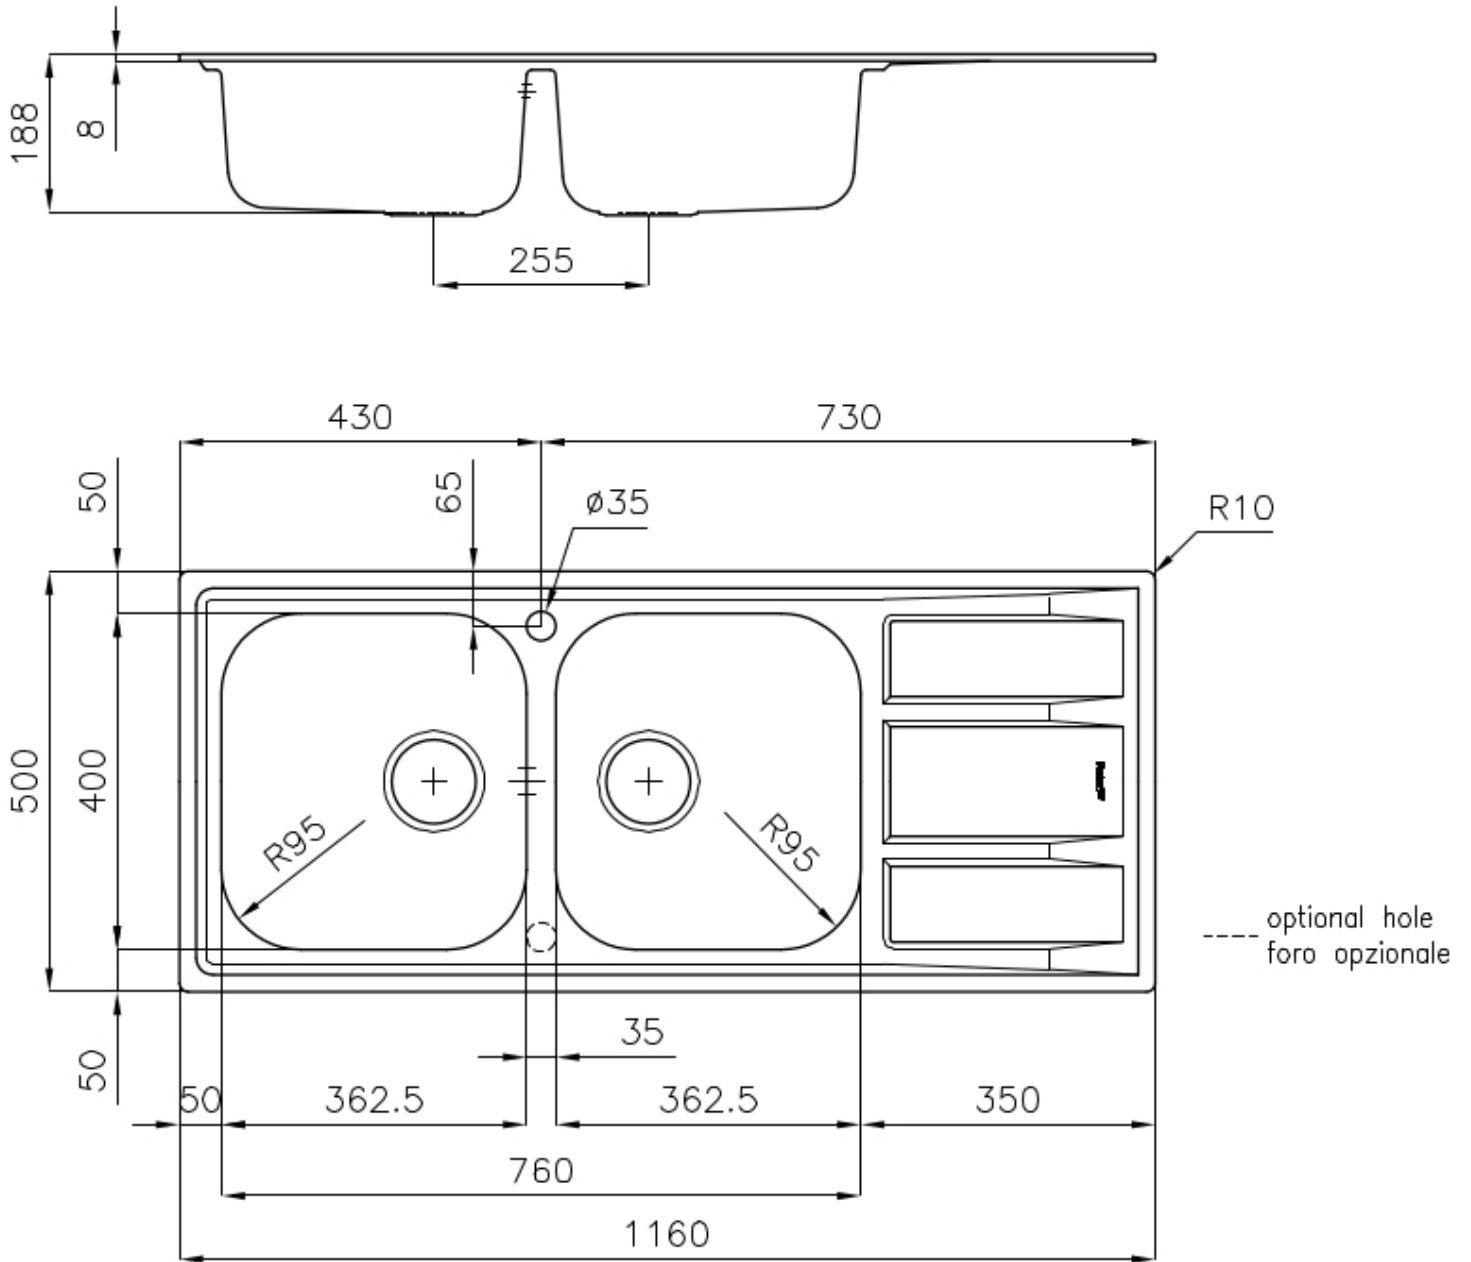

### DETTAGLI

Bordo Installazione

Standard (Bordo 8 mm)

Finitura

Spazzolato Foster

Materiale

Acciaio inox AISI 304

Texture	Spazzolato
Base	80-90 cm
Dimensioni	1160x500 mm
Dotazioni standard	Ganci di fissaggio, guarnizione, piletta, troppo-pieno e sifone, Imballo in scatola
Fori Mixer	1 foro di serie - 2° foro su richiesta
Foro incasso	1140x480 mm
Gocciolatoio	Si
Larghezza	116 cm
Misura vasca	362,5x400mm
Numero vasche	2 vasche
Piletta	Piletta 3,5"

## DATI TECNICI