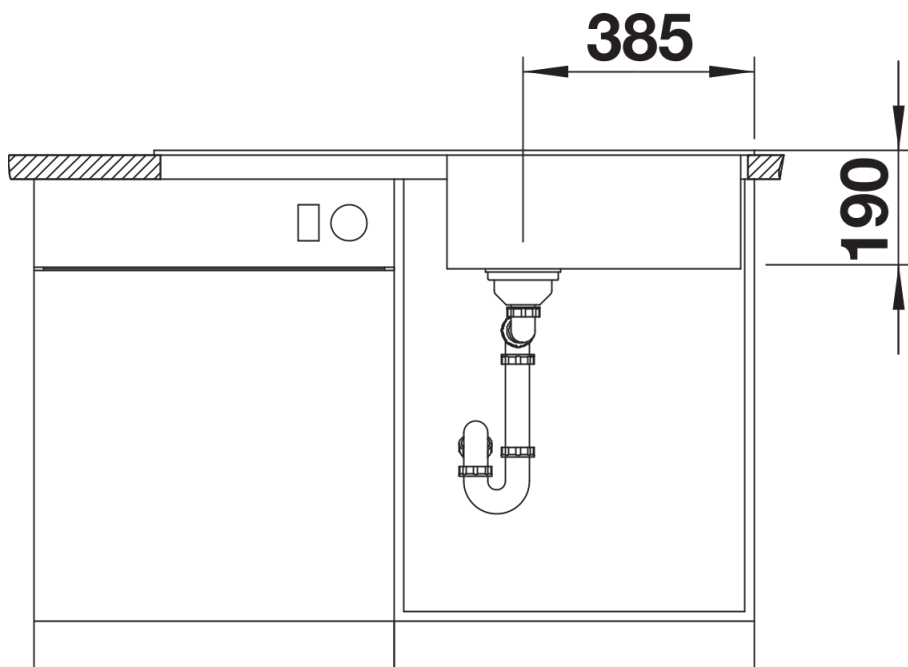

Colori

SILGRANIT caffè

Colori disponibili:

antracite
grigio roccia
alumetallic
bianco
jasmine
champagne
tartufo
caffè
avana
grigio perla
nero

Informazioni per la progettazione

- Dimensioni intaglio: 980x480 mm - R 15
- Non può essere montato a "inizio/fine composizione" nella base sottolavello indicata; può essere invece facilmente inserito in una base di misura superiore
- N.B.: Per il montaggio su piani di marmo, ordinare l'apposito kit

Dotazione

- vasca con piletta da 3 ½"
- sifone e tappo a cestello

Dettagli

Vista superiore

Foratur

Vista frontale

Vista laterale