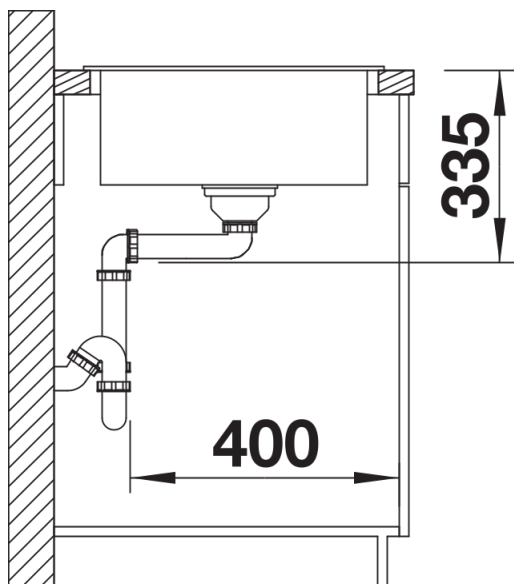

Colori

SILGRANIT caffè

Colori disponibili:

antracite
grigio roccia
alumetallic
bianco
jasmine
champagne
tartufo
caffè
avana
grigio perla
nero

Informazioni per la progettazione

- Dimensioni intaglio: 980x480 mm - R 15
- Non può essere montato a "inizio/fine composizione" nella base sottolavello indicata; può essere invece facilmente inserito in una base di misura superiore
- N.B.: Per il montaggio su piani di marmo, ordinare l'apposito kit

Dotazione

- vasca con piletta da 3 ½"
- sifone e tappo a cestello

Dettagli

Vista superiore

Foratur

Vista frontale

Vista laterale