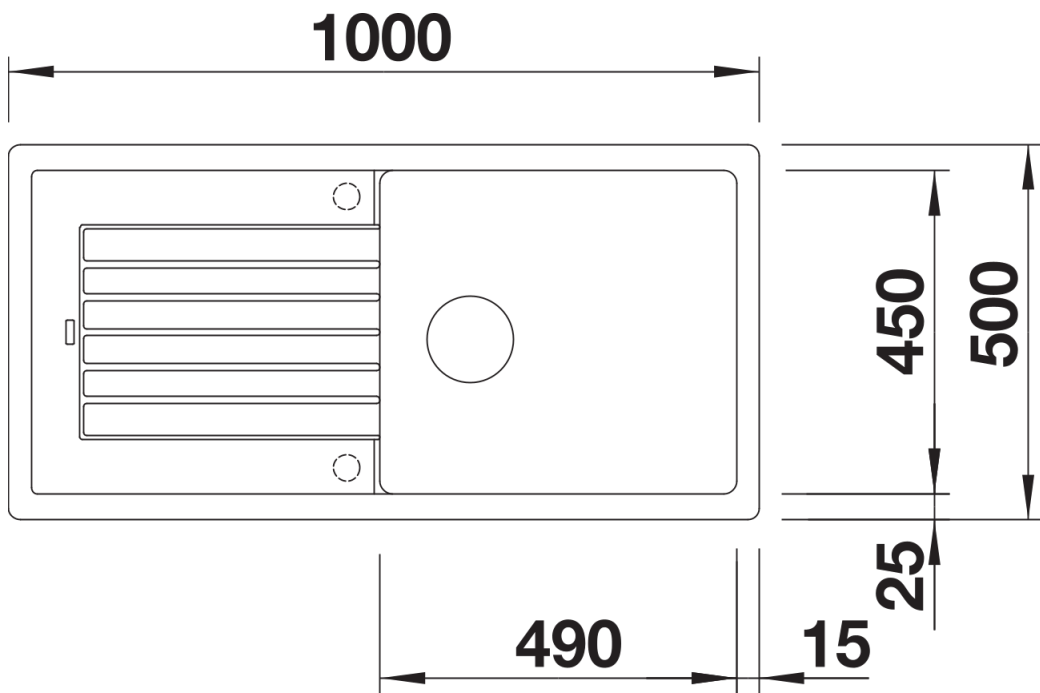

Scheda tecnica del prodotto ZIA XL 6 S

N. articolo 517577

Vantaggi

- Design moderno dalle linee pulite
- Comfort e qualità in un design senza tempo
- Estetica lineare con dordo perimetrale sottile e ribassato
- Vasca in formato XL per offrire più spazio e praticità

Colori

SILGRANIT caffè

Colori disponibili:

antracite
grigio roccia
alumetallic
bianco
jasmine
champagne
tartufo
caffè
avana
grigio perla
nero

Informazioni per la progettazione

- Dimensioni intaglio: 980x480 mm - R 15
- Non può essere montato a "inizio/fine composizione" nella base sottolavello indicata; può essere invece facilmente inserito in una base di misura superiore
- N.B.: Per il montaggio su piani di marmo, ordinare l'apposito kit

Dotazione

- vasca con piletta da 3 ½"
- sifone e tappo a cestello

Dettagli

Vista superiore

Foratur

Vista frontale

Vista laterale