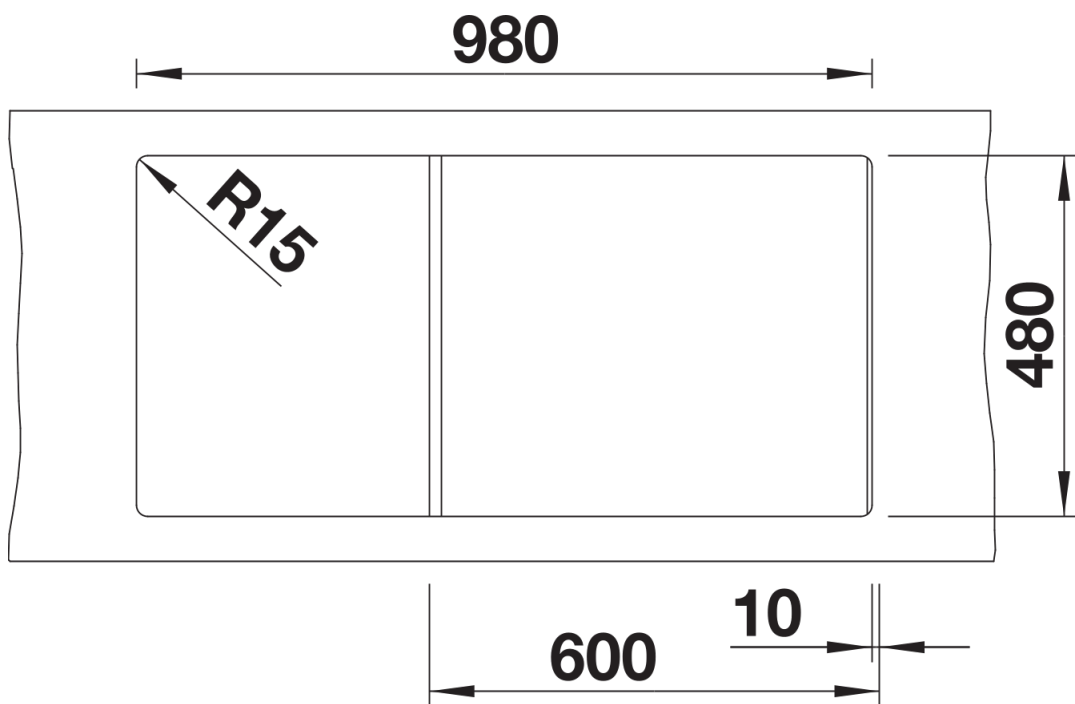

Scheda tecnica del prodotto ZIA XL 6 S

N. articolo 517577

Vantaggi

- Design moderno dalle linee pulite
- Comfort e qualità in un design senza tempo
- Estetica lineare con dordo perimetrale sottile e ribassato
- Vasca in formato XL per offrire più spazio e praticità

Colori

SILGRANIT caffè

Colori disponibili:

antracite
grigio roccia
alumetallic
bianco
jasmine
champagne
tartufo
caffè
avana
grigio perla
nero

Informazioni per la progettazione

- Dimensioni intaglio: 980x480 mm - R 15
- Non può essere montato a "inizio/fine composizione" nella base sottolavello indicata; può essere invece facilmente inserito in una base di misura superiore
- N.B.: Per il montaggio su piani di marmo, ordinare l'apposito kit

Dotazione

- vasca con piletta da 3 ½"
- sifone e tappo a cestello

Dettagli

Vista superiore

Foratur

Vista frontale

Vista laterale