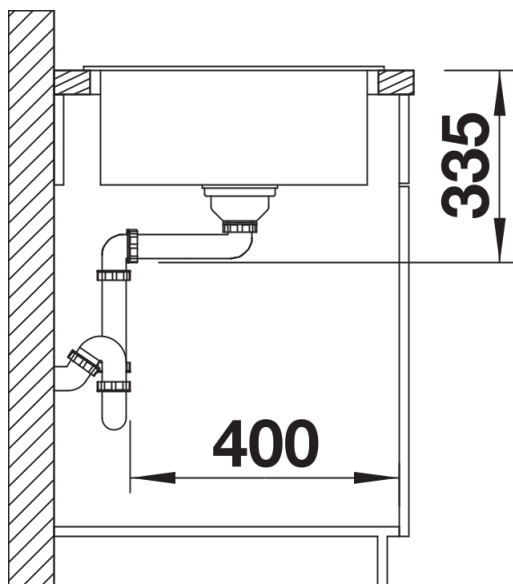

## Informazioni per la progettazione

---

- Dimensioni intaglio: 980x480 mm - R 15
- Non può essere montato a "inizio/fine composizione" nella base sottolavello indicata; può essere invece facilmente inserito in una base di misura superiore
- N.B.: Per il montaggio su piani di marmo, ordinare l'apposito kit

## Dotazione

---

- vasca con piletta da 3 ½"
- sifone e tappo a cestello

## Dettagli

---

Vista superiore

Foratur

Vista frontale

Vista laterale