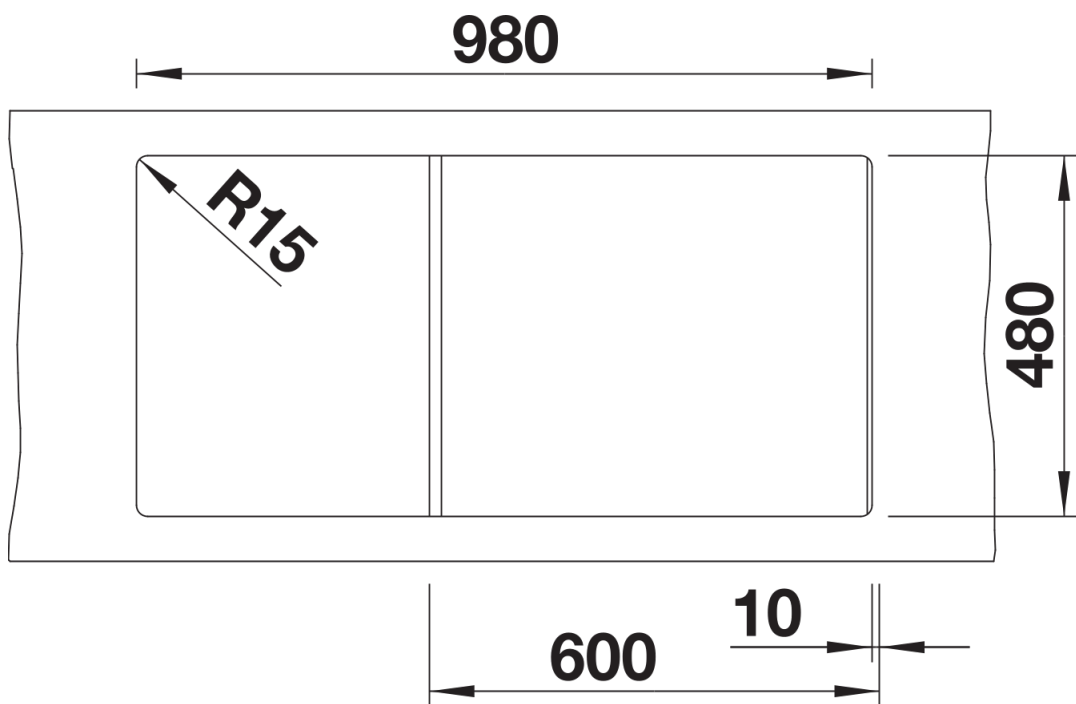

## Informazioni per la progettazione

---

- Dimensioni intaglio: 980x480 mm - R 15
- Non può essere montato a "inizio/fine composizione" nella base sottolavello indicata; può essere invece facilmente inserito in una base di misura superiore
- N.B.: Per il montaggio su piani di marmo, ordinare l'apposito kit

## Dotazione

---

- vasca con piletta da 3 ½"
- sifone e tappo a cestello

## Dettagli

---

Vista superiore

Foratur

Vista frontale

Vista laterale