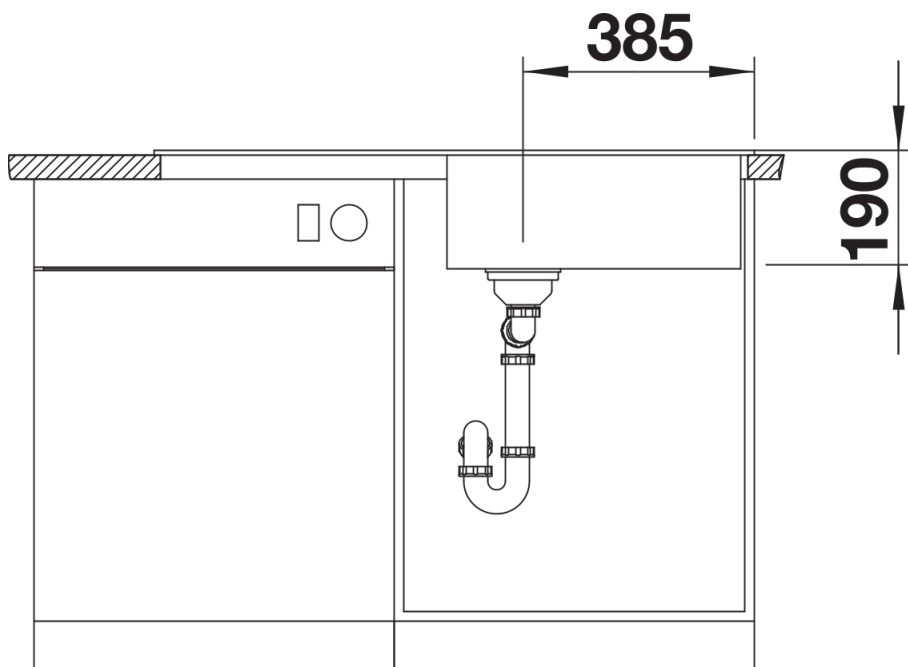

## Informazioni per la progettazione

---

- Dimensioni intaglio: 980x480 mm - R 15
- Non può essere montato a "inizio/fine composizione" nella base sottolavello indicata; può essere invece facilmente inserito in una base di misura superiore
- N.B.: Per il montaggio su piani di marmo, ordinare l'apposito kit

## Dotazione

---

- vasca con piletta da 3 ½"
- sifone e tappo a cestello

## Dettagli

---

Vista superiore

Foratur

Vista frontale

Vista laterale