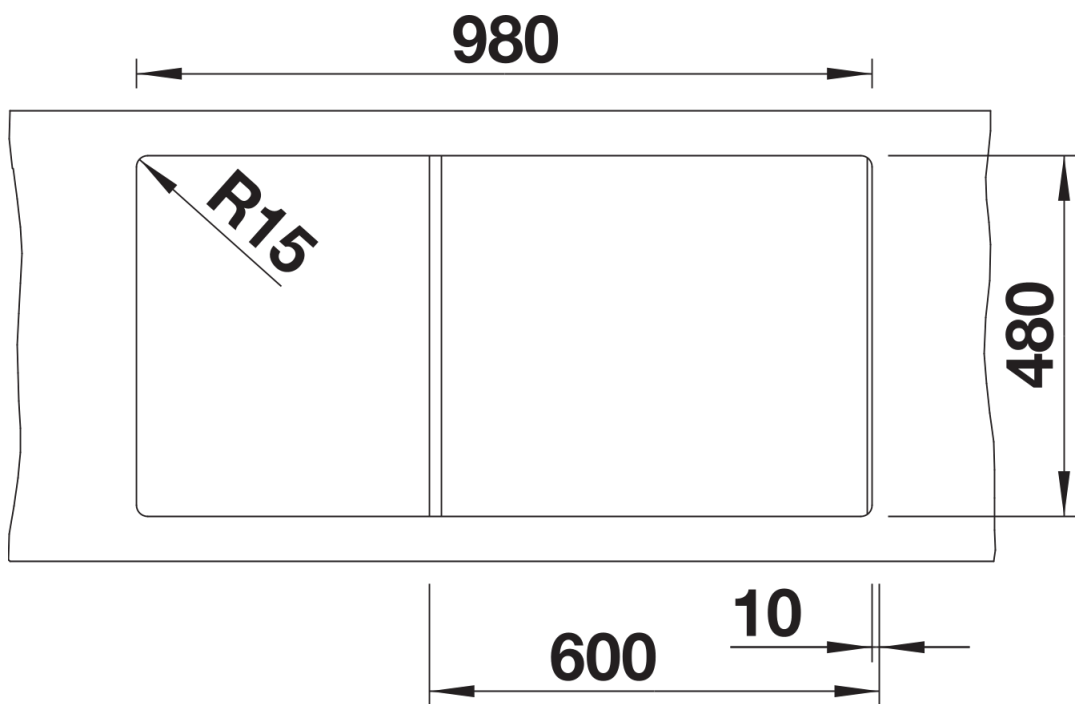

Scheda tecnica del prodotto ZIA XL 6 S

N. articolo 517569

Vantaggi

- Design moderno dalle linee pulite
- Comfort e qualità in un design senza tempo
- Estetica lineare con dordo perimetrale sottile e ribassato
- Vasca in formato XL per offrire più spazio e praticità

Colori

SILGRANIT alumetallic

Colori disponibili:

antracite
grigio roccia
alumetallic
bianco
jasmine
champagne
tartufo
caffè
avana
grigio perla
nero

Informazioni per la progettazione

- Dimensioni intaglio: 980x480 mm - R 15
- Non può essere montato a "inizio/fine composizione" nella base sottolavello indicata; può essere invece facilmente inserito in una base di misura superiore
- N.B.: Per il montaggio su piani di marmo, ordinare l'apposito kit

Dotazione

- vasca con piletta da 3 ½"
- sifone e tappo a cestello

Dettagli

Vista superiore

Foratur

Vista frontale

Vista laterale