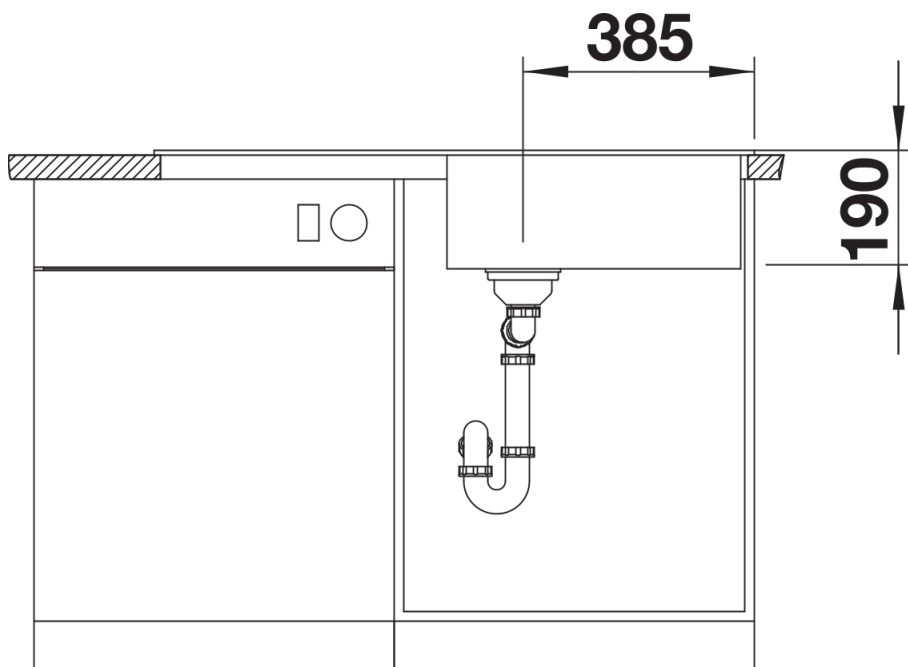

Colori

SILGRANIT alumetallic

Colori disponibili:

antracite
grigio roccia
alumetallic
bianco
jasmine
champagne
tartufo
caffè
avana
grigio perla
nero

Informazioni per la progettazione

- Dimensioni intaglio: 980x480 mm - R 15
- Non può essere montato a "inizio/fine composizione" nella base sottolavello indicata; può essere invece facilmente inserito in una base di misura superiore
- N.B.: Per il montaggio su piani di marmo, ordinare l'apposito kit

Dotazione

- vasca con piletta da 3 ½"
- sifone e tappo a cestello

Dettagli

Vista superiore

Foratur

Vista frontale

Vista laterale