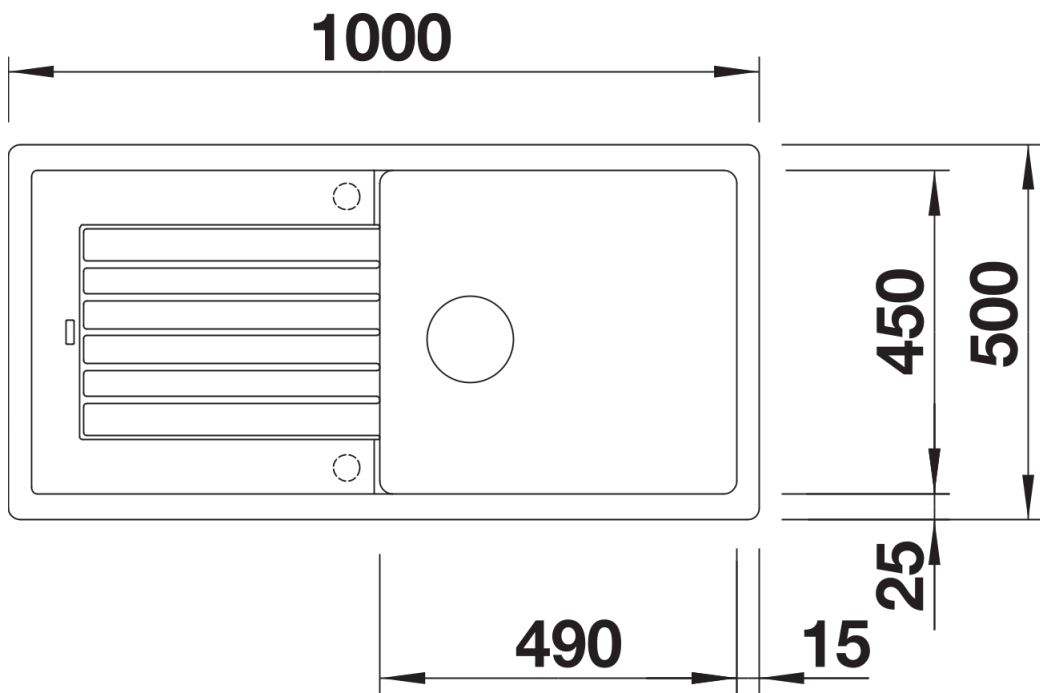

Scheda tecnica del prodotto ZIA XL 6 S

N. articolo 517569

Vantaggi

- Design moderno dalle linee pulite
- Comfort e qualità in un design senza tempo
- Estetica lineare con dordo perimetrale sottile e ribassato
- Vasca in formato XL per offrire più spazio e praticità

Colori

SILGRANIT alumetallic

Colori disponibili:

antracite
grigio roccia
alumetallic
bianco
jasmine
champagne
tartufo
caffè
avana
grigio perla
nero

Informazioni per la progettazione

- Dimensioni intaglio: 980x480 mm - R 15
- Non può essere montato a "inizio/fine composizione" nella base sottolavello indicata; può essere invece facilmente inserito in una base di misura superiore
- N.B.: Per il montaggio su piani di marmo, ordinare l'apposito kit

Dotazione

- vasca con piletta da 3 ½"
- sifone e tappo a cestello

Dettagli

Vista superiore

Foratur

Vista frontale

Vista laterale