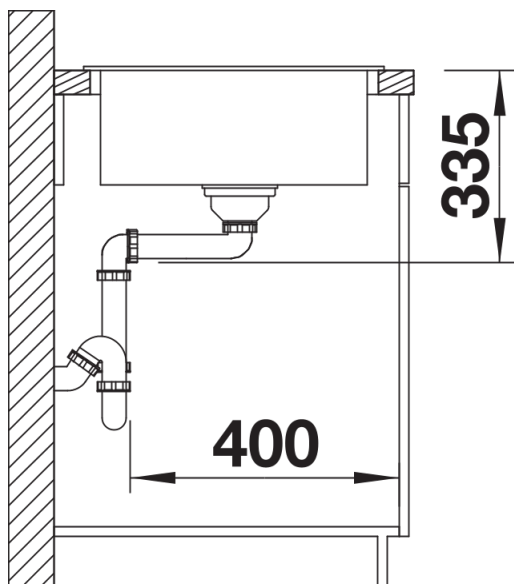

Colori

SILGRANIT alumetallic

Colori disponibili:

antracite
grigio roccia
alumetallic
bianco
jasmine
champagne
tartufo
caffè
avana
grigio perla
nero

Informazioni per la progettazione

- Dimensioni intaglio: 980x480 mm - R 15
- Non può essere montato a "inizio/fine composizione" nella base sottolavello indicata; può essere invece facilmente inserito in una base di misura superiore
- N.B.: Per il montaggio su piani di marmo, ordinare l'apposito kit

Dotazione

- vasca con piletta da 3 ½"
- sifone e tappo a cestello

Dettagli

Vista superiore

Foratur

Vista frontale

Vista laterale