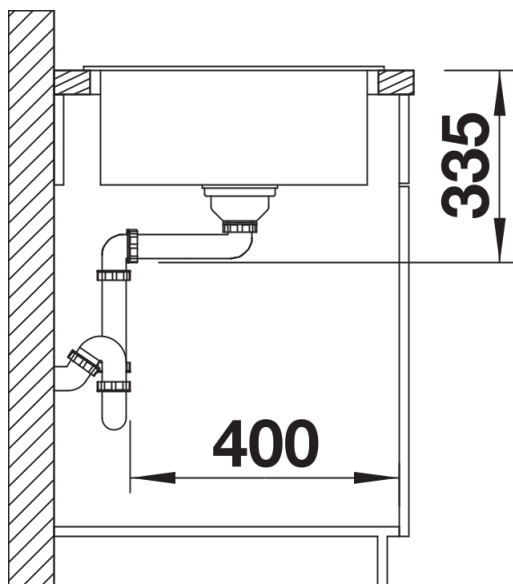

Colori

SILGRANIT antracite

Colori disponibili:

antracite
grigio roccia
alumetallic
bianco
jasmine
champagne
tartufo
caffè
avana
grigio perla
nero

Informazioni per la progettazione

- Dimensioni intaglio: 980x480 mm - R 15
- Non può essere montato a "inizio/fine composizione" nella base sottolavello indicata; può essere invece facilmente inserito in una base di misura superiore
- N.B.: Per il montaggio su piani di marmo, ordinare l'apposito kit

Dotazione

- vasca con piletta da 3 ½"
- sifone e tappo a cestello

Dettagli

Vista superiore

Foratur

Vista frontale

Vista laterale