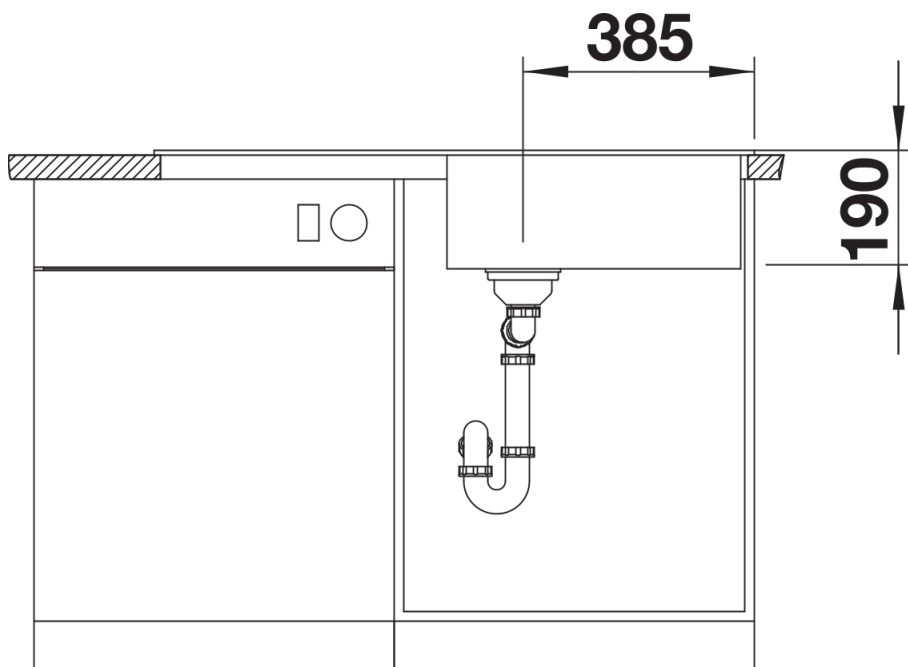

Colori

SILGRANIT antracite

Colori disponibili:

antracite
grigio roccia
alumetallic
bianco
jasmine
champagne
tartufo
caffè
avana
grigio perla
nero

Informazioni per la progettazione

- Dimensioni intaglio: 980x480 mm - R 15
- Non può essere montato a "inizio/fine composizione" nella base sottolavello indicata; può essere invece facilmente inserito in una base di misura superiore
- N.B.: Per il montaggio su piani di marmo, ordinare l'apposito kit

Dotazione

- vasca con piletta da 3 ½"
- sifone e tappo a cestello

Dettagli

Vista superiore

Foratur

Vista frontale

Vista laterale