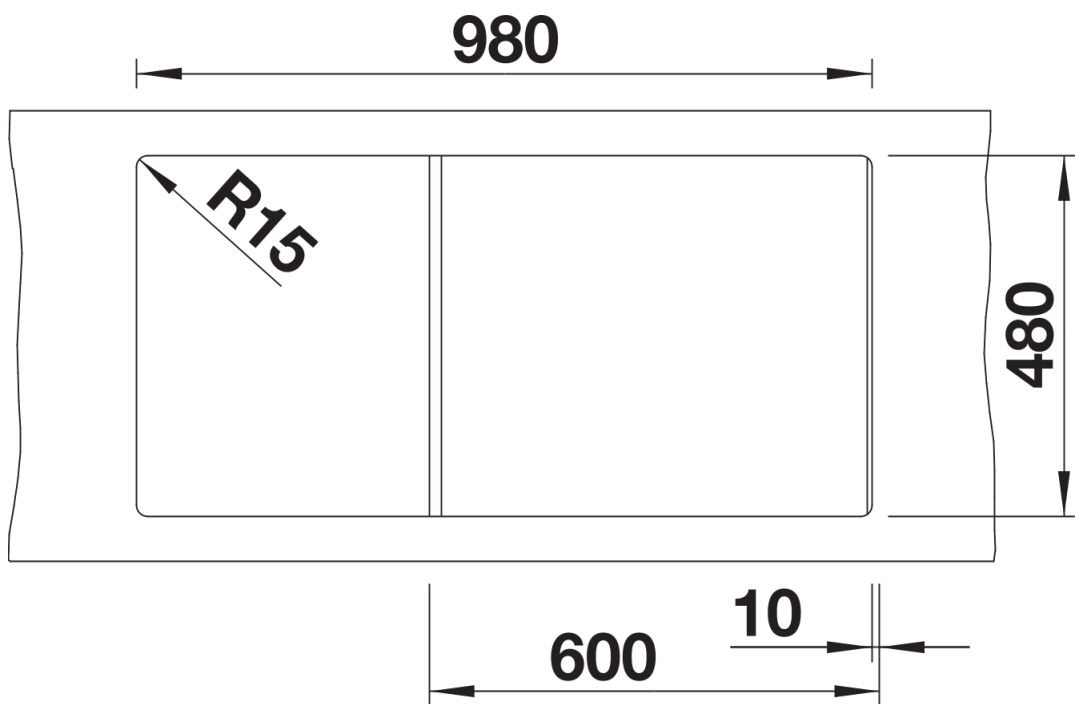

Scheda tecnica del prodotto ZIA XL 6 S

N. articolo 517568

Vantaggi

- Design moderno dalle linee pulite
- Comfort e qualità in un design senza tempo
- Estetica lineare con dordo perimetrale sottile e ribassato
- Vasca in formato XL per offrire più spazio e praticità

Colori

SILGRANIT antracite

Colori disponibili:

antracite
grigio roccia
alumetallic
bianco
jasmine
champagne
tartufo
caffè
avana
grigio perla
nero

Informazioni per la progettazione

- Dimensioni intaglio: 980x480 mm - R 15
- Non può essere montato a "inizio/fine composizione" nella base sottolavello indicata; può essere invece facilmente inserito in una base di misura superiore
- N.B.: Per il montaggio su piani di marmo, ordinare l'apposito kit

Dotazione

- vasca con piletta da 3 ½"
- sifone e tappo a cestello

Dettagli

Vista superiore

Foratur

Vista frontale

Vista laterale