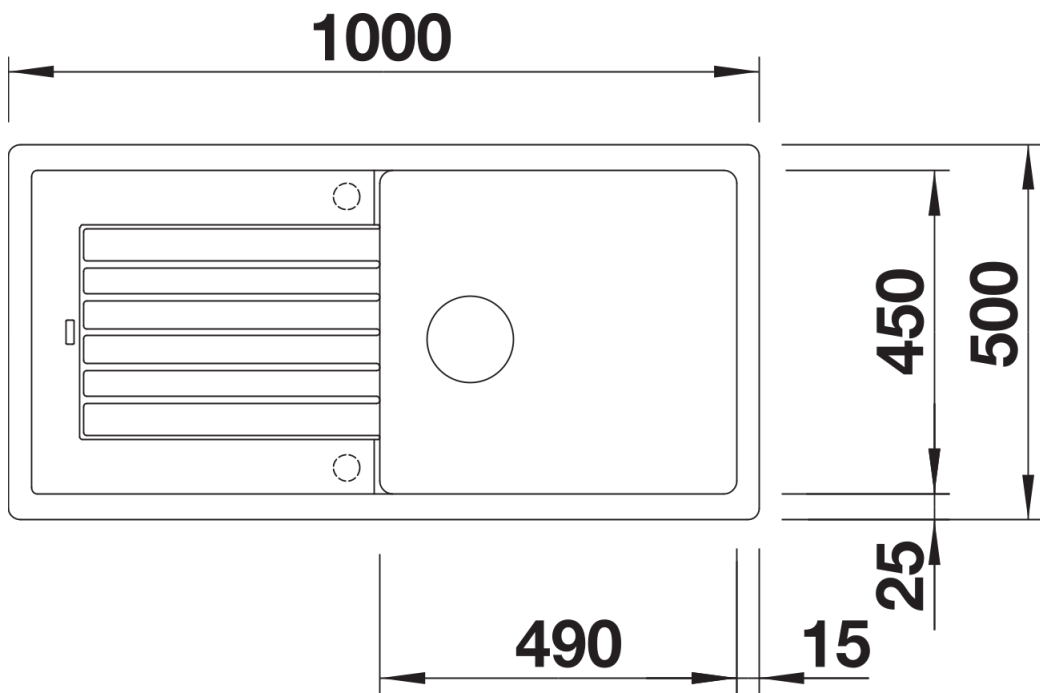

Scheda tecnica del prodotto ZIA XL 6 S

N. articolo 517568

Vantaggi

- Design moderno dalle linee pulite
- Comfort e qualità in un design senza tempo
- Estetica lineare con dordo perimetrale sottile e ribassato
- Vasca in formato XL per offrire più spazio e praticità

Colori

SILGRANIT antracite

Colori disponibili:

antracite
grigio roccia
alumetallic
bianco
jasmine
champagne
tartufo
caffè
avana
grigio perla
nero

Informazioni per la progettazione

- Dimensioni intaglio: 980x480 mm - R 15
- Non può essere montato a "inizio/fine composizione" nella base sottolavello indicata; può essere invece facilmente inserito in una base di misura superiore
- N.B.: Per il montaggio su piani di marmo, ordinare l'apposito kit

Dotazione

- vasca con piletta da 3 ½"
- sifone e tappo a cestello

Dettagli

Vista superiore

Foratur

Vista frontale

Vista laterale