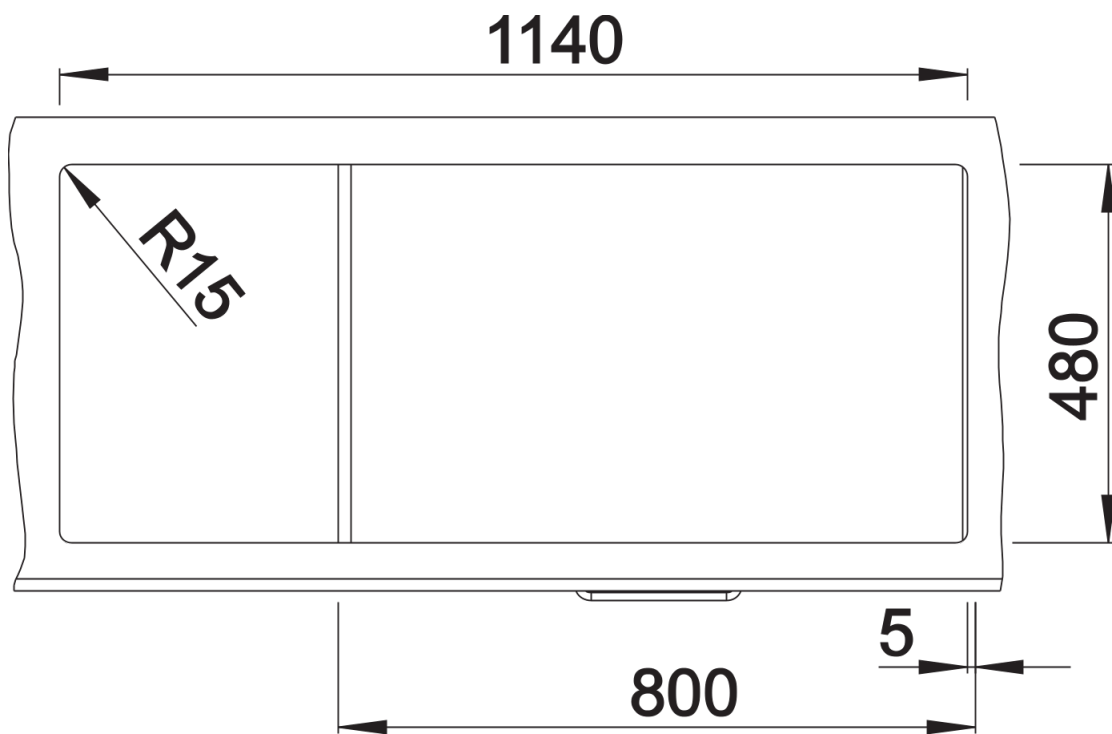

Scheda tecnica del prodotto ZIA 8 S

N. articolo 515602

Vantaggi

- Design moderno dalle linee decise
- Profilo esterno lineare, accentuato dal bordo sottile
- Fascia miscelatore caratteristica che amplia il gocciolatoio, incorniciandolo

Colori

SILGRANIT caffè

Colori disponibili:

antracite
grigio roccia
alumetallic
bianco
jasmine
champagne
tartufo
caffè
avana
grigio perla
nero

Informazioni per la progettazione

- Dimensioni intaglio: 1140x480 - R 15
- Non può essere montato a "inizio/fine composizione" nella base sottolavello indicata; può essere invece facilmente inserito in una base di misura superiore
- N.B.: Per il montaggio su piani di marmo, ordinare l'apposito kit

Dotazione

- vasche con piletta da 3 ½"
- sifone e tappo a cestello

Dettagli

Vista superiore

Foratur

Vista frontale

Vista laterale