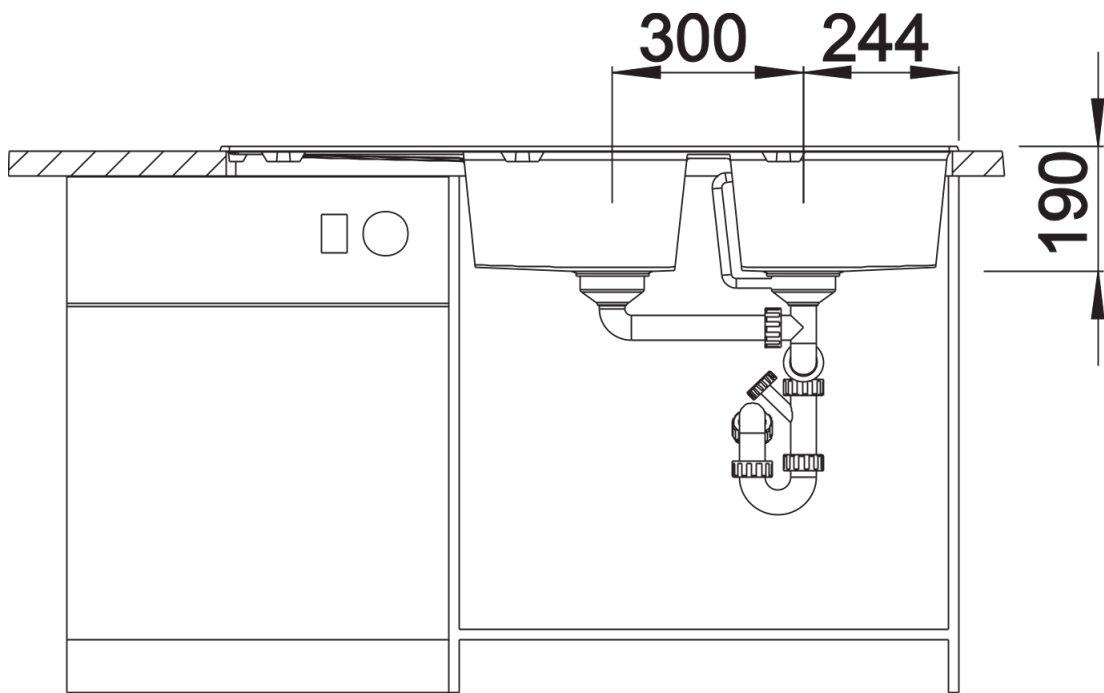

Colori

SILGRANIT caffè

Colori disponibili:

antracite
grigio roccia
alumetallic
bianco
jasmine
champagne
tartufo
caffè
avana
grigio perla
nero

Informazioni per la progettazione

- Dimensioni intaglio: 1140x480 - R 15
- Non può essere montato a "inizio/fine composizione" nella base sottolavello indicata; può essere invece facilmente inserito in una base di misura superiore
- N.B.: Per il montaggio su piani di marmo, ordinare l'apposito kit

Dotazione

- vasche con piletta da 3 ½"
- sifone e tappo a cestello

Dettagli

Vista superiore

Foratur

Vista frontale

Vista laterale