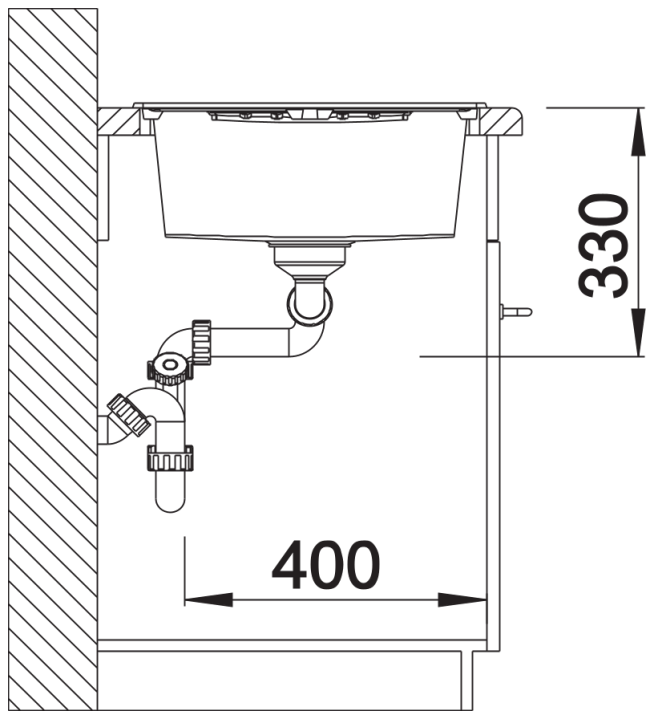

Scheda tecnica del prodotto ZIA 8 S

N. articolo 515602

Vantaggi

- Design moderno dalle linee decise
- Profilo esterno lineare, accentuato dal bordo sottile
- Fascia miscelatore caratteristica che amplia il gocciolatoio, incorniciandolo

Colori

SILGRANIT caffè

Colori disponibili:

antracite
grigio roccia
alumetallic
bianco
jasmine
champagne
tartufo
caffè
avana
grigio perla
nero

Informazioni per la progettazione

- Dimensioni intaglio: 1140x480 - R 15
- Non può essere montato a "inizio/fine composizione" nella base sottolavello indicata; può essere invece facilmente inserito in una base di misura superiore
- N.B.: Per il montaggio su piani di marmo, ordinare l'apposito kit

Dotazione

- vasche con piletta da 3 ½"
- sifone e tappo a cestello

Dettagli

Vista superiore

Foratur

Vista frontale

Vista laterale