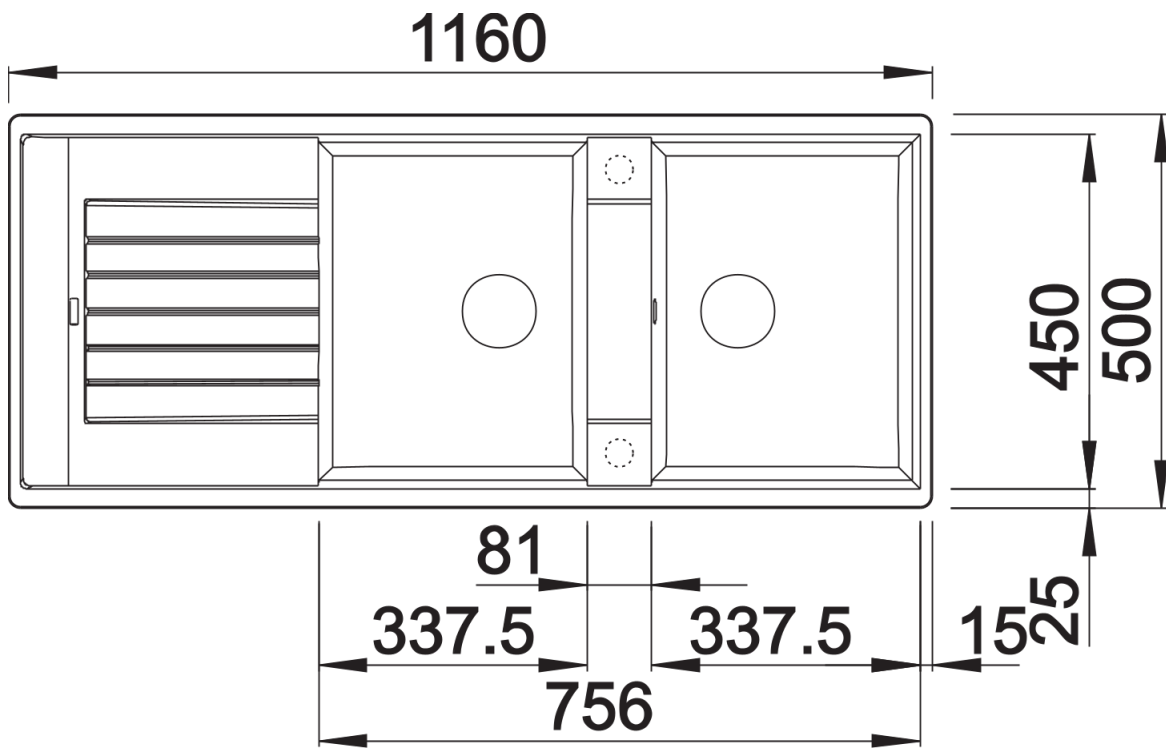

Scheda tecnica del prodotto ZIA 8 S

N. articolo 515602

Vantaggi

- Design moderno dalle linee decise
- Profilo esterno lineare, accentuato dal bordo sottile
- Fascia miscelatore caratteristica che amplia il gocciolatoio, incorniciandolo

Colori

SILGRANIT caffè

Colori disponibili:

antracite
grigio roccia
alumetallic
bianco
jasmine
champagne
tartufo
caffè
avana
grigio perla
nero

Informazioni per la progettazione

- Dimensioni intaglio: 1140x480 - R 15
- Non può essere montato a "inizio/fine composizione" nella base sottolavello indicata; può essere invece facilmente inserito in una base di misura superiore
- N.B.: Per il montaggio su piani di marmo, ordinare l'apposito kit

Dotazione

- vasche con piletta da 3 ½"
- sifone e tappo a cestello

Dettagli

Vista superiore

Foratur

Vista frontale

Vista laterale