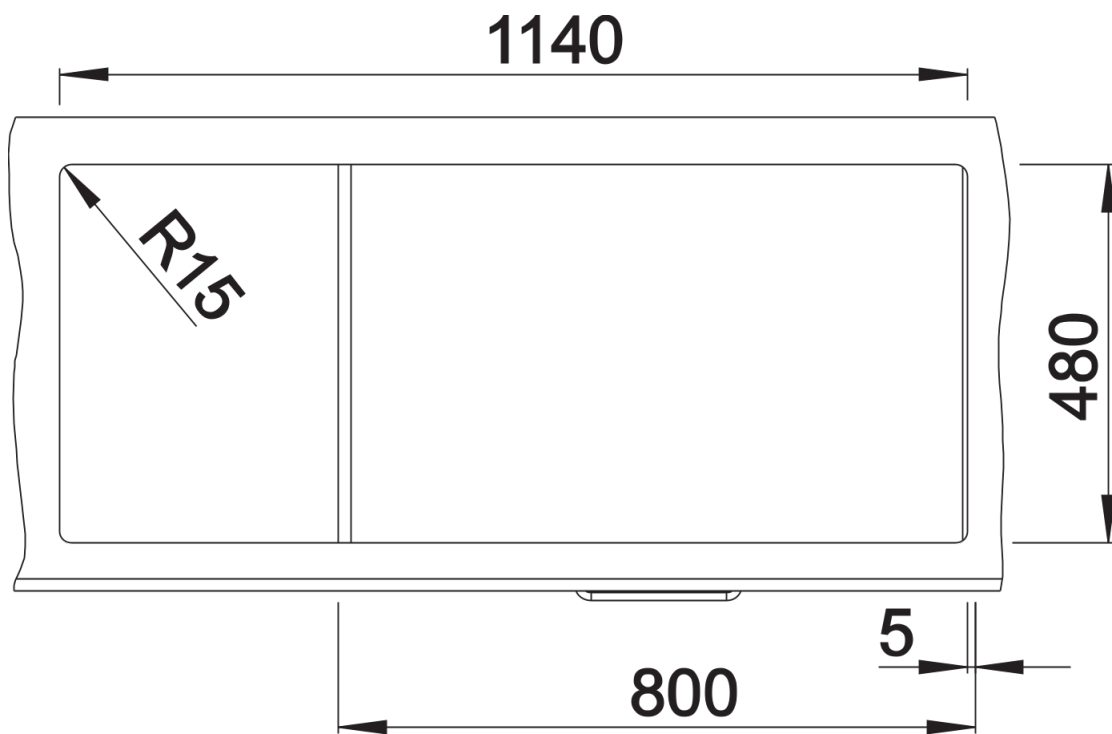

Scheda tecnica del prodotto ZIA 8 S

N. articolo 515597

Vantaggi

- Design moderno dalle linee decise
- Profilo esterno lineare, accentuato dal bordo sottile
- Fascia miscelatore caratteristica che amplia il gocciolatoio, incorniciandolo

Colori

SILGRANIT bianco

Colori disponibili:

antracite
grigio roccia
alumetallic
bianco
jasmine
champagne
tartufo
caffè
avana
grigio perla
nero

Informazioni per la progettazione

- Dimensioni intaglio: 1140x480 - R 15
- Non può essere montato a "inizio/fine composizione" nella base sottolavello indicata; può essere invece facilmente inserito in una base di misura superiore
- N.B.: Per il montaggio su piani di marmo, ordinare l'apposito kit

Dotazione

- vasche con piletta da 3 ½"
- sifone e tappo a cestello

Dettagli

Vista superiore

Foratur

Vista frontale

Vista laterale