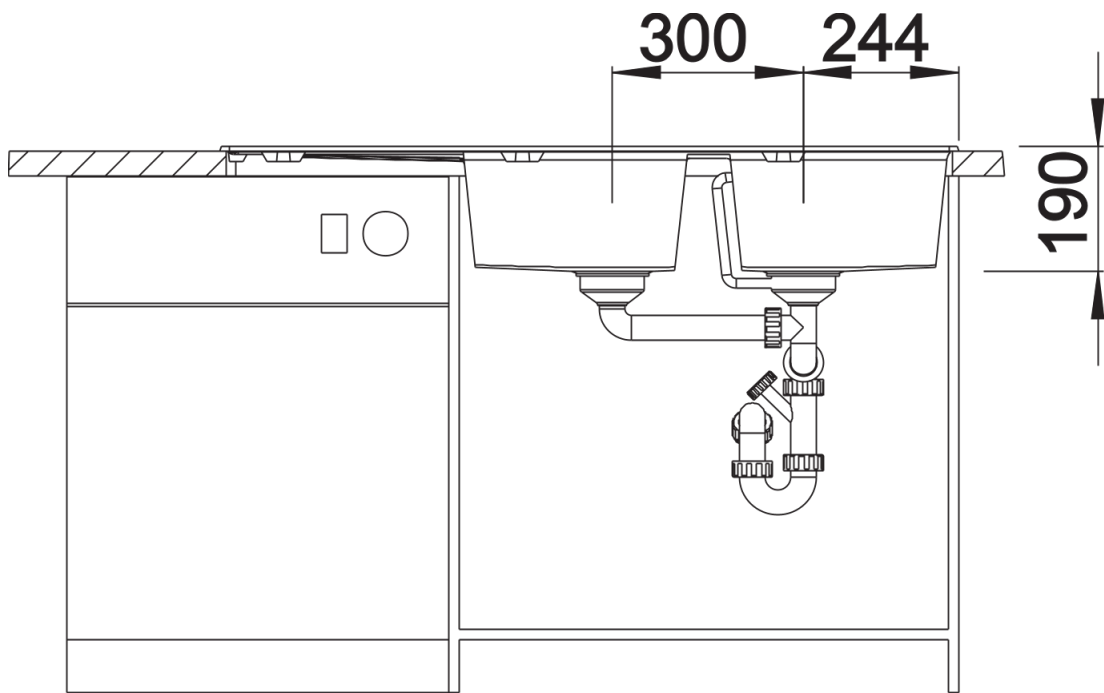

Colori

SILGRANIT bianco

Colori disponibili:

antracite
grigio roccia
alumetallic
bianco
jasmine
champagne
tartufo
caffè
avana
grigio perla
nero

Informazioni per la progettazione

- Dimensioni intaglio: 1140x480 - R 15
- Non può essere montato a "inizio/fine composizione" nella base sottolavello indicata; può essere invece facilmente inserito in una base di misura superiore
- N.B.: Per il montaggio su piani di marmo, ordinare l'apposito kit

Dotazione

- vasche con piletta da 3 ½"
- sifone e tappo a cestello

Dettagli

Vista superiore

Foratur

Vista frontale

Vista laterale