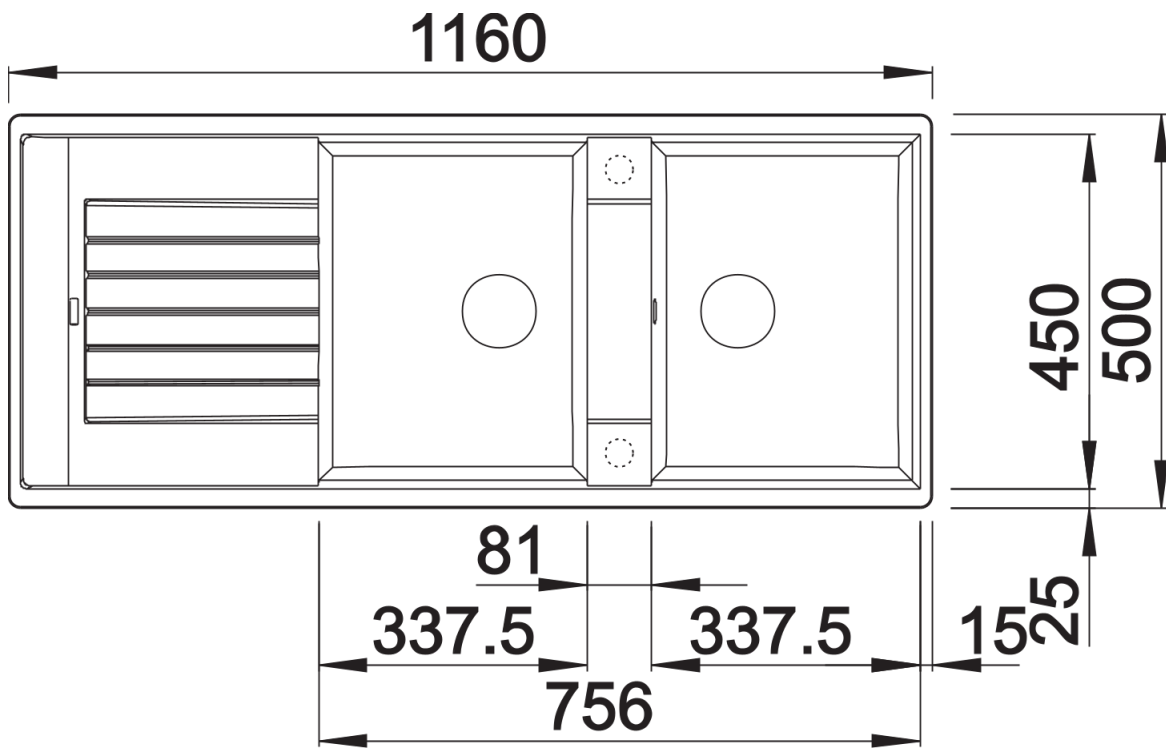

Scheda tecnica del prodotto ZIA 8 S

N. articolo 515597

Vantaggi

- Design moderno dalle linee decise
- Profilo esterno lineare, accentuato dal bordo sottile
- Fascia miscelatore caratteristica che amplia il gocciolatoio, incorniciandolo

Colori

SILGRANIT bianco

Colori disponibili:

antracite
grigio roccia
alumetallic
bianco
jasmine
champagne
tartufo
caffè
avana
grigio perla
nero

Informazioni per la progettazione

- Dimensioni intaglio: 1140x480 - R 15
- Non può essere montato a "inizio/fine composizione" nella base sottolavello indicata; può essere invece facilmente inserito in una base di misura superiore
- N.B.: Per il montaggio su piani di marmo, ordinare l'apposito kit

Dotazione

- vasche con piletta da 3 ½"
- sifone e tappo a cestello

Dettagli

Vista superiore

Foratur

Vista frontale

Vista laterale