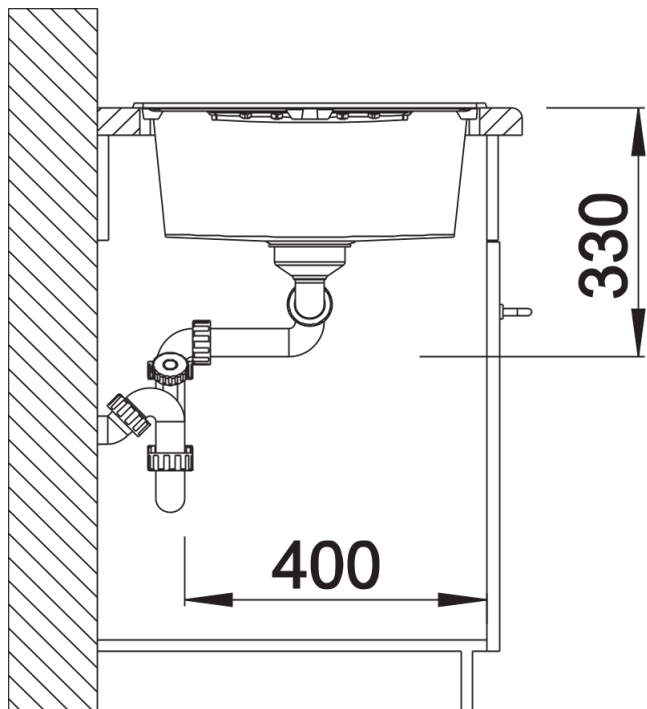

Scheda tecnica del prodotto ZIA 8 S

N. articolo 515597

Vantaggi

- Design moderno dalle linee decise
- Profilo esterno lineare, accentuato dal bordo sottile
- Fascia miscelatore caratteristica che amplia il gocciolatoio, incorniciandolo

Colori

SILGRANIT bianco

Colori disponibili:

antracite
grigio roccia
alumetallic
bianco
jasmine
champagne
tartufo
caffè
avana
grigio perla
nero

Informazioni per la progettazione

- Dimensioni intaglio: 1140x480 - R 15
- Non può essere montato a "inizio/fine composizione" nella base sottolavello indicata; può essere invece facilmente inserito in una base di misura superiore
- N.B.: Per il montaggio su piani di marmo, ordinare l'apposito kit

Dotazione

- vasche con piletta da 3 ½"
- sifone e tappo a cestello

Dettagli

Vista superiore

Foratur

Vista frontale

Vista laterale