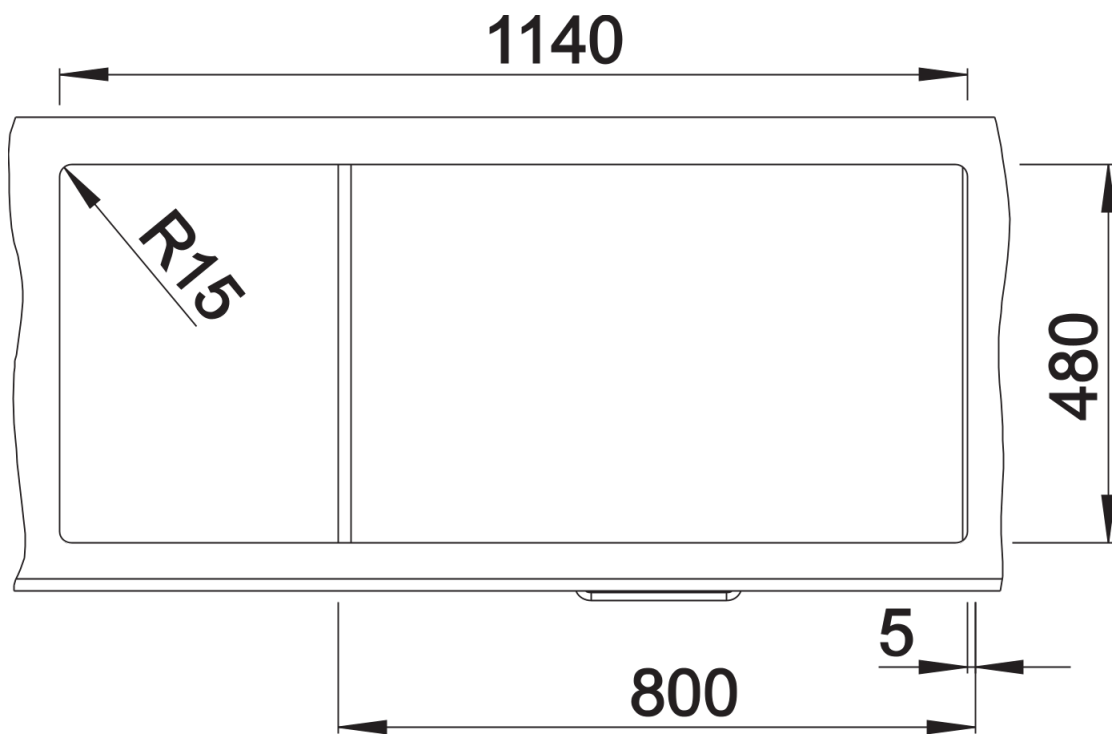

Scheda tecnica del prodotto ZIA 8 S

N. articolo 515596

Vantaggi

- Design moderno dalle linee decise
- Profilo esterno lineare, accentuato dal bordo sottile
- Fascia miscelatore caratteristica che amplia il gocciolatoio, incorniciandolo

Colori

SILGRANIT alumetallic

Colori disponibili:

antracite
grigio roccia
alumetallic
bianco
jasmine
champagne
tartufo
caffè
avana
grigio perla
nero

Informazioni per la progettazione

- Dimensioni intaglio: 1140x480 - R 15
- Non può essere montato a "inizio/fine composizione" nella base sottolavello indicata; può essere invece facilmente inserito in una base di misura superiore
- N.B.: Per il montaggio su piani di marmo, ordinare l'apposito kit

Dotazione

- vasche con piletta da 3 ½"
- sifone e tappo a cestello

Dettagli

Vista superiore

Foratur

Vista frontale

Vista laterale