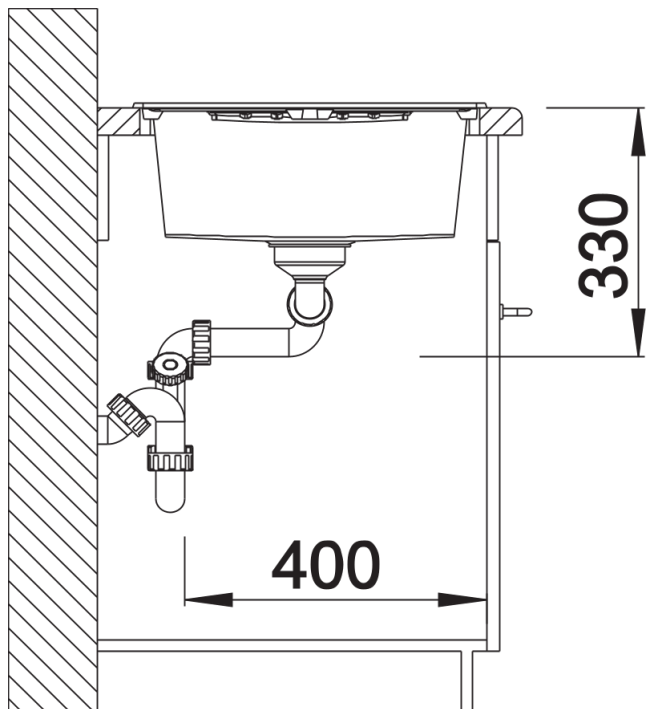

Scheda tecnica del prodotto ZIA 8 S

N. articolo 515596

Vantaggi

- Design moderno dalle linee decise
- Profilo esterno lineare, accentuato dal bordo sottile
- Fascia miscelatore caratteristica che amplia il gocciolatoio, incorniciandolo

Colori

SILGRANIT alumetallic

Colori disponibili:

antracite
grigio roccia
alumetallic
bianco
jasmine
champagne
tartufo
caffè
avana
grigio perla
nero

Informazioni per la progettazione

- Dimensioni intaglio: 1140x480 - R 15
- Non può essere montato a "inizio/fine composizione" nella base sottolavello indicata; può essere invece facilmente inserito in una base di misura superiore
- N.B.: Per il montaggio su piani di marmo, ordinare l'apposito kit

Dotazione

- vasche con piletta da 3 ½"
- sifone e tappo a cestello

Dettagli

Vista superiore

Foratur

Vista frontale

Vista laterale