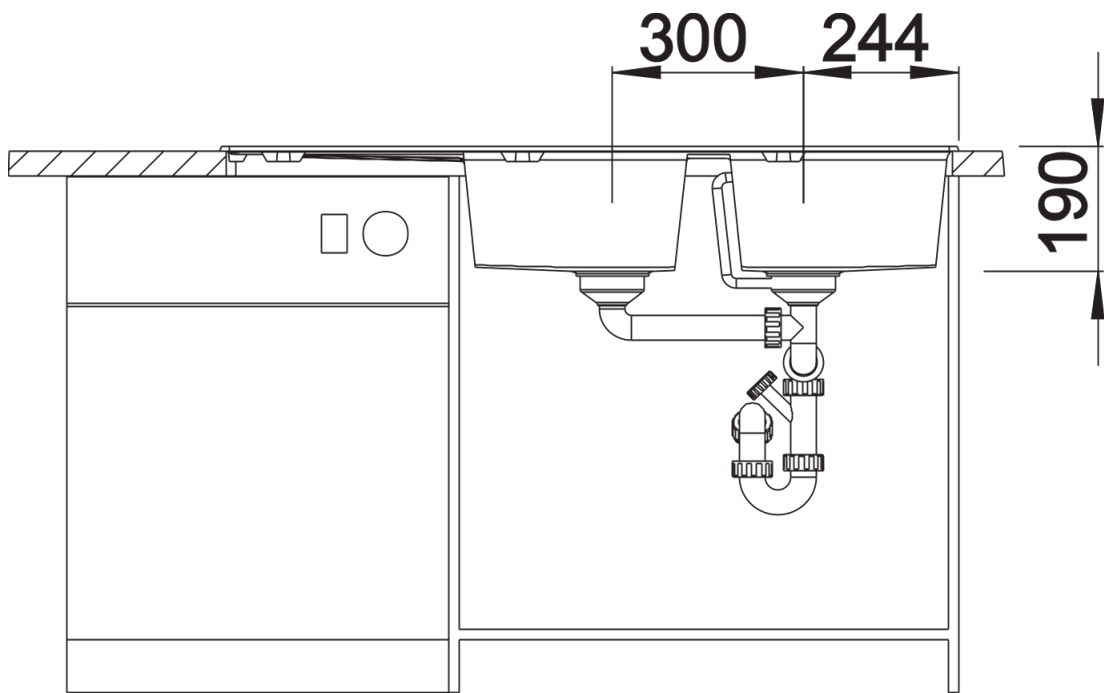

Colori

SILGRANIT alumetallic

Colori disponibili:

antracite
grigio roccia
alumetallic
bianco
jasmine
champagne
tartufo
caffè
avana
grigio perla
nero

Informazioni per la progettazione

- Dimensioni intaglio: 1140x480 - R 15
- Non può essere montato a "inizio/fine composizione" nella base sottolavello indicata; può essere invece facilmente inserito in una base di misura superiore
- N.B.: Per il montaggio su piani di marmo, ordinare l'apposito kit

Dotazione

- vasche con piletta da 3 ½"
- sifone e tappo a cestello

Dettagli

Vista superiore

Foratur

Vista frontale

Vista laterale