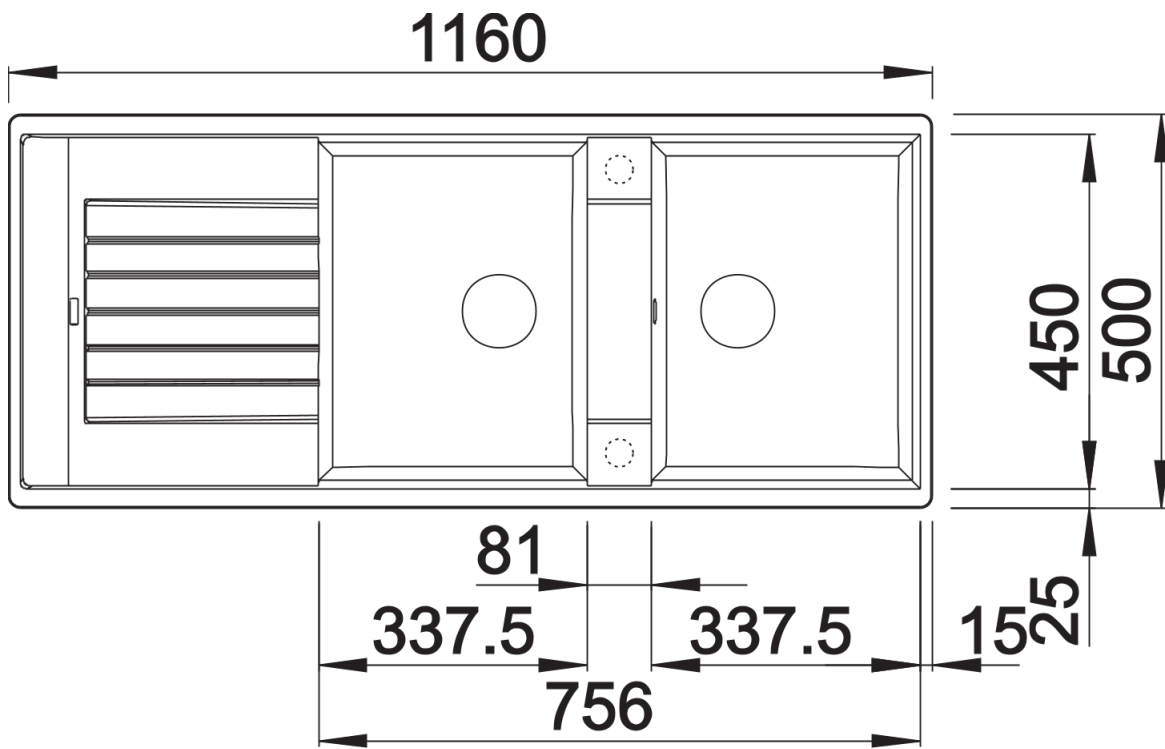

Scheda tecnica del prodotto ZIA 8 S

N. articolo 515596

Vantaggi

- Design moderno dalle linee decise
- Profilo esterno lineare, accentuato dal bordo sottile
- Fascia miscelatore caratteristica che amplia il gocciolatoio, incorniciandolo

Colori

SILGRANIT alumetallic

Colori disponibili:

antracite
grigio roccia
alumetallic
bianco
jasmine
champagne
tartufo
caffè
avana
grigio perla
nero

Informazioni per la progettazione

- Dimensioni intaglio: 1140x480 - R 15
- Non può essere montato a "inizio/fine composizione" nella base sottolavello indicata; può essere invece facilmente inserito in una base di misura superiore
- N.B.: Per il montaggio su piani di marmo, ordinare l'apposito kit

Dotazione

- vasche con piletta da 3 ½"
- sifone e tappo a cestello

Dettagli

Vista superiore

Foratur

Vista frontale

Vista laterale