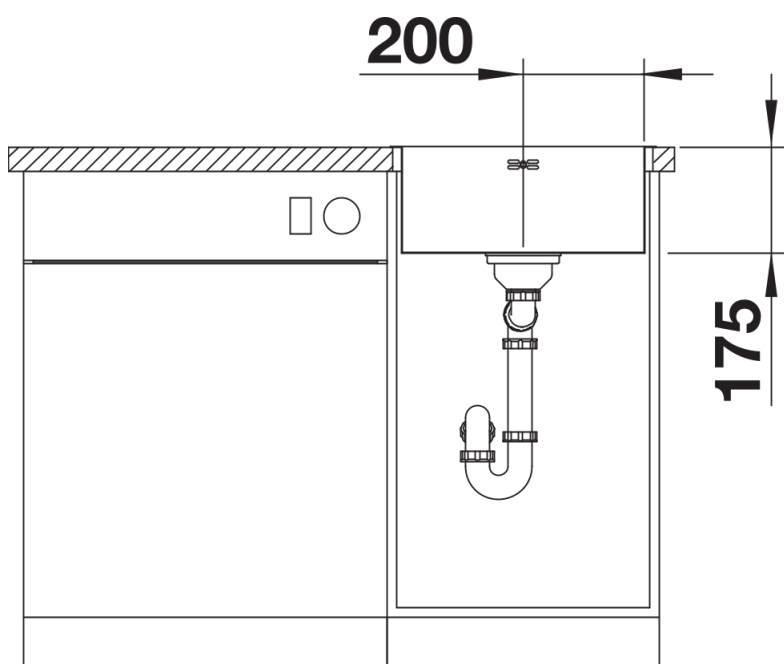

Scheda tecnica del prodotto SUPRA 400-IF

N. articolo 523356

Vantaggi

- Serie di lavelli versatile, che consente diverse innumerevoli combinazioni
- Per la combinazione personalizzata tra vasca principale e vasca supplementare
- Nuova versione con bordo -IF< / li>
- Elegante bordo piatto -IF, per incasso a filotop e sopratop
- Disponibili pratici accessori opzionali per integrarne la funzionalità

Dotazione

- vasca con piletta da 3 ½"
- sifone e tappo a cestello

Dettagli

Vista superiore

Foratur

Vista frontale

Vista laterale