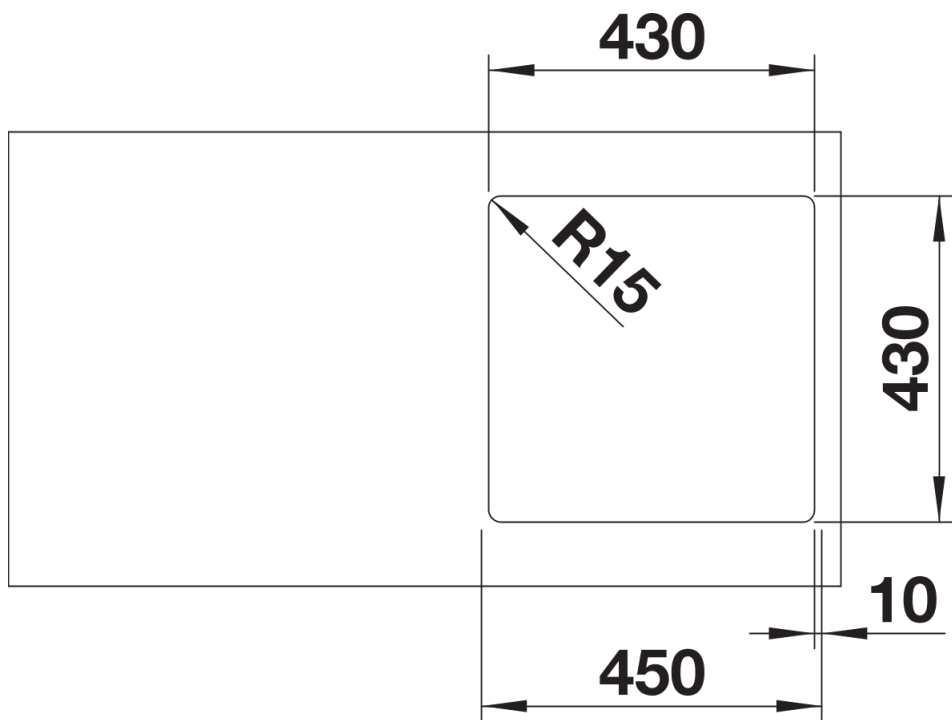

Scheda tecnica del prodotto SUPRA 400-IF

N. articolo 523356

Vantaggi

- Serie di lavelli versatile, che consente diverse innumerevoli combinazioni
- Per la combinazione personalizzata tra vasca principale e vasca supplementare
- Nuova versione con bordo -IF< / li>
- Elegante bordo piatto -IF, per incasso a filotop e sopratop
- Disponibili pratici accessori opzionali per integrarne la funzionalità

Dotazione

- vasca con piletta da 3 ½"
- sifone e tappo a cestello

Dettagli

Vista superiore

Foratur

Vista frontale

Vista laterale