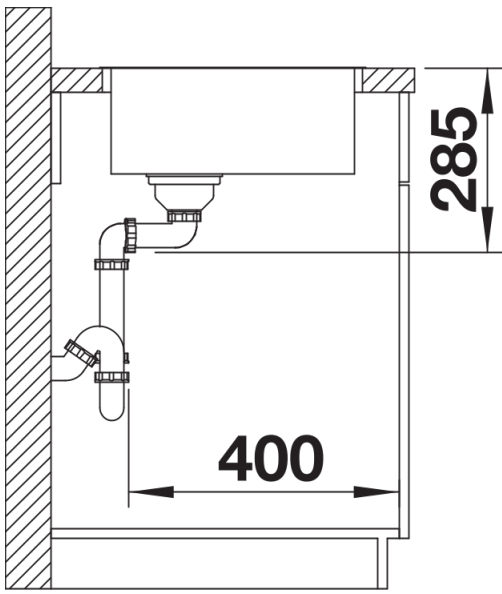

Scheda tecnica del prodotto SUPRA 400-IF

N. articolo 523356

Vantaggi

- Serie di lavelli versatile, che consente diverse innumerevoli combinazioni
- Per la combinazione personalizzata tra vasca principale e vasca supplementare
- Nuova versione con bordo -IF< / li>
- Elegante bordo piatto -IF, per incasso a filotop e sopratop
- Disponibili pratici accessori opzionali per integrarne la funzionalità

Dotazione

- vasca con piletta da 3 ½"
- sifone e tappo a cestello

Dettagli

Vista superiore

Foratur

Vista frontale

Vista laterale