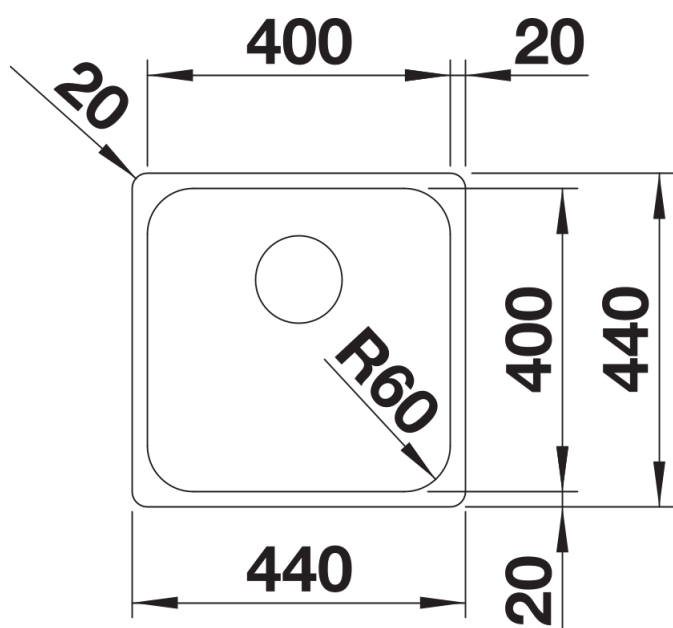

Scheda tecnica del prodotto SUPRA 400-IF

N. articolo 523356

Vantaggi

- Serie di lavelli versatile, che consente diverse innumerevoli combinazioni
- Per la combinazione personalizzata tra vasca principale e vasca supplementare
- Nuova versione con bordo -IF< / li>
- Elegante bordo piatto -IF, per incasso a filotop e sopratop
- Disponibili pratici accessori opzionali per integrarne la funzionalità

Dotazione

- vasca con piletta da 3 ½"
- sifone e tappo a cestello

Dettagli

Vista superiore

Foratur

Vista frontale

Vista laterale