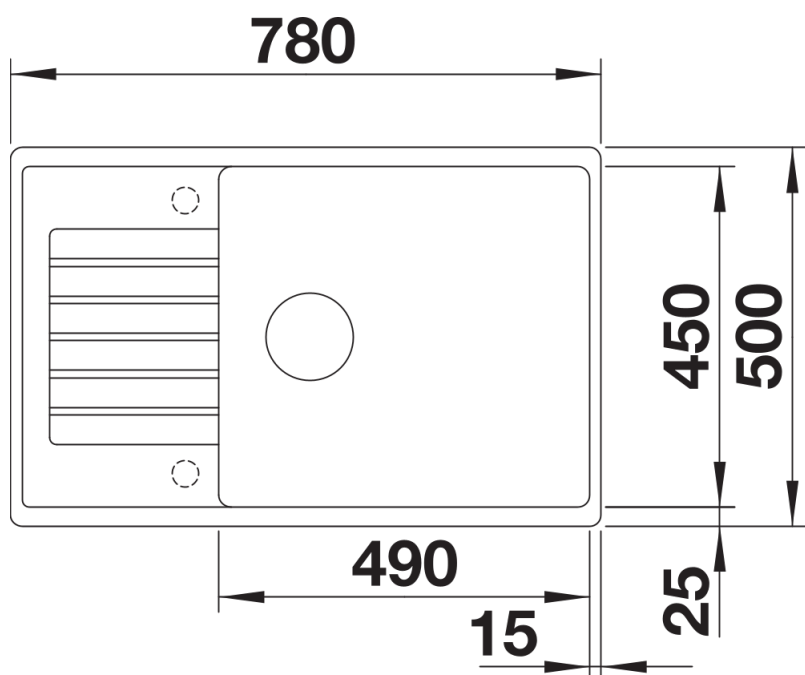

Colori

SILGRANIT caffè

Colori disponibili:

antracite
grigio roccia
alumetallic
bianco
jasmine
champagne
tartufo
caffè
grigio perla
nero

Informazioni per la progettazione

- Dimensioni intaglio: 760x480 mm - R15
Non può essere montato a "inizio/fine composizione" nella base sottolavello indicata; può essere invece facilmente inserito in una base di misura superiore
N.B.: Per il montaggio su piani di marmo, ordinare l'apposito kit

Dotazione

- Vasca con piletta da 3 ½"
- sifone e tappo a cestello

Dettagli

Vista superiore

Foratur

Vista frontale

Vista laterale