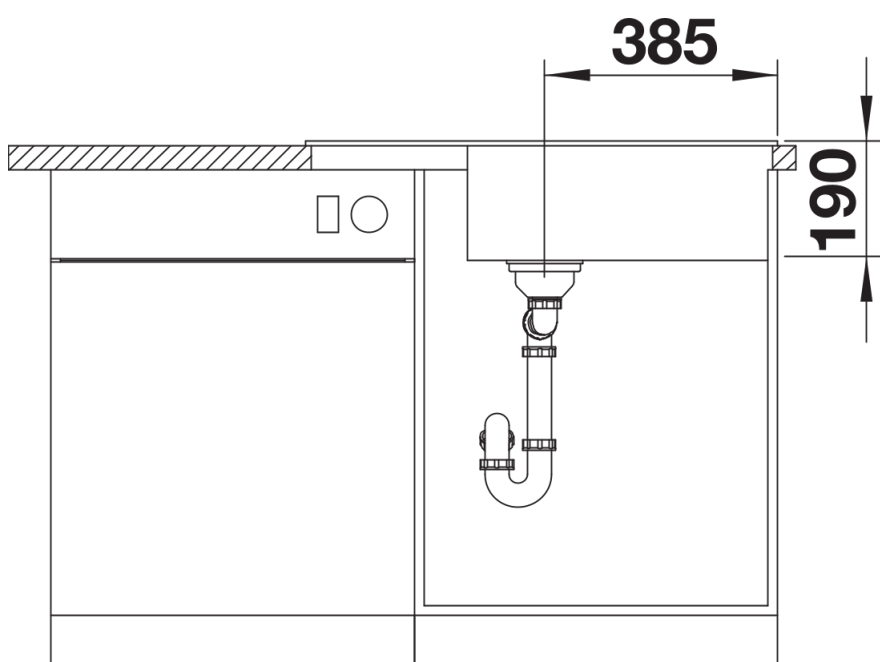

Colori

SILGRANIT caffè

Colori disponibili:

antracite
grigio roccia
alumetallic
bianco
jasmine
champagne
tartufo
caffè
grigio perla
nero

Informazioni per la progettazione

- Dimensioni intaglio: 760x480 mm - R15
Non può essere montato a "inizio/fine composizione" nella base sottolavello indicata; può essere invece facilmente inserito in una base di misura superiore
N.B.: Per il montaggio su piani di marmo, ordinare l'apposito kit

Dotazione

- Vasca con piletta da 3 ½"
- sifone e tappo a cestello

Dettagli

Vista superiore

Foratur

Vista frontale

Vista laterale