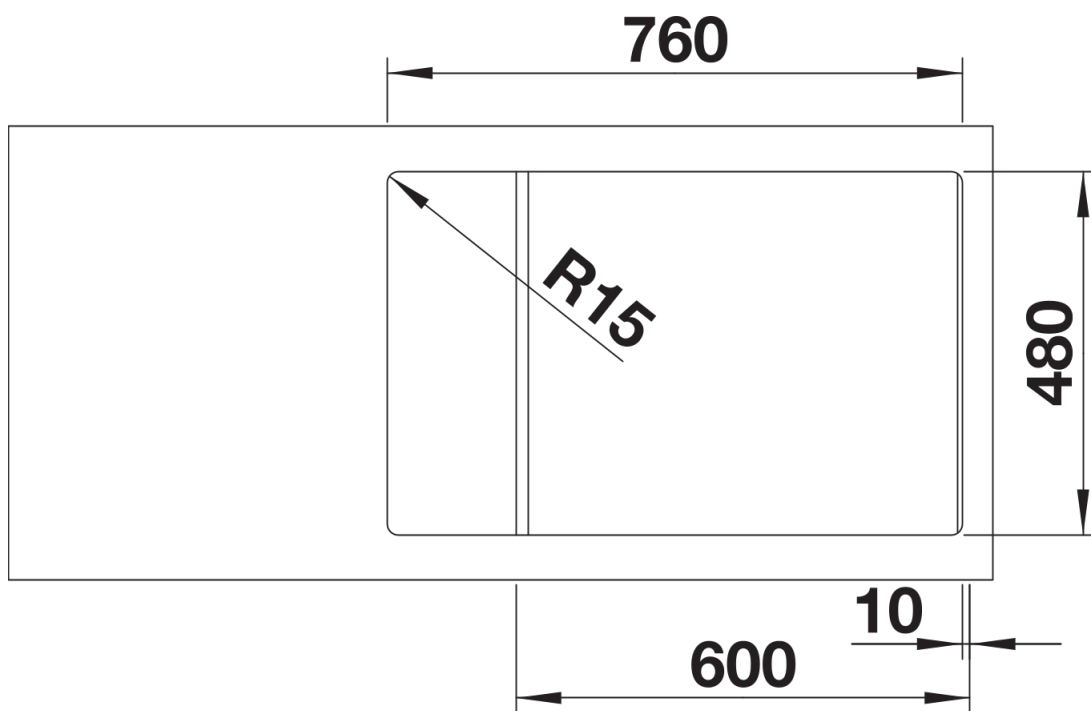

Colori

SILGRANIT caffè

Colori disponibili:

antracite
grigio roccia
alumetallic
bianco
jasmine
champagne
tartufo
caffè
grigio perla
nero

Informazioni per la progettazione

- Dimensioni intaglio: 760x480 mm - R15
Non può essere montato a "inizio/fine composizione" nella base sottolavello indicata; può essere invece facilmente inserito in una base di misura superiore
N.B.: Per il montaggio su piani di marmo, ordinare l'apposito kit

Dotazione

- Vasca con piletta da 3 ½"
- sifone e tappo a cestello

Dettagli

Vista superiore

Foratur

Vista frontale

Vista laterale