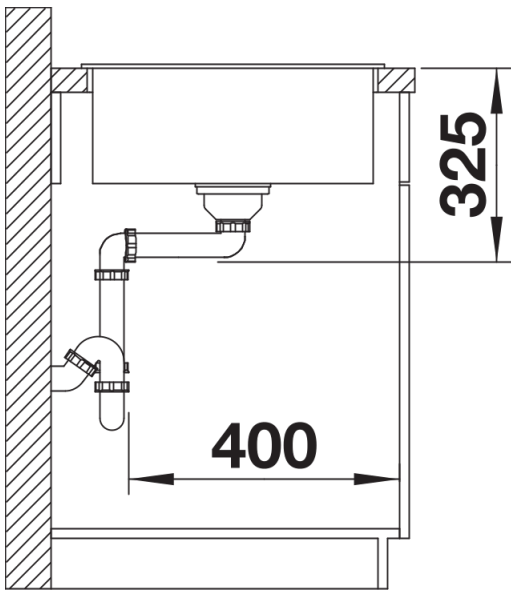

Colori

SILGRANIT caffè

Colori disponibili:

antracite
grigio roccia
alumetallic
bianco
jasmine
champagne
tartufo
caffè
grigio perla
nero

Informazioni per la progettazione

- Dimensioni intaglio: 760x480 mm - R15
Non può essere montato a "inizio/fine composizione" nella base sottolavello indicata; può essere invece facilmente inserito in una base di misura superiore
N.B.: Per il montaggio su piani di marmo, ordinare l'apposito kit

Dotazione

- Vasca con piletta da 3 ½"
- sifone e tappo a cestello

Dettagli

Vista superiore

Foratur

Vista frontale

Vista laterale