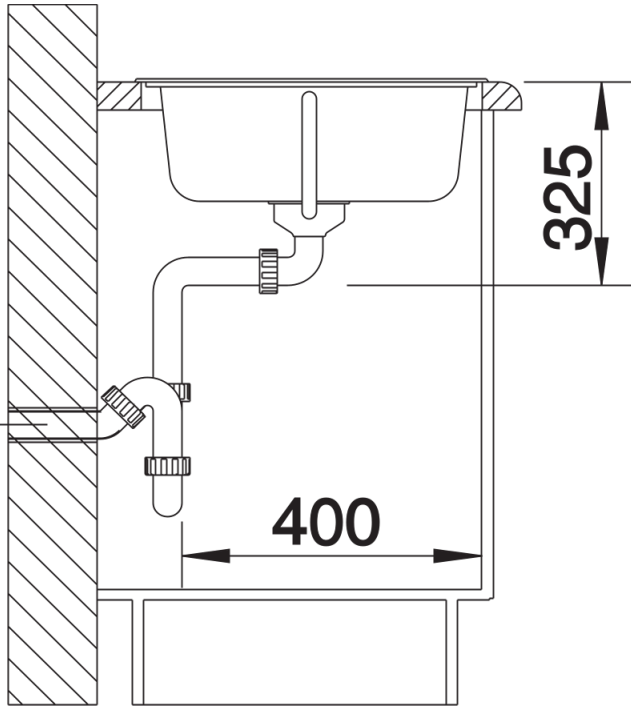

Scheda tecnica del prodotto TIPO 45 S

N. articolo 1324947

Vantaggi

- Ampia vasca
- Design funzionale
- Pratico e ampio gocciolatoio

Dotazione

- vasca con piletta da 3 ½" e con tappo a cestello

Dettagli

Vista superiore

Foratur

Vista frontale

Vista laterale