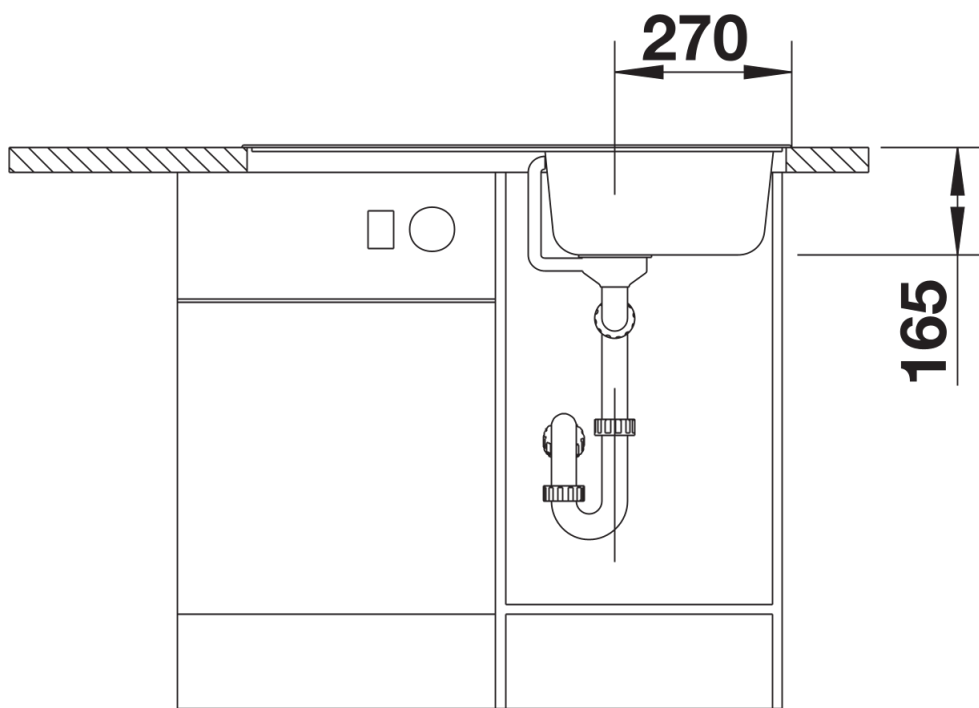

Scheda tecnica del prodotto TIPO 45 S

N. articolo 1324947

Vantaggi

- Ampia vasca
- Design funzionale
- Pratico e ampio gocciolatoio

Dotazione

- vasca con piletta da 3 ½" e con tappo a cestello

Dettagli

Vista superiore

Foratur

Vista frontale

Vista laterale