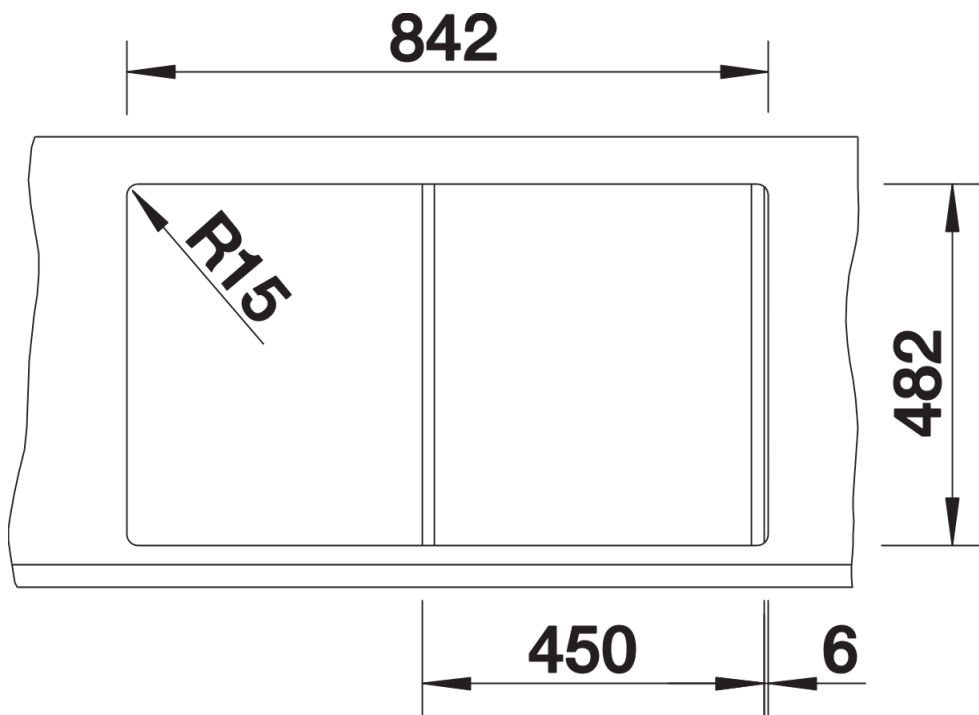

Scheda tecnica del prodotto TIPO 45 S

N. articolo 1324947

Vantaggi

- Ampia vasca
- Design funzionale
- Pratico e ampio gocciolatoio

Dotazione

- vasca con piletta da 3 ½" e con tappo a cestello

Dettagli

Vista superiore

Foratur

Vista frontale

Vista laterale