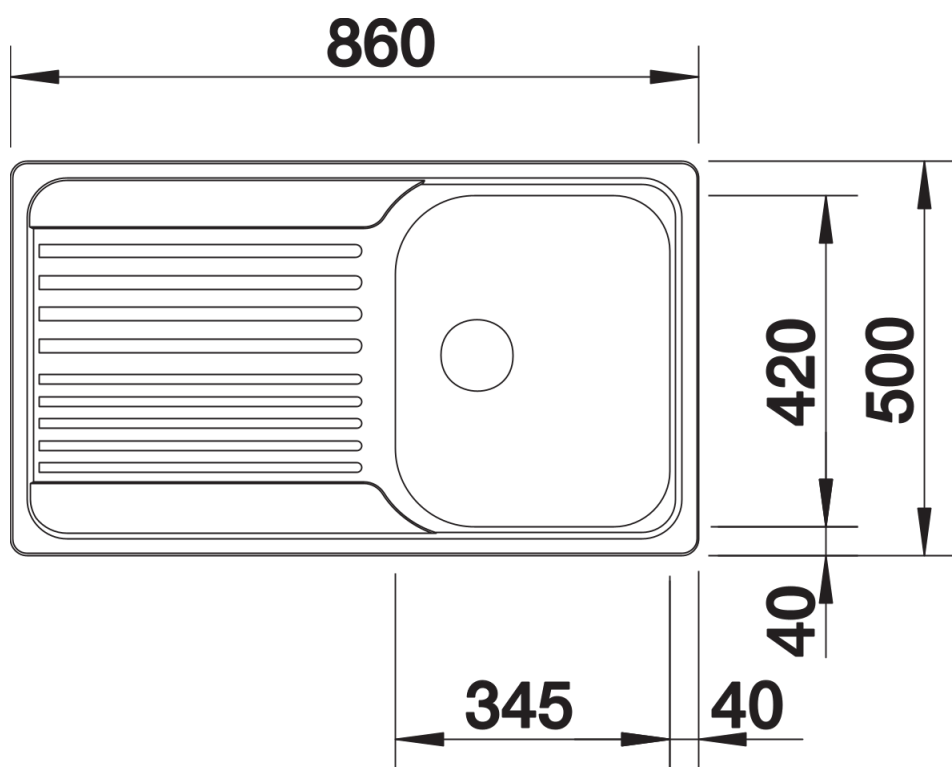

Scheda tecnica del prodotto TIPO 45 S

N. articolo 1324947

Vantaggi

- Ampia vasca
- Design funzionale
- Pratico e ampio gocciolatoio

Dotazione

- vasca con piletta da 3 ½" e con tappo a cestello

Dettagli

Vista superiore

Foratur

Vista frontale

Vista laterale