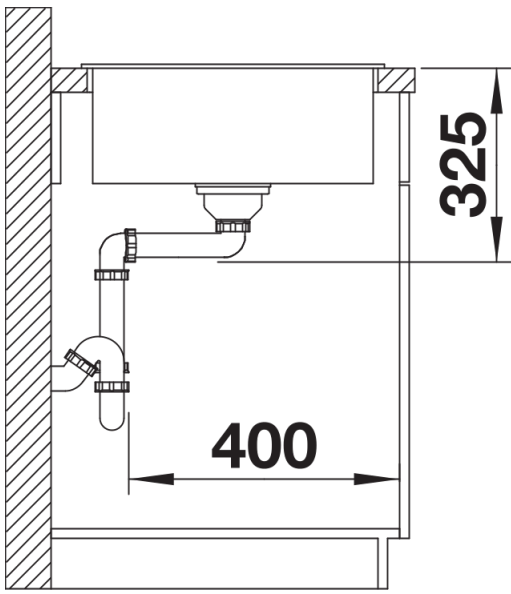

Colori

SILGRANIT alumetallic

Colori disponibili:

antracite
grigio roccia
alumetallic
bianco
jasmine
champagne
tartufo
caffè
grigio perla
nero

Informazioni per la progettazione

- Dimensioni intaglio: 760x480 mm - R15
Non può essere montato a "inizio/fine composizione" nella base sottolavello indicata; può essere invece facilmente inserito in una base di misura superiore
N.B.: Per il montaggio su piani di marmo, ordinare l'apposito kit

Dotazione

- Vasca con piletta da 3 ½"
- sifone e tappo a cestello

Dettagli

Vista superiore

Foratur

Vista frontale

Vista laterale