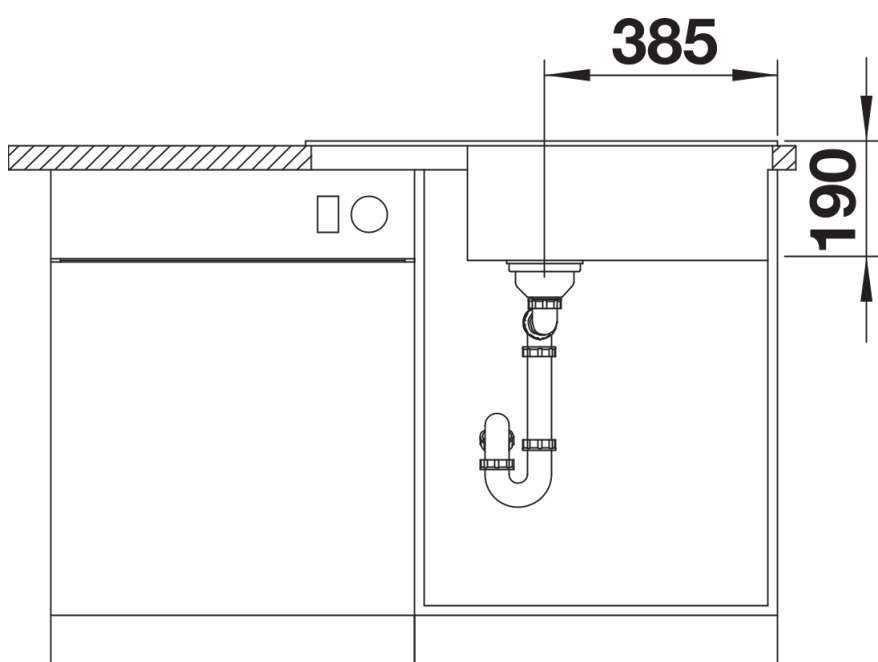

Colori

SILGRANIT alumetallic

Colori disponibili:

antracite
grigio roccia
alumetallic
bianco
jasmine
champagne
tartufo
caffè
grigio perla
nero

Informazioni per la progettazione

- Dimensioni intaglio: 760x480 mm - R15
Non può essere montato a "inizio/fine composizione" nella base sottolavello indicata; può essere invece facilmente inserito in una base di misura superiore
N.B.: Per il montaggio su piani di marmo, ordinare l'apposito kit

Dotazione

- Vasca con piletta da 3 ½"
- sifone e tappo a cestello

Dettagli

Vista superiore

Foratur

Vista frontale

Vista laterale