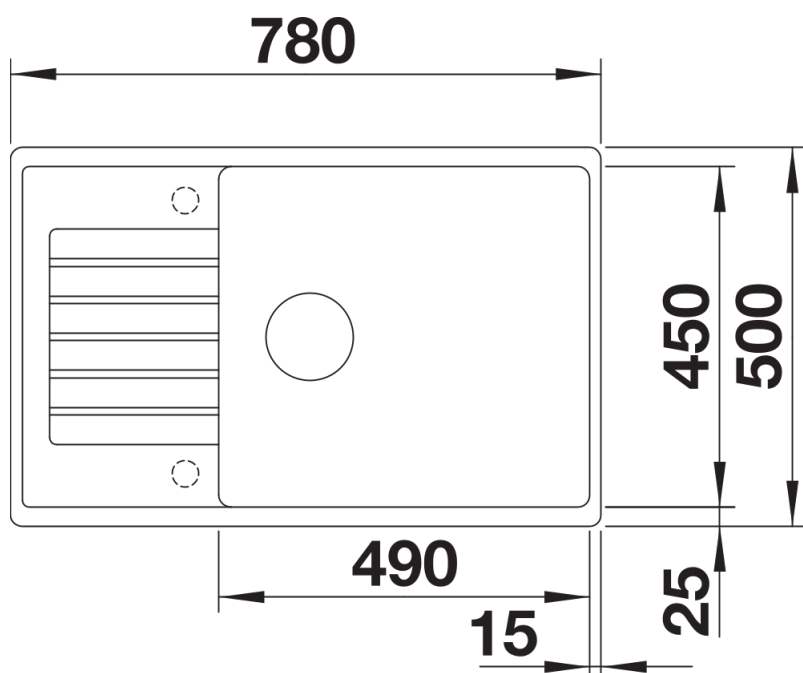

Colori

SILGRANIT alumetallic

Colori disponibili:

antracite
grigio roccia
alumetallic
bianco
jasmine
champagne
tartufo
caffè
grigio perla
nero

Informazioni per la progettazione

- Dimensioni intaglio: 760x480 mm - R15
Non può essere montato a "inizio/fine composizione" nella base sottolavello indicata; può essere invece facilmente inserito in una base di misura superiore
N.B.: Per il montaggio su piani di marmo, ordinare l'apposito kit

Dotazione

- Vasca con piletta da 3 ½"
- sifone e tappo a cestello

Dettagli

Vista superiore

Foratur

Vista frontale

Vista laterale