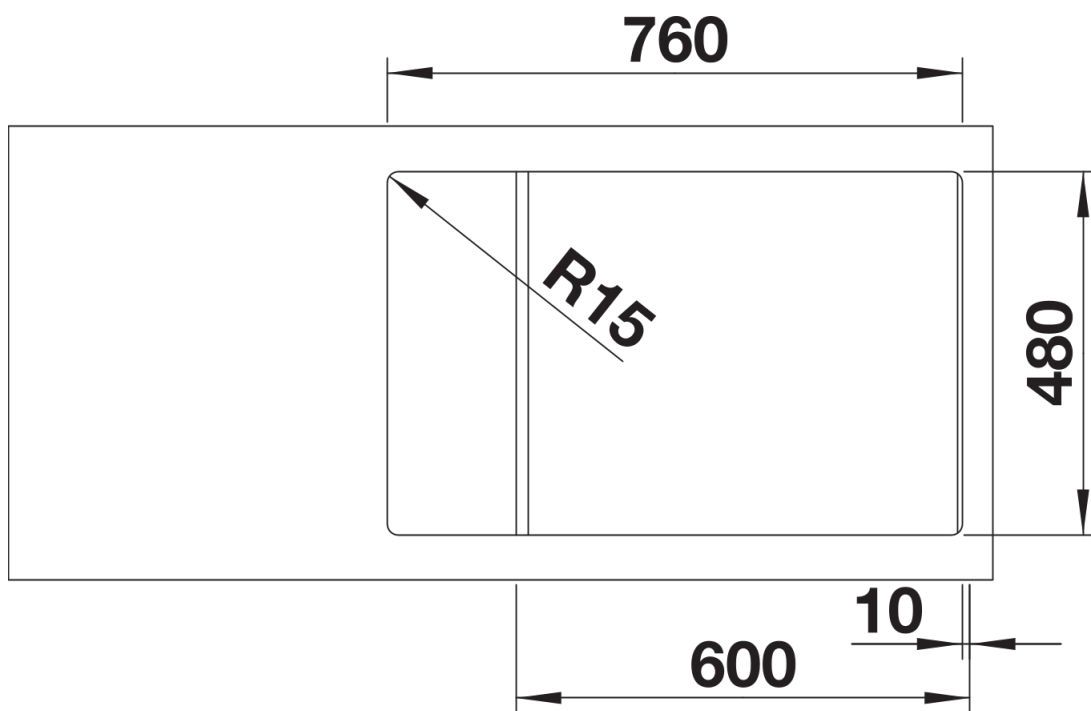

Colori

SILGRANIT alumetallic

Colori disponibili:

antracite
grigio roccia
alumetallic
bianco
jasmine
champagne
tartufo
caffè
grigio perla
nero

Informazioni per la progettazione

- Dimensioni intaglio: 760x480 mm - R15
Non può essere montato a "inizio/fine composizione" nella base sottolavello indicata; può essere invece facilmente inserito in una base di misura superiore
N.B.: Per il montaggio su piani di marmo, ordinare l'apposito kit

Dotazione

- Vasca con piletta da 3 ½"
- sifone e tappo a cestello

Dettagli

Vista superiore

Foratur

Vista frontale

Vista laterale