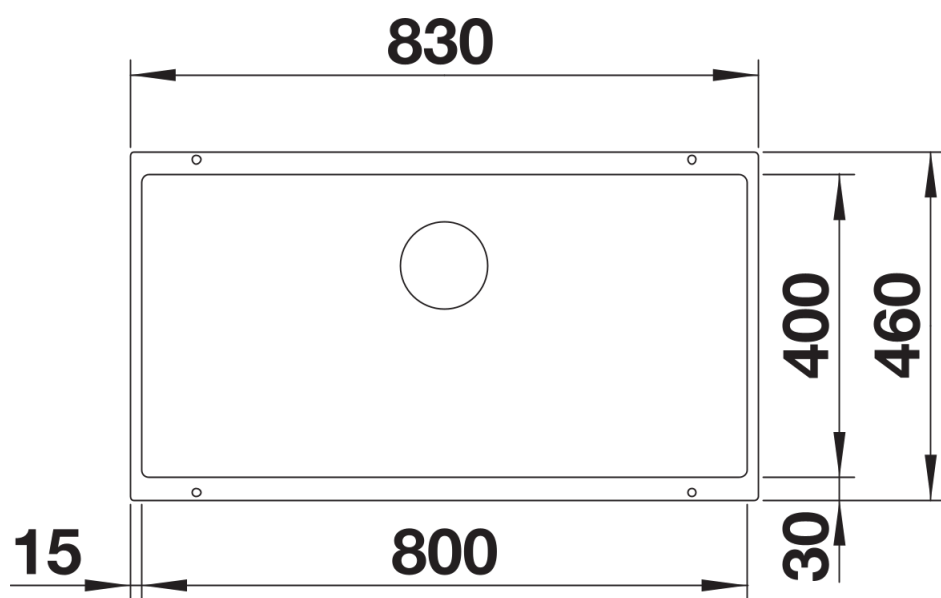

Scheda tecnica del prodotto SUBLINE 800-U

N. articolo 523145

Vantaggi

- Raggio interno da 10 mm per maggiore funzionalità, semplicità di pulizia e di manutenzione
- Modelli disponibili in tutti i colori SILGRANIT e completi di pratici accessori
- Facilità di montaggio grazie ai fori già presenti sui bordi delle vasche

Colori

SILGRANIT bianco

Colori disponibili:

antracite
grigio roccia
alumetallic
jasmine
tartufo
caffè
grigio perla
bianco
champagne
noce moscata
nero

Dotazione

- vasca con piletta da 3 ½"
- tappo a cestello InFino
- kit di montaggio e sifone

Dettagli

Vista superiore

Foratur

Vista frontale

Vista laterale