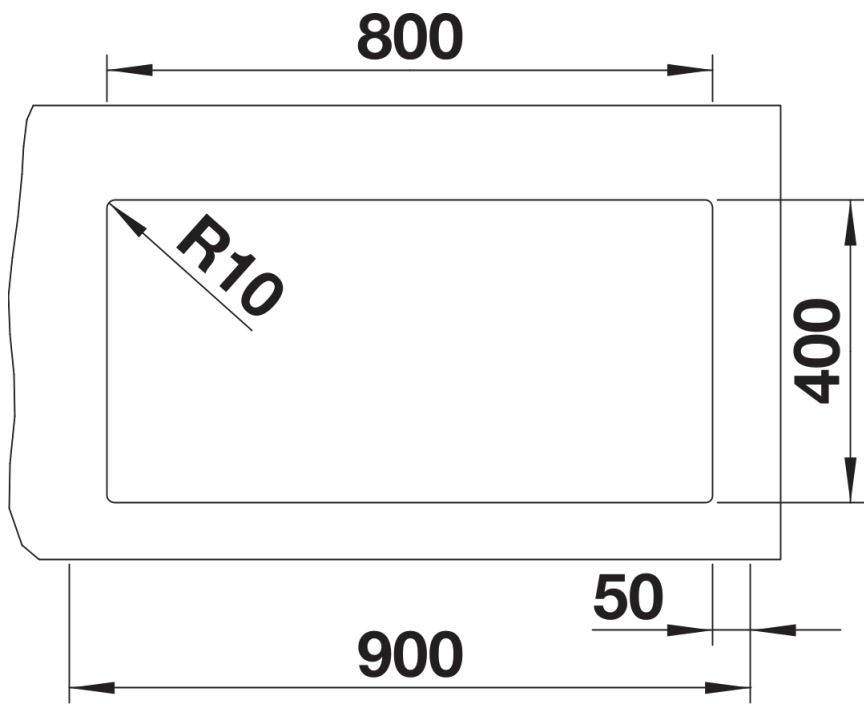

Scheda tecnica del prodotto SUBLINE 800-U

N. articolo 523145

Vantaggi

- Raggio interno da 10 mm per maggiore funzionalità, semplicità di pulizia e di manutenzione
- Modelli disponibili in tutti i colori SILGRANIT e completi di pratici accessori
- Facilità di montaggio grazie ai fori già presenti sui bordi delle vasche

Colori

SILGRANIT bianco

Colori disponibili:

antracite
grigio roccia
alumetallic
jasmine
tartufo
caffè
grigio perla
bianco
champagne
noce moscata
nero

Dotazione

- vasca con piletta da 3 ½"
- tappo a cestello InFino
- kit di montaggio e sifone

Dettagli

Vista superiore

Foratur

Vista frontale

Vista laterale