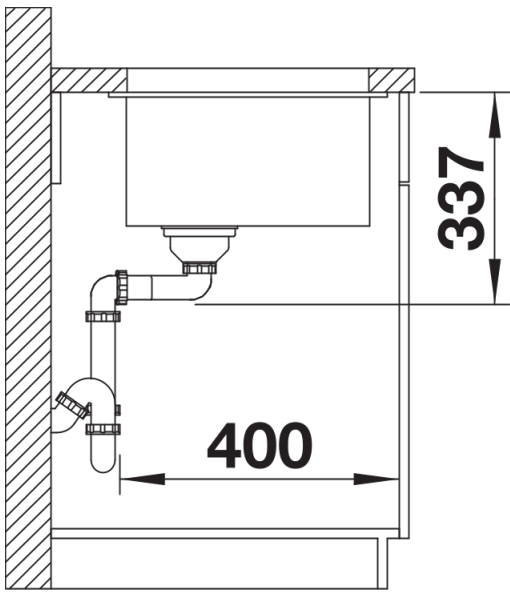

Scheda tecnica del prodotto SUBLINE 800-U

N. articolo 523145

Vantaggi

- Raggio interno da 10 mm per maggiore funzionalità, semplicità di pulizia e di manutenzione
- Modelli disponibili in tutti i colori SILGRANIT e completi di pratici accessori
- Facilità di montaggio grazie ai fori già presenti sui bordi delle vasche

Dettagli

Vista superiore

Foratur

Vista frontale

Vista laterale