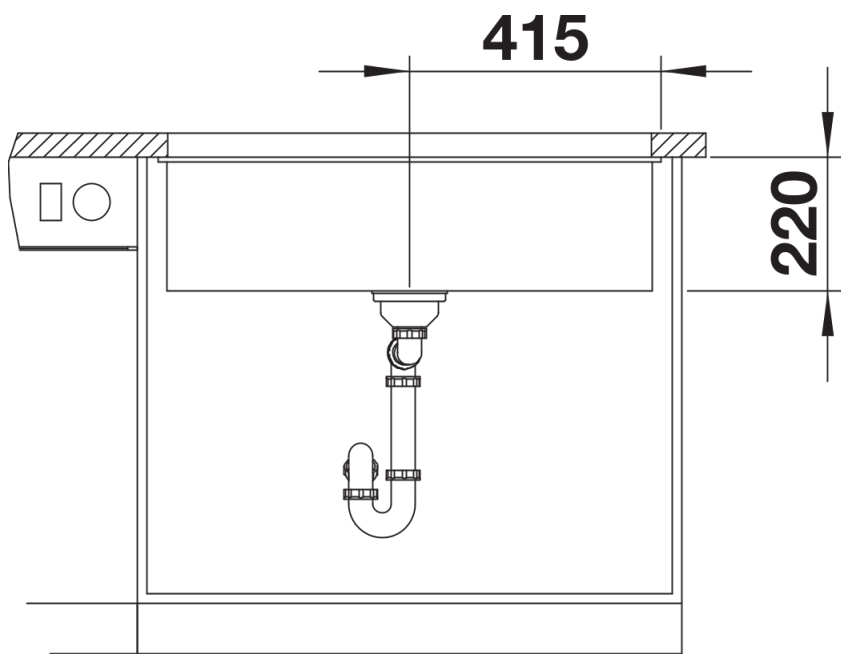

Scheda tecnica del prodotto SUBLINE 800-U

N. articolo 523145

Vantaggi

- Raggio interno da 10 mm per maggiore funzionalità, semplicità di pulizia e di manutenzione
- Modelli disponibili in tutti i colori SILGRANIT e completi di pratici accessori
- Facilità di montaggio grazie ai fori già presenti sui bordi delle vasche

Colori

SILGRANIT bianco

Colori disponibili:

antracite
grigio roccia
alumetallic
jasmine
tartufo
caffè
grigio perla
bianco
champagne
noce moscata
nero

Dotazione

- vasca con piletta da 3 ½"
- tappo a cestello InFino
- kit di montaggio e sifone

Dettagli

Vista superiore

Foratur

Vista frontale

Vista laterale