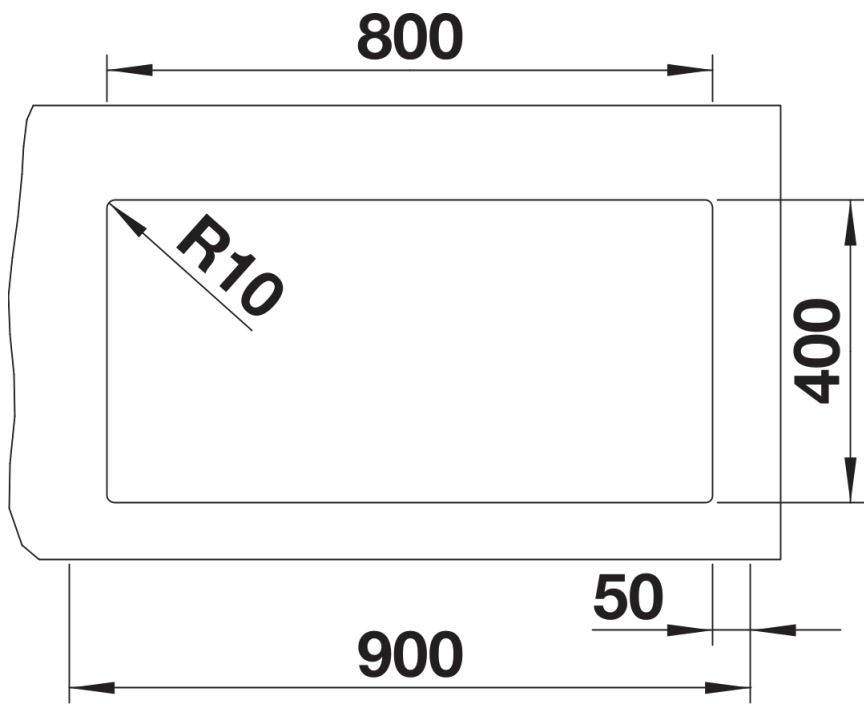

Scheda tecnica del prodotto SUBLINE 800-U

N. articolo 523143

Vantaggi

- Raggio interno da 10 mm per maggiore funzionalità, semplicità di pulizia e di manutenzione
- Modelli disponibili in tutti i colori SILGRANIT e completi di pratici accessori
- Facilità di montaggio grazie ai fori già presenti sui bordi delle vasche

Dettagli

Vista superiore

Foratur

Vista frontale

Vista laterale