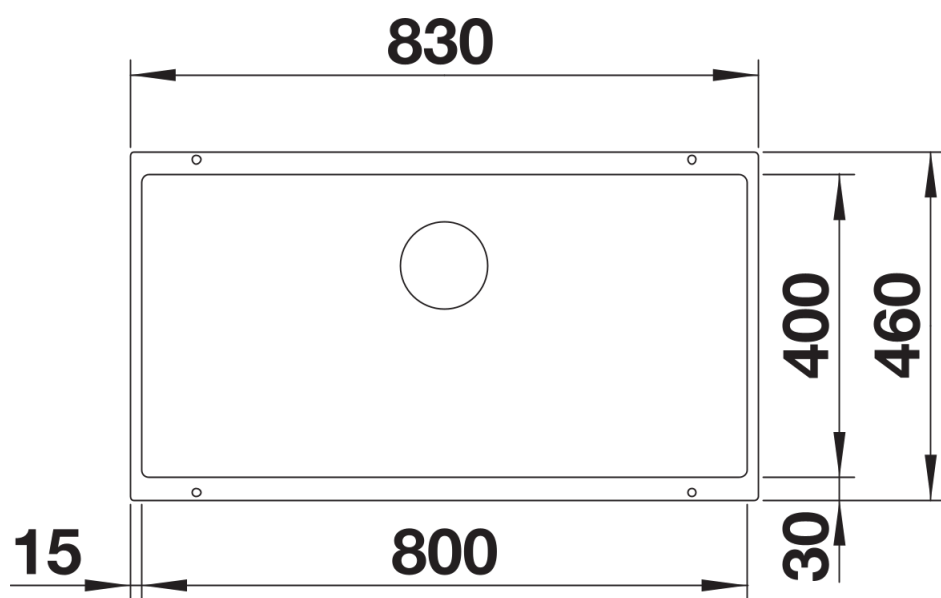

Scheda tecnica del prodotto SUBLINE 800-U

N. articolo 523143

Vantaggi

- Raggio interno da 10 mm per maggiore funzionalità, semplicità di pulizia e di manutenzione
- Modelli disponibili in tutti i colori SILGRANIT e completi di pratici accessori
- Facilità di montaggio grazie ai fori già presenti sui bordi delle vasche

Dettagli

Vista superiore

Foratur

Vista frontale

Vista laterale