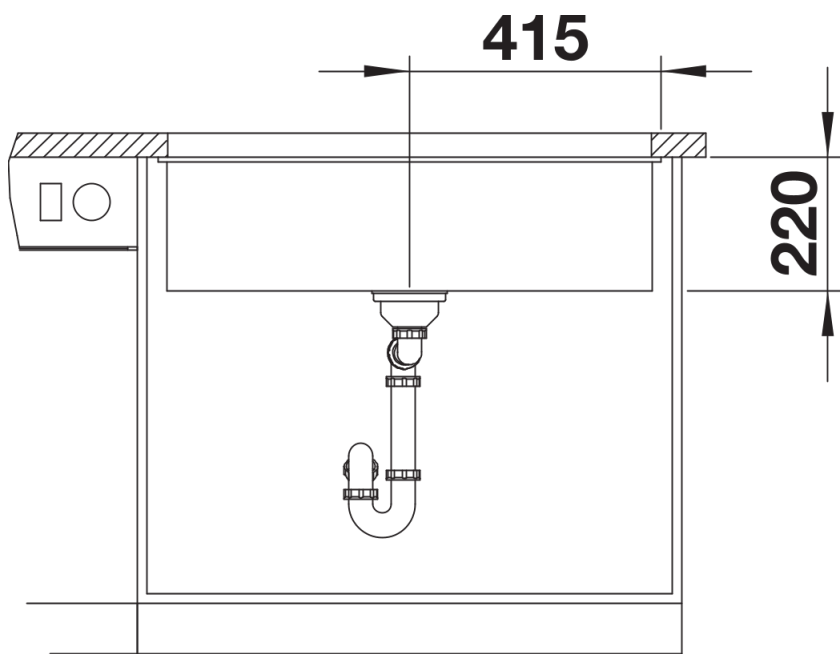

Scheda tecnica del prodotto SUBLINE 800-U

N. articolo 523143

Vantaggi

- Raggio interno da 10 mm per maggiore funzionalità, semplicità di pulizia e di manutenzione
- Modelli disponibili in tutti i colori SILGRANIT e completi di pratici accessori
- Facilità di montaggio grazie ai fori già presenti sui bordi delle vasche

Dettagli

Vista superiore

Foratur

Vista frontale

Vista laterale