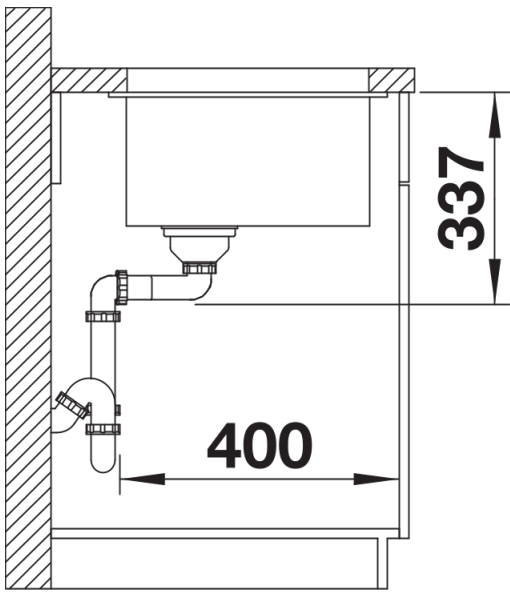

Scheda tecnica del prodotto SUBLINE 800-U

N. articolo 523143

Vantaggi

- Raggio interno da 10 mm per maggiore funzionalità, semplicità di pulizia e di manutenzione
- Modelli disponibili in tutti i colori SILGRANIT e completi di pratici accessori
- Facilità di montaggio grazie ai fori già presenti sui bordi delle vasche

Dettagli

Vista superiore

Foratur

Vista frontale

Vista laterale