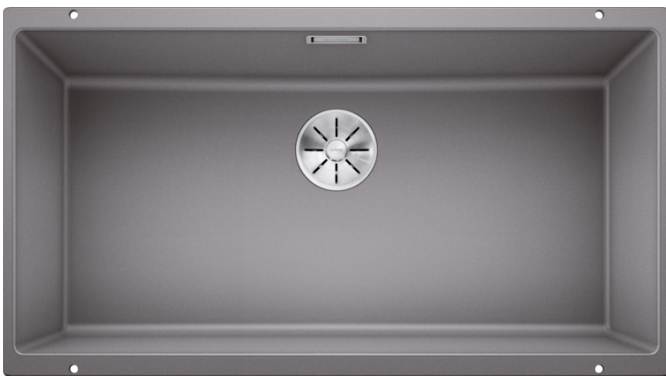

Scheda tecnica del prodotto SUBLINE 800-U

N. articolo 523143

Vantaggi

- Raggio interno da 10 mm per maggiore funzionalità, semplicità di pulizia e di manutenzione
- Modelli disponibili in tutti i colori SILGRANIT e completi di pratici accessori
- Facilità di montaggio grazie ai fori già presenti sui bordi delle vasche

Colori

SILGRANIT alumetallic

Colori disponibili:

antracite
grigio roccia
alumetallic
jasmine
tartufo
caffè
grigio perla
bianco
champagne
noce moscata
nero

Dotazione

- vasca con piletta da 3 ½"
- tappo a cestello InFino
- kit di montaggio e sifone