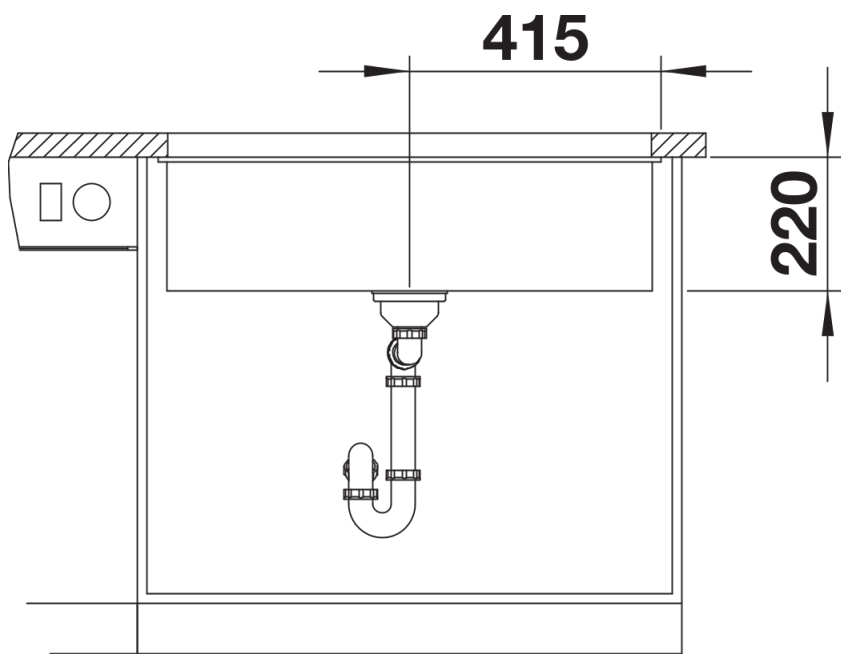

Scheda tecnica del prodotto SUBLINE 800-U

N. articolo 523142

Vantaggi

- Raggio interno da 10 mm per maggiore funzionalità, semplicità di pulizia e di manutenzione
- Modelli disponibili in tutti i colori SILGRANIT e completi di pratici accessori
- Facilità di montaggio grazie ai fori già presenti sui bordi delle vasche

Colori

SILGRANIT grigio roccia

Colori disponibili:

antracite
grigio roccia
alumetallic
jasmine
tartufo
caffè
grigio perla
bianco
champagne
noce moscata
nero

Dotazione

- vasca con piletta da 3 ½"
- tappo a cestello InFino
- kit di montaggio e sifone

Dettagli

Vista superiore

Foratur

Vista frontale

Vista laterale