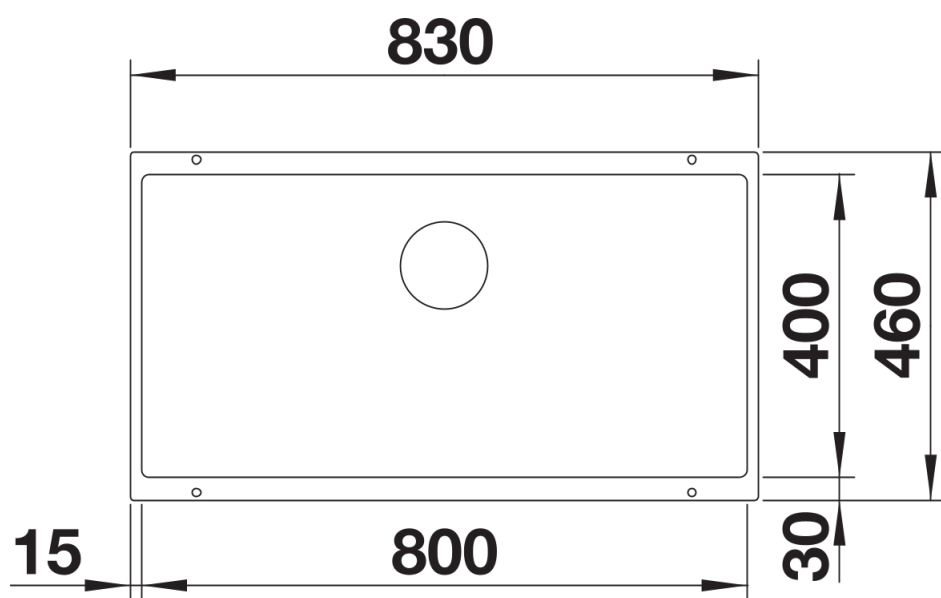

Scheda tecnica del prodotto SUBLINE 800-U

N. articolo 523142

Vantaggi

- Raggio interno da 10 mm per maggiore funzionalità, semplicità di pulizia e di manutenzione
- Modelli disponibili in tutti i colori SILGRANIT e completi di pratici accessori
- Facilità di montaggio grazie ai fori già presenti sui bordi delle vasche

Colori

SILGRANIT grigio roccia

Colori disponibili:

antracite
grigio roccia
alumetallic
jasmine
tartufo
caffè
grigio perla
bianco
champagne
noce moscata
nero

Dotazione

- vasca con piletta da 3 ½"
- tappo a cestello InFino
- kit di montaggio e sifone

Dettagli

Vista superiore

Foratur

Vista frontale

Vista laterale