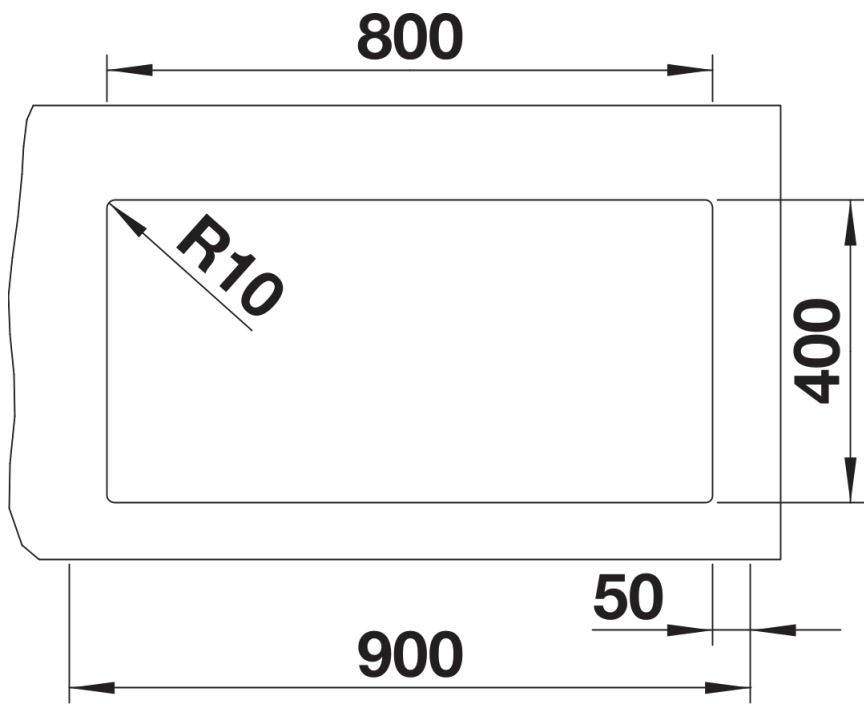

Scheda tecnica del prodotto SUBLINE 800-U

N. articolo 523142

Vantaggi

- Raggio interno da 10 mm per maggiore funzionalità, semplicità di pulizia e di manutenzione
- Modelli disponibili in tutti i colori SILGRANIT e completi di pratici accessori
- Facilità di montaggio grazie ai fori già presenti sui bordi delle vasche

Colori

SILGRANIT grigio roccia

Colori disponibili:

antracite
grigio roccia
alumetallic
jasmine
tartufo
caffè
grigio perla
bianco
champagne
noce moscata
nero

Dotazione

- vasca con piletta da 3 ½"
- tappo a cestello InFino
- kit di montaggio e sifone

Dettagli

Vista superiore

Foratur

Vista frontale

Vista laterale