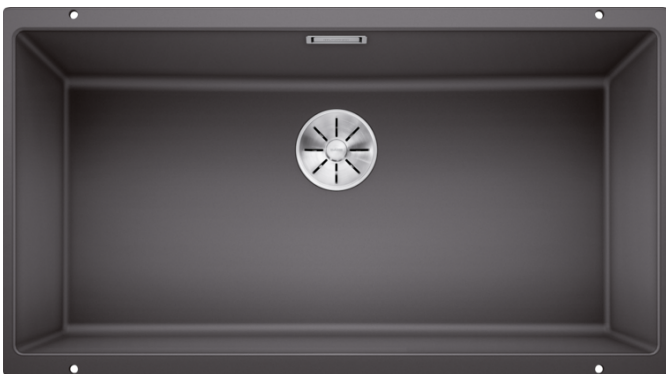

Scheda tecnica del prodotto SUBLINE 800-U

N. articolo 523142

Vantaggi

- Raggio interno da 10 mm per maggiore funzionalità, semplicità di pulizia e di manutenzione
- Modelli disponibili in tutti i colori SILGRANIT e completi di pratici accessori
- Facilità di montaggio grazie ai fori già presenti sui bordi delle vasche

Colori

SILGRANIT grigio roccia

Colori disponibili:

antracite
grigio roccia
alumetallic
jasmine
tartufo
caffè
grigio perla
bianco
champagne
noce moscata
nero

Dotazione

- vasca con piletta da 3 ½"
- tappo a cestello InFino
- kit di montaggio e sifone