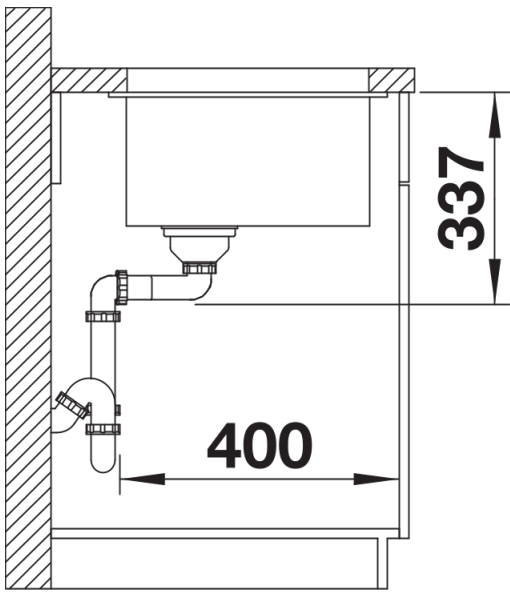

Scheda tecnica del prodotto SUBLINE 800-U

N. articolo 523142

Vantaggi

- Raggio interno da 10 mm per maggiore funzionalità, semplicità di pulizia e di manutenzione
- Modelli disponibili in tutti i colori SILGRANIT e completi di pratici accessori
- Facilità di montaggio grazie ai fori già presenti sui bordi delle vasche

Dettagli

Vista superiore

Foratur

Vista frontale

Vista laterale