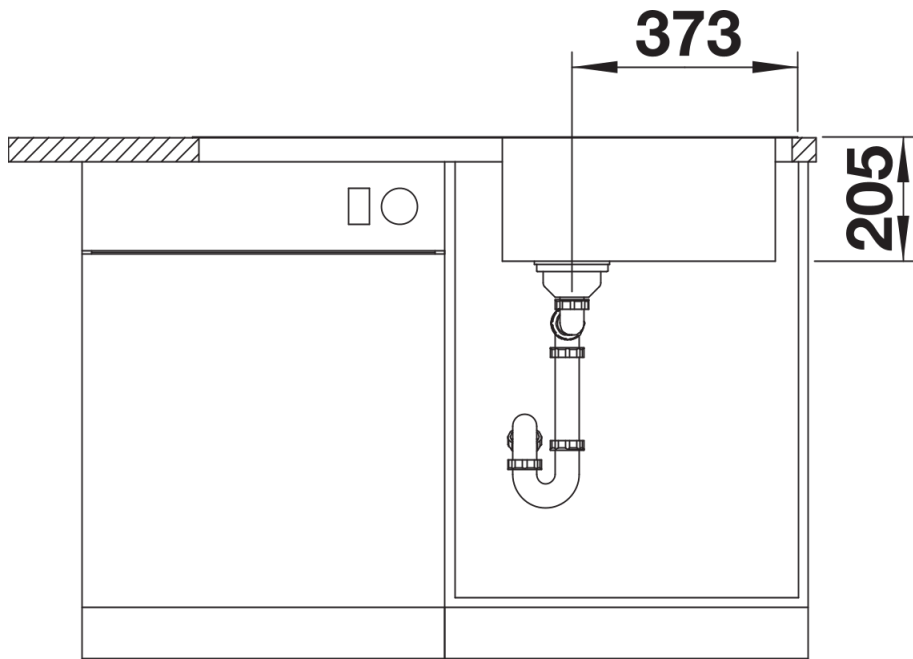

Scheda tecnica del prodotto LEMIS XL 6 S-IF

N. articolo 523035

Vantaggi

- Forma lineare e moderna
- Vasca XL, particolarmente ampia
- Fascia miscelatore confortevole e comodo gocciolatoio
- Bordo -IF ribassato, per incasso sopratop e/o filotop
- Modello reversibile

Dotazione

vasca con piletta da 3 ½", tappo a cestello, saltarello e sifone. Completo di due fori.

Dettagli

Vista superiore

Foratur

Vista frontale

Vista laterale