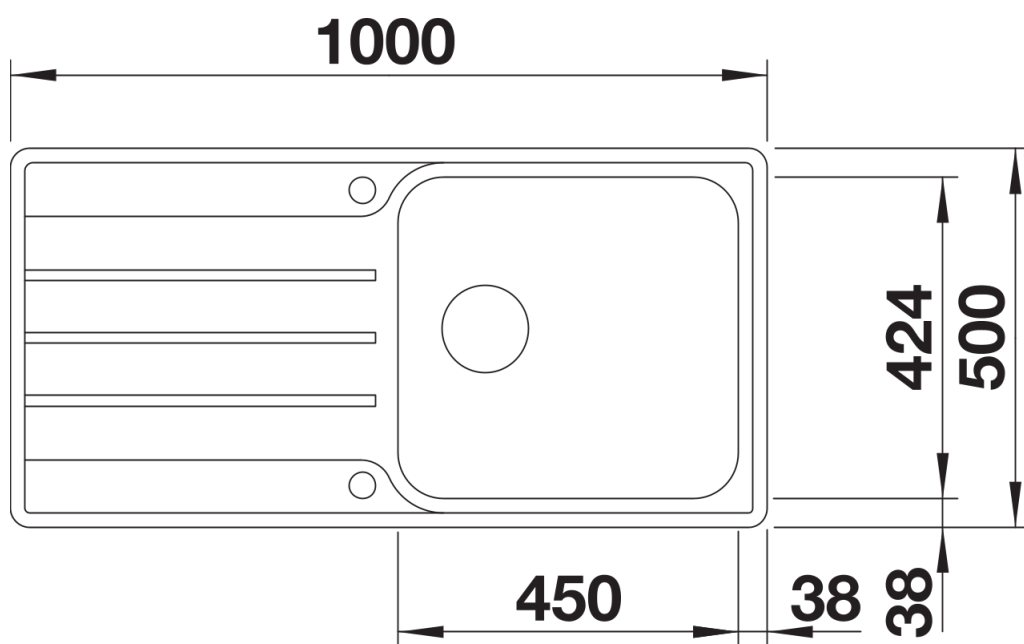

Scheda tecnica del prodotto LEMIS XL 6 S-IF

N. articolo 523035

Vantaggi

- Forma lineare e moderna
- Vasca XL, particolarmente ampia
- Fascia miscelatore confortevole e comodo gocciolatoio
- Bordo -IF ribassato, per incasso sopratop e/o filotop
- Modello reversibile

Dotazione

vasca con piletta da 3 ½", tappo a cestello, saltarello e sifone. Completo di due fori.

Dettagli

Vista superiore

Foratur

Vista frontale

Vista laterale