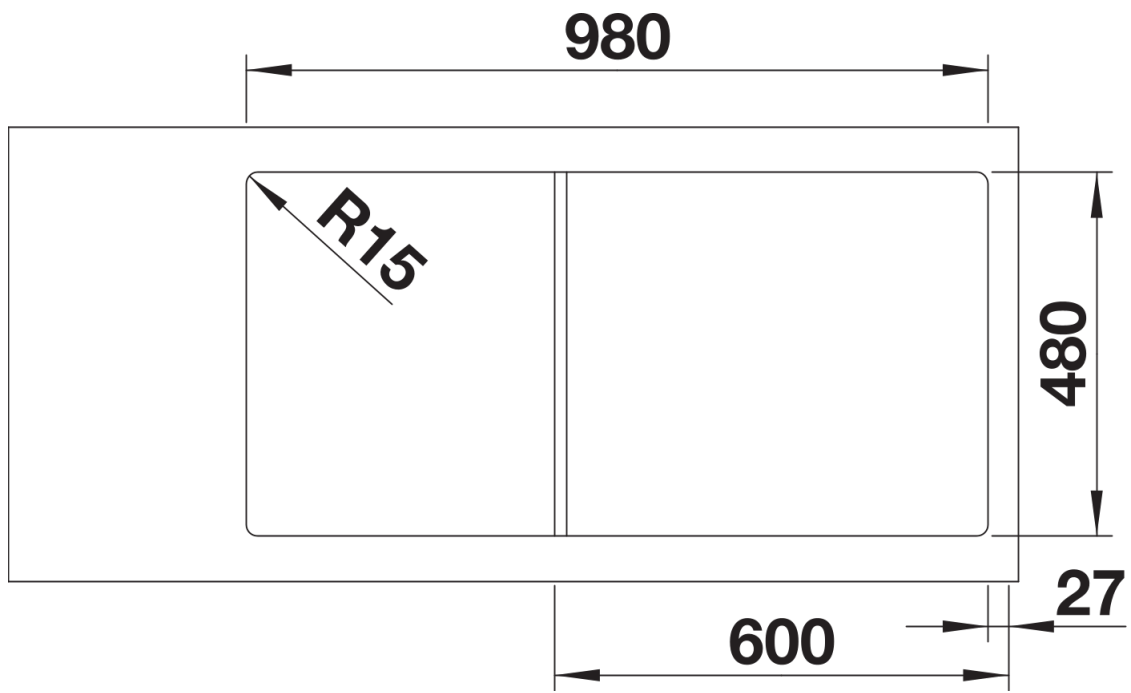

Scheda tecnica del prodotto LEMIS XL 6 S-IF

N. articolo 523035

Vantaggi

- Forma lineare e moderna
- Vasca XL, particolarmente ampia
- Fascia miscelatore confortevole e comodo gocciolatoio
- Bordo -IF ribassato, per incasso sopratop e/o filotop
- Modello reversibile

Dotazione

vasca con piletta da 3 ½", tappo a cestello, saltarello e sifone. Completo di due fori.

Dettagli

Vista superiore

Foratur

Vista frontale

Vista laterale