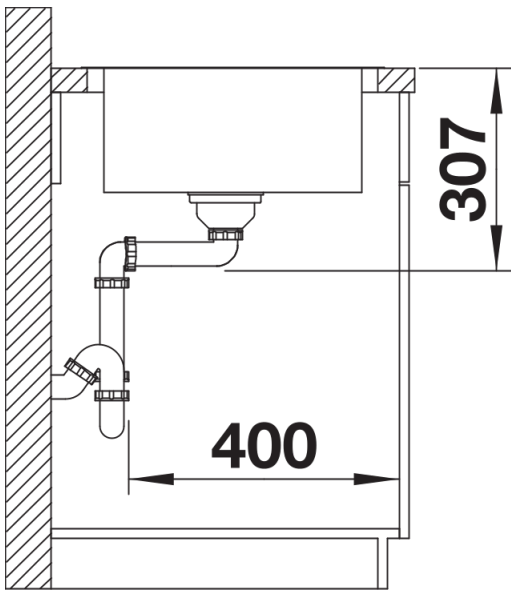

Scheda tecnica del prodotto LEMIS XL 6 S-IF

N. articolo 523035

Vantaggi

- Forma lineare e moderna
- Vasca XL, particolarmente ampia
- Fascia miscelatore confortevole e comodo gocciolatoio
- Bordo -IF ribassato, per incasso sopratop e/o filotop
- Modello reversibile

Dotazione

vasca con piletta da 3 ½", tappo a cestello, saltarello e sifone. Completo di due fori.

Dettagli

Vista superiore

Foratur

Vista frontale

Vista laterale