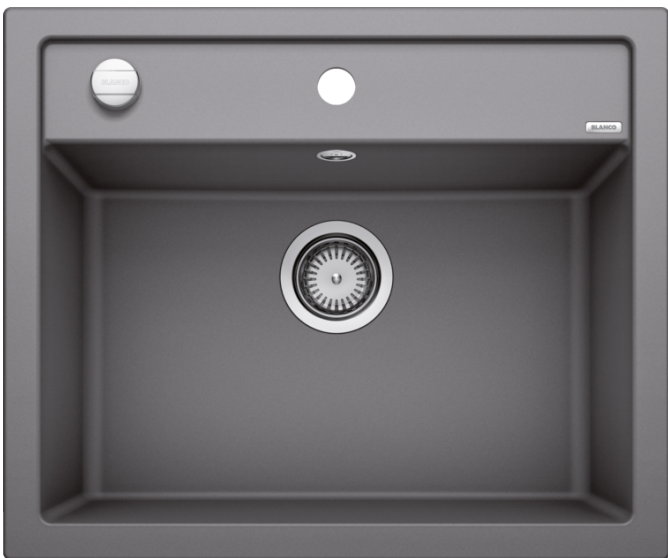

Scheda tecnica del prodotto DALAGO 6

N. articolo 518850

Vantaggi

- Vasca molto ampia e capiente con troppopieno integrato
- Lavello dalle linee moderne e dal design attuale
- Scarico da 3 ½" con tappo a cestello
- Ampia fascia multifunzione a fianco del miscelatore utilizzabile per l'installazione del dispenser di sapone o di altri elementi funzionali

Colori

Colori disponibili:

antracite
grigio roccia
alumetallic
bianco
jasmine
champagne
tartufo
caffè
grigio perla
noce moscata
nero

SILGRANIT grigio roccia

Informazioni per la progettazione

- Dimensioni intaglio: 595 x 490 mm - R 15 mm
non possono essere montati a "inizio/fine composizione" nella base sottolavello indicata, possono essere invece facilmente inseriti in una base di misura superiore.
N.B.: Per il montaggio su piani di marmo, ordinare l'apposito kit

Dotazione

- vasca con piletta da 3 ½"
- tappo a cestello
- saltarello e sifone

Dettagli

Vista superiore

Foratur

Vista frontale

Vista laterale