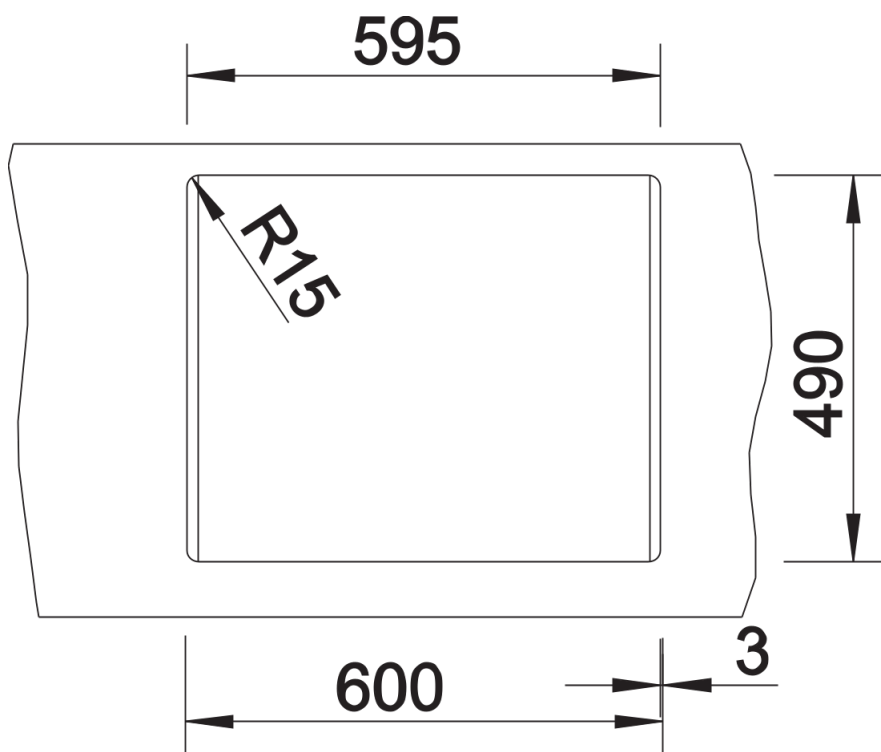

Scheda tecnica del prodotto DALAGO 6

N. articolo 518850

Vantaggi

- Vasca molto ampia e capiente con troppopieno integrato
- Lavello dalle linee moderne e dal design attuale
- Scarico da 3 ½" con tappo a cestello
- Ampia fascia multifunzione a fianco del miscelatore utilizzabile per l'installazione del dispenser di sapone o di altri elementi funzionali

Colori

Colori disponibili:

antracite
grigio roccia
alumetallic
bianco
jasmine
champagne
tartufo
caffè
grigio perla
noce moscata
nero

SILGRANIT grigio roccia

Informazioni per la progettazione

- Dimensioni intaglio: 595 x 490 mm - R 15 mm
non possono essere montati a "inizio/fine composizione" nella base sottolavello indicata, possono essere invece facilmente inseriti in una base di misura superiore.
N.B.: Per il montaggio su piani di marmo, ordinare l'apposito kit

Dotazione

- vasca con piletta da 3 ½"
- tappo a cestello
- saltarello e sifone

Dettagli

Vista superiore

Foratur

Vista frontale

Vista laterale