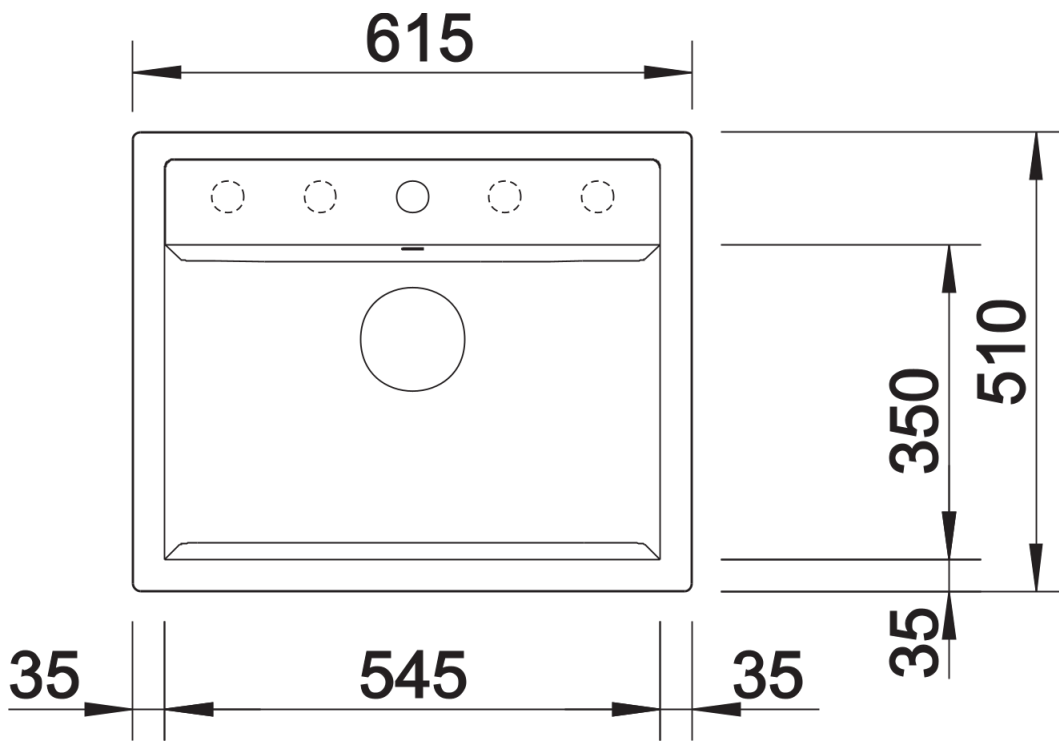

Scheda tecnica del prodotto DALAGO 6

N. articolo 518850

Vantaggi

- Vasca molto ampia e capiente con troppopieno integrato
- Lavello dalle linee moderne e dal design attuale
- Scarico da 3 ½" con tappo a cestello
- Ampia fascia multifunzione a fianco del miscelatore utilizzabile per l'installazione del dispenser di sapone o di altri elementi funzionali

Colori

Colori disponibili:

antracite
grigio roccia
alumetallic
bianco
jasmine
champagne
tartufo
caffè
grigio perla
noce moscata
nero

SILGRANIT grigio roccia

Informazioni per la progettazione

- Dimensioni intaglio: 595 x 490 mm - R 15 mm
non possono essere montati a "inizio/fine composizione" nella base sottolavello indicata, possono essere invece facilmente inseriti in una base di misura superiore.
N.B.: Per il montaggio su piani di marmo, ordinare l'apposito kit

Dotazione

- vasca con piletta da 3 ½"
- tappo a cestello
- saltarello e sifone

Dettagli

Vista superiore

Foratur

Vista frontale

Vista laterale