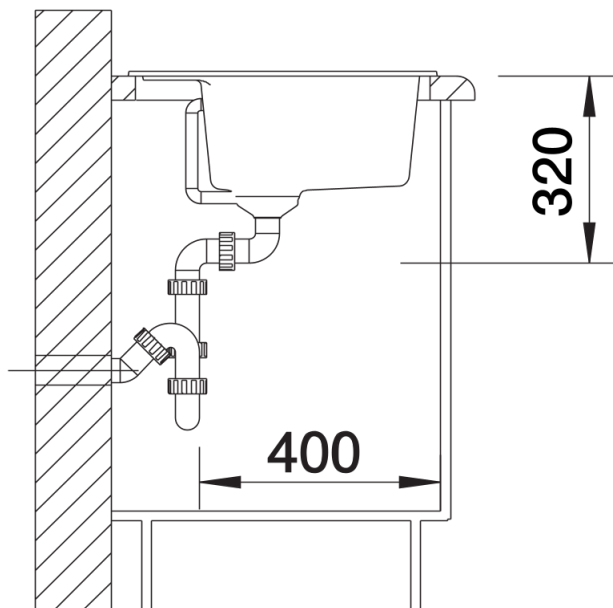

Scheda tecnica del prodotto DALAGO 6

N. articolo 518850

Vantaggi

- Vasca molto ampia e capiente con troppopieno integrato
- Lavello dalle linee moderne e dal design attuale
- Scarico da 3 ½" con tappo a cestello
- Ampia fascia multifunzione a fianco del miscelatore utilizzabile per l'installazione del dispenser di sapone o di altri elementi funzionali

Colori

Colori disponibili:

antracite
grigio roccia
alumetallic
bianco
jasmine
champagne
tartufo
caffè
grigio perla
noce moscata
nero

SILGRANIT grigio roccia

Informazioni per la progettazione

- Dimensioni intaglio: 595 x 490 mm - R 15 mm
non possono essere montati a "inizio/fine composizione" nella base sottolavello indicata, possono essere invece facilmente inseriti in una base di misura superiore.
N.B.: Per il montaggio su piani di marmo, ordinare l'apposito kit

Dotazione

- vasca con piletta da 3 ½"
- tappo a cestello
- saltarello e sifone

Dettagli

Vista superiore

Foratur

Vista frontale

Vista laterale