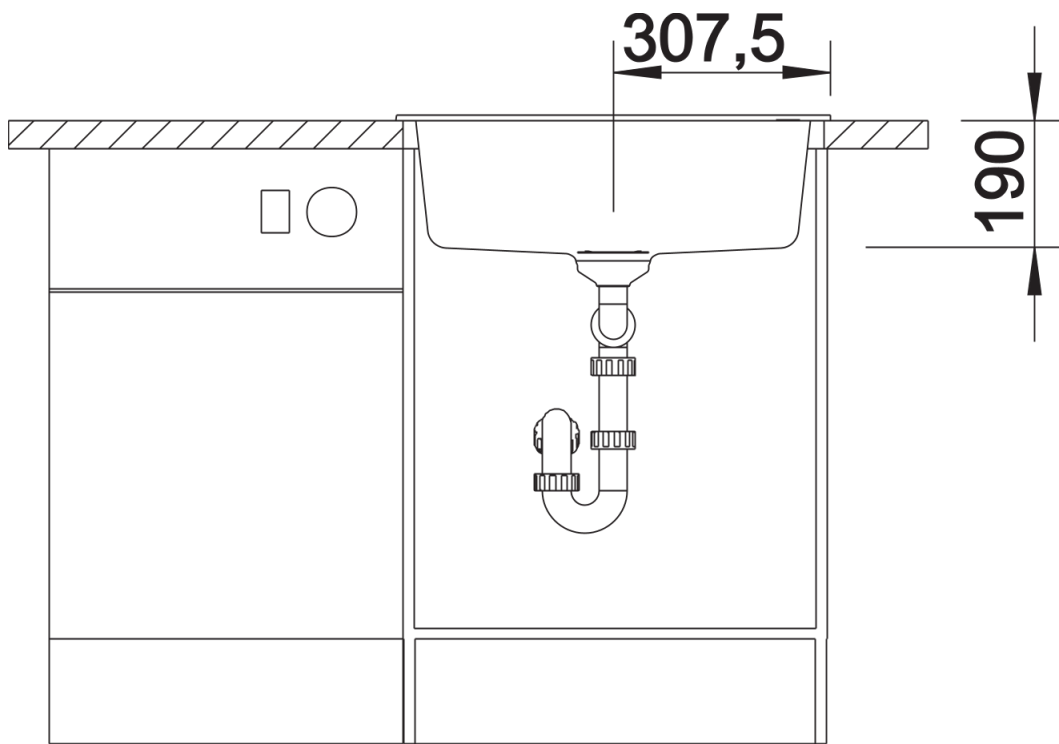

Scheda tecnica del prodotto DALAGO 6

N. articolo 518850

Vantaggi

- Vasca molto ampia e capiente con troppopieno integrato
- Lavello dalle linee moderne e dal design attuale
- Scarico da 3 ½" con tappo a cestello
- Ampia fascia multifunzione a fianco del miscelatore utilizzabile per l'installazione del dispenser di sapone o di altri elementi funzionali

Colori

Colori disponibili:

antracite
grigio roccia
alumetallic
bianco
jasmine
champagne
tartufo
caffè
grigio perla
noce moscata
nero

SILGRANIT grigio roccia

Informazioni per la progettazione

- Dimensioni intaglio: 595 x 490 mm - R 15 mm
non possono essere montati a "inizio/fine composizione" nella base sottolavello indicata, possono essere invece facilmente inseriti in una base di misura superiore.
N.B.: Per il montaggio su piani di marmo, ordinare l'apposito kit

Dotazione

- vasca con piletta da 3 ½"
- tappo a cestello
- saltarello e sifone

Dettagli

Vista superiore

Foratur

Vista frontale

Vista laterale