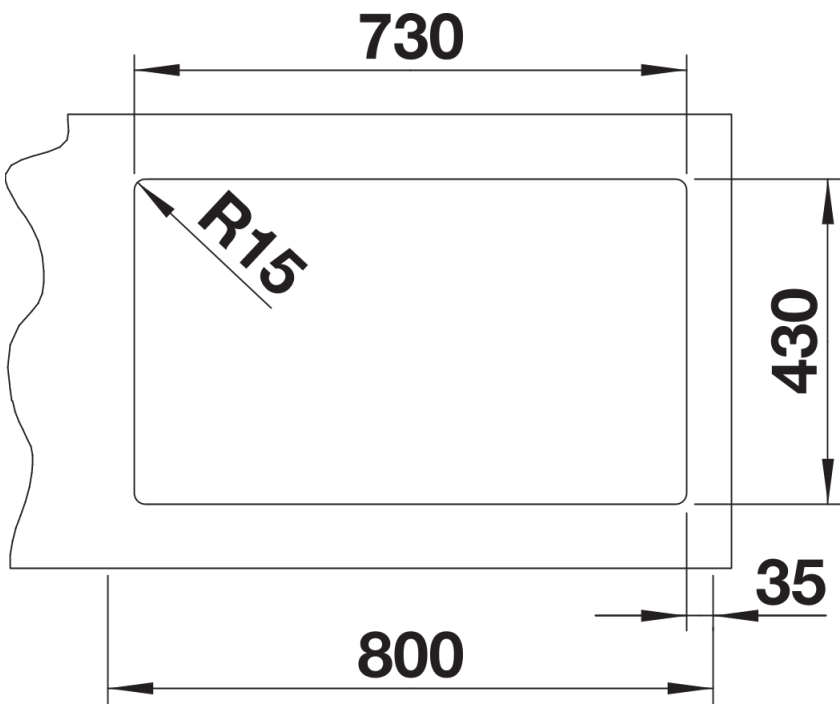

Scheda tecnica del prodotto ANDANO 700-IF

N. articolo 1518616

Vantaggi

- Originale composizione di elementi ottici e funzionali
- Moderna leggiadria ottenuta con il gioco armonico della curvatura di spigoli e fondo della vasca e della finitura in satinato lucido
- Raffinato allestimento con troppopieno nascosto C-overflow e tappo a cestello dalla linea moderna.

Informazioni per la progettazione

- Dimensioni intaglio: 730x430 mm - R 15
- Raggio interno: 22 mm
- Raggio fondo vasca: 10 mm
- Raggio esterno: 12 mm
- N.B.: per tutti i modelli BLANCOANDANO-IF e -U, non è possibile installare i miscelatori BLANCOPERISCOPE-S-F II,
- BLANCOELOSCOPE-F II, e BLANCOELOS direttamente dietro il troppopieno.

Dotazione

- vasca con piletta da 3 ½"
- sifone e tappo a cestello

Dettagli

Vista superiore

Foratur

Vista frontale

Vista laterale