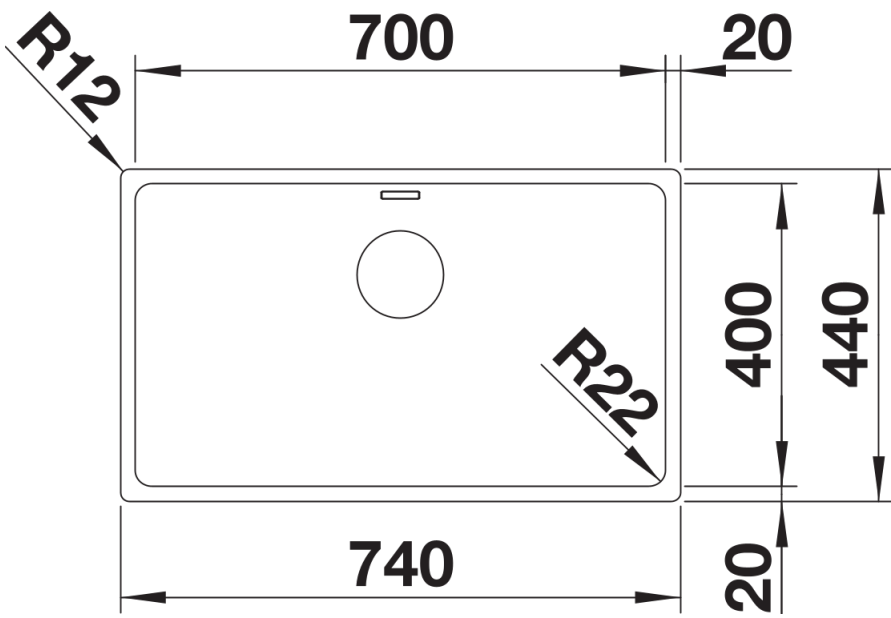

Scheda tecnica del prodotto ANDANO 700-IF

N. articolo 1518616

Vantaggi

- Originale composizione di elementi ottici e funzionali
- Moderna leggiadria ottenuta con il gioco armonico della curvatura di spigoli e fondo della vasca e della finitura in satinato lucido
- Raffinato allestimento con troppopieno nascosto C-overflow e tappo a cestello dalla linea moderna.

Informazioni per la progettazione

- Dimensioni intaglio: 730x430 mm - R 15
- Raggio interno: 22 mm
- Raggio fondo vasca: 10 mm
- Raggio esterno: 12 mm
- N.B.: per tutti i modelli BLANCOANDANO-IF e -U, non è possibile installare i miscelatori BLANCOPERISCOPE-S-F II,
- BLANCOELOSCOPE-F II, e BLANCOELOS direttamente dietro il troppopieno.

Dotazione

- vasca con piletta da 3 ½"
- sifone e tappo a cestello

Dettagli

Vista superiore

Foratur

Vista frontale

Vista laterale