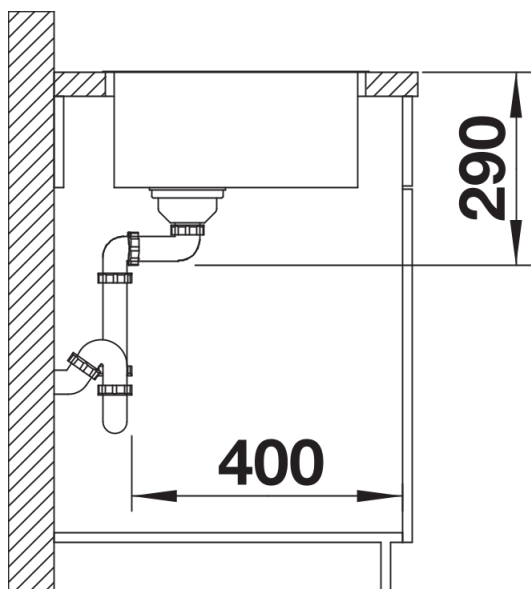

Informazioni per la progettazione

- Dimensioni intaglio: 730x430 mm - R 15
- Raggio interno: 22 mm
- Raggio fondo vasca: 10 mm
- Raggio esterno: 12 mm
- N.B.: per tutti i modelli BLANCOANDANO-IF e -U, non è possibile installare i miscelatori BLANCOPERISCOPE-S-F II,
- BLANCOELOSCOPE-F II, e BLANCOELOS direttamente dietro il troppopieno.

Dotazione

- vasca con piletta da 3 ½"
- sifone e tappo a cestello

Dettagli

Vista superiore

Foratur

Vista frontale

Vista laterale