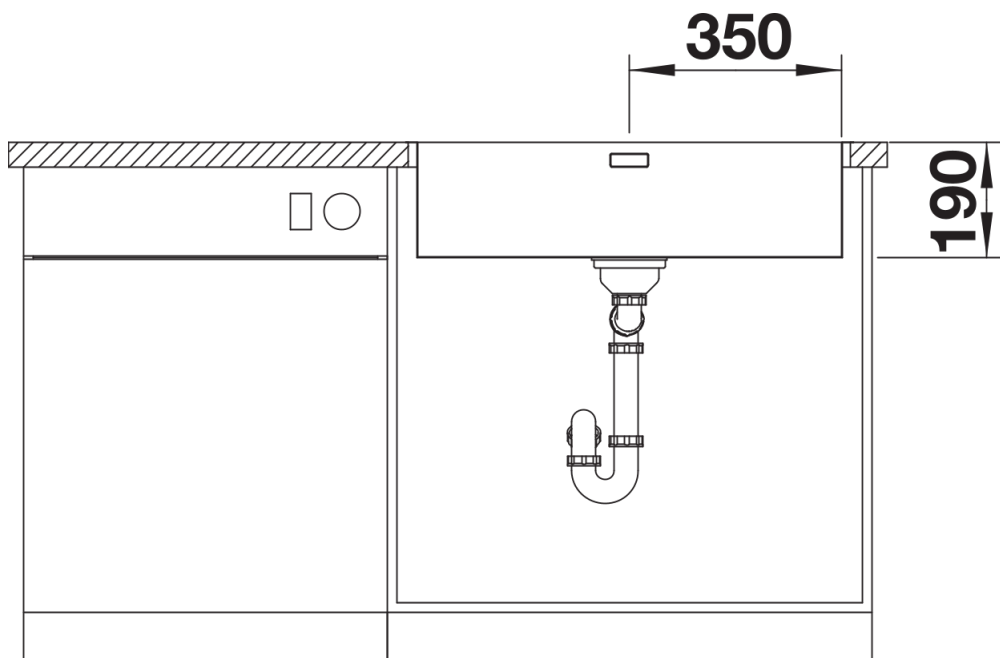

Scheda tecnica del prodotto ANDANO 700-IF

N. articolo 1518616

Vantaggi

- Originale composizione di elementi ottici e funzionali
- Moderna leggiadria ottenuta con il gioco armonico della curvatura di spigoli e fondo della vasca e della finitura in satinato lucido
- Raffinato allestimento con troppopieno nascosto C-overflow e tappo a cestello dalla linea moderna.

Informazioni per la progettazione

- Dimensioni intaglio: 730x430 mm - R 15
- Raggio interno: 22 mm
- Raggio fondo vasca: 10 mm
- Raggio esterno: 12 mm
- N.B.: per tutti i modelli BLANCOANDANO-IF e -U, non è possibile installare i miscelatori BLANCOPERISCOPE-S-F II,
- BLANCOELOSCOPE-F II, e BLANCOELOS direttamente dietro il troppopieno.

Dotazione

- vasca con piletta da 3 ½"
- sifone e tappo a cestello

Dettagli

Vista superiore

Foratur

Vista frontale

Vista laterale