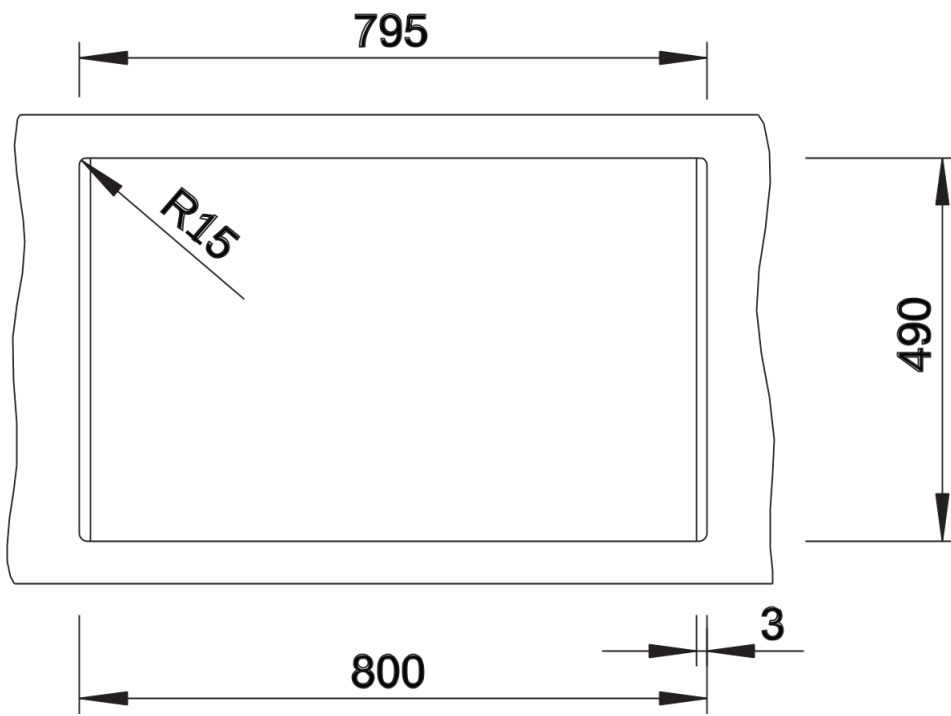

Colori

SILGRANIT tartufo

Colori disponibili:

antracite
grigio roccia
alumetallic
bianco
jasmine
champagne
tartufo
caffè
grigio perla
noce moscata
nero

Informazioni per la progettazione

- Dimensioni intaglio: 795 x 490 mm - R 15 mm
Non può essere montato a "inizio/fine composizione" nella base sottolavello indicata; può essere invece facilmente inserito in una base di misura superiore.
N.B.: Per il montaggio su piani di marmo, ordinare l'apposito kit

Dotazione

- vasca con piletta da 3 ½"
- tappo a cestello
- saltarello e sifone

Dettagli

Vista superiore

Foratur

Vista frontale

Vista laterale