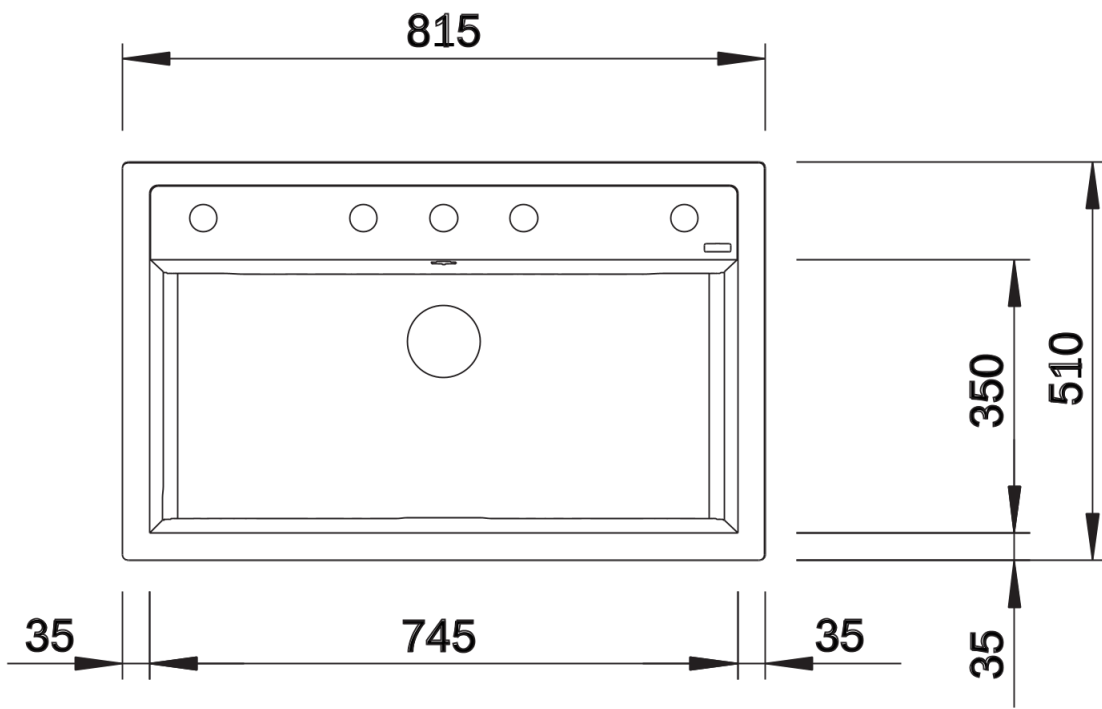

Colori

SILGRANIT tartufo

Colori disponibili:

antracite
grigio roccia
alumetallic
bianco
jasmine
champagne
tartufo
caffè
grigio perla
noce moscata
nero

Informazioni per la progettazione

- Dimensioni intaglio: 795 x 490 mm - R 15 mm
Non può essere montato a "inizio/fine composizione" nella base sottolavello indicata; può essere invece facilmente inserito in una base di misura superiore.
N.B.: Per il montaggio su piani di marmo, ordinare l'apposito kit

Dotazione

- vasca con piletta da 3 ½"
- tappo a cestello
- saltarello e sifone

Dettagli

Vista superiore

Foratur

Vista frontale

Vista laterale