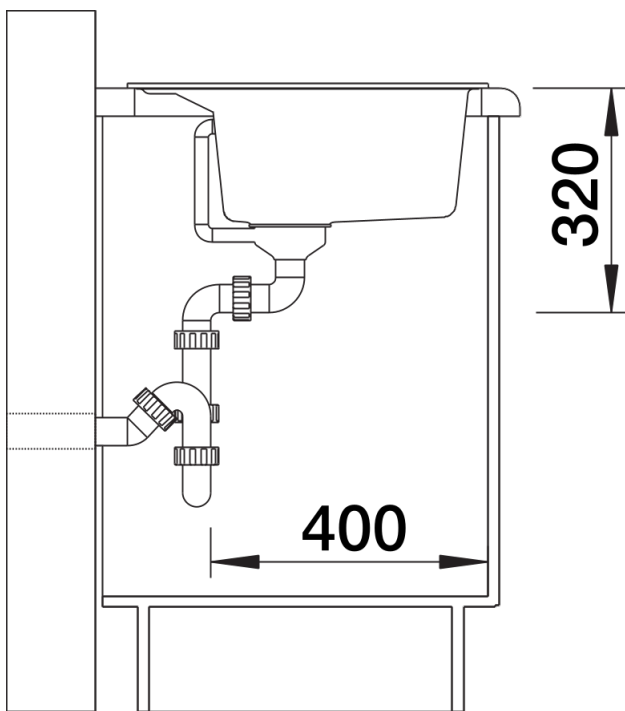

Colori

SILGRANIT tartufo

Colori disponibili:

antracite
grigio roccia
alumetallic
bianco
jasmine
champagne
tartufo
caffè
grigio perla
noce moscata
nero

Informazioni per la progettazione

- Dimensioni intaglio: 795 x 490 mm - R 15 mm
Non può essere montato a "inizio/fine composizione" nella base sottolavello indicata; può essere invece facilmente inserito in una base di misura superiore.
N.B.: Per il montaggio su piani di marmo, ordinare l'apposito kit

Dotazione

- vasca con piletta da 3 ½"
- tappo a cestello
- saltarello e sifone

Dettagli

Vista superiore

Foratur

Vista frontale

Vista laterale