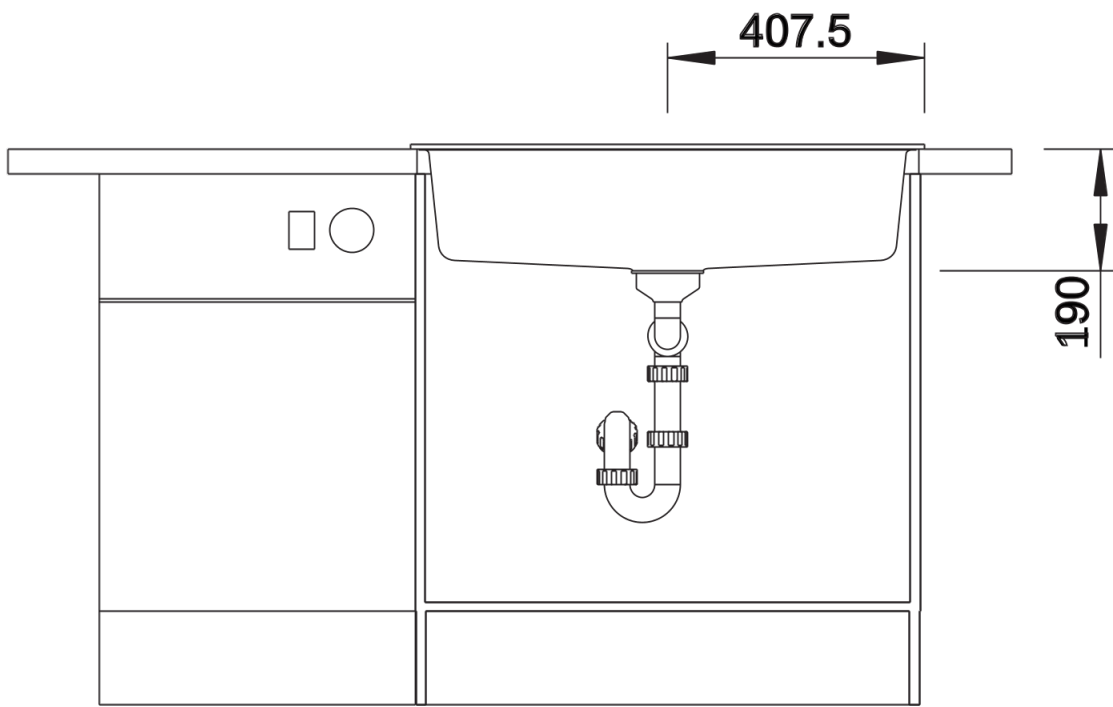

Colori

SILGRANIT tartufo

Colori disponibili:

antracite
grigio roccia
alumetallic
bianco
jasmine
champagne
tartufo
caffè
grigio perla
noce moscata
nero

Informazioni per la progettazione

- Dimensioni intaglio: 795 x 490 mm - R 15 mm
Non può essere montato a "inizio/fine composizione" nella base sottolavello indicata; può essere invece facilmente inserito in una base di misura superiore.
N.B.: Per il montaggio su piani di marmo, ordinare l'apposito kit

Dotazione

- vasca con piletta da 3 ½"
- tappo a cestello
- saltarello e sifone

Dettagli

Vista superiore

Foratur

Vista frontale

Vista laterale