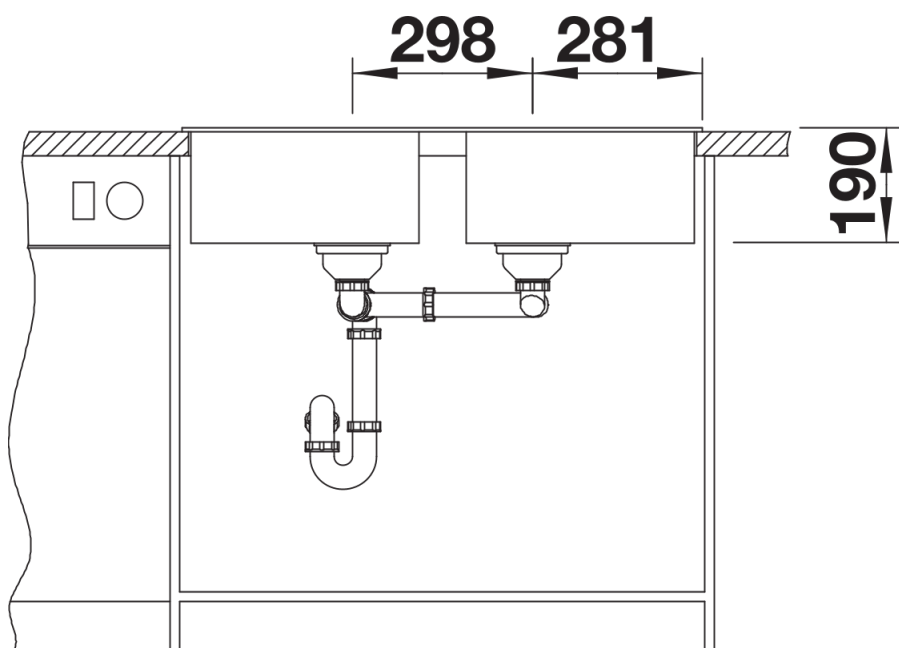

Colori

SILGRANIT antracite

Colori disponibili:

antracite
grigio roccia
alumetallic
bianco
jasmine
champagne
tartufo
caffè
avana
grigio perla
nero

Informazioni per la progettazione

- Dimensioni intaglio: 840x480 - R 15
- Non può essere montato a "inizio/fine composizione" nella base sottolavello indicata; può essere invece facilmente inserito in una base di misura superiore
N.B.: Per il montaggio su piani di marmo, ordinare l'apposito kit

Dotazione

- vasche con piletta da 3 ½"
- sifone e tappo a cestello

Dettagli

Vista superiore

Foratur

Vista frontale

Vista laterale