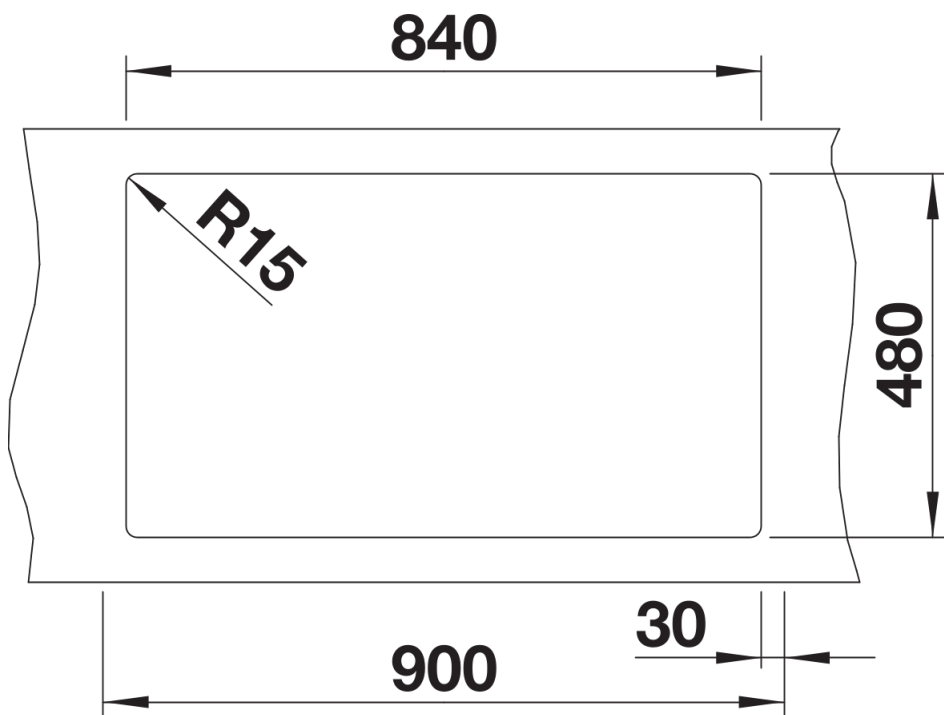

Scheda tecnica del prodotto ZIA 9

N. articolo 516686

Vantaggi

- Design moderno dalle linee decise
- Profilo esterno lineare, accentuato dal bordo sottile
- Fascia miscelatore caratteristica che amplia il gocciolatoio incorniciandolo

Colori

SILGRANIT antracite

Colori disponibili:

antracite
grigio roccia
alumetallic
bianco
jasmine
champagne
tartufo
caffè
avana
grigio perla
nero

Informazioni per la progettazione

- Dimensioni intaglio: 840x480 - R 15
- Non può essere montato a "inizio/fine composizione" nella base sottolavello indicata; può essere invece facilmente inserito in una base di misura superiore
N.B.: Per il montaggio su piani di marmo, ordinare l'apposito kit

Dotazione

- vasche con piletta da 3 ½"
- sifone e tappo a cestello

Dettagli

Vista superiore

Foratur

Vista frontale

Vista laterale