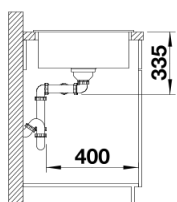

Dotazione

- vasche con piletta da 3 ½"
- sifone e tappo a cestello

Dettagli

Vista superiore

Foratur

Vista frontale

Vista laterale