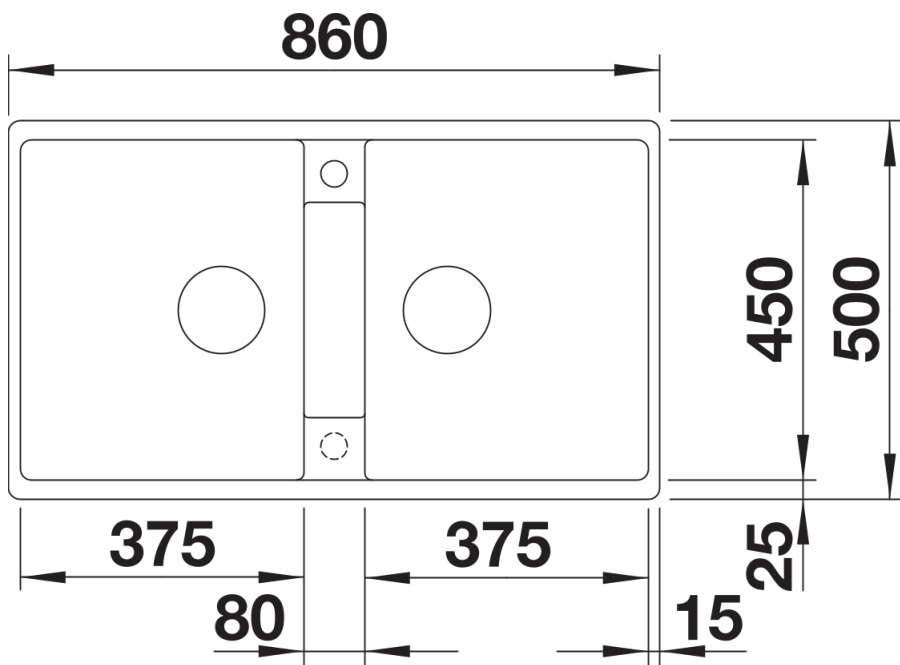

Scheda tecnica del prodotto ZIA 9

N. articolo 516686

Vantaggi

- Design moderno dalle linee decise
- Profilo esterno lineare, accentuato dal bordo sottile
- Fascia miscelatore caratteristica che amplia il gocciolatoio incorniciandolo

Colori

SILGRANIT antracite

Colori disponibili:

antracite
grigio roccia
alumetallic
bianco
jasmine
champagne
tartufo
caffè
avana
grigio perla
nero

Informazioni per la progettazione

- Dimensioni intaglio: 840x480 - R 15
- Non può essere montato a "inizio/fine composizione" nella base sottolavello indicata; può essere invece facilmente inserito in una base di misura superiore
N.B.: Per il montaggio su piani di marmo, ordinare l'apposito kit

Dotazione

- vasche con piletta da 3 ½"
- sifone e tappo a cestello

Dettagli

Vista superiore

Foratur

Vista frontale

Vista laterale