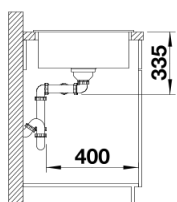

Colori

SILGRANIT bianco

Colori disponibili:

antracite
grigio roccia
alumetallic
bianco
jasmine
champagne
tartufo
caffè
avana
grigio perla
nero

Informazioni per la progettazione

- Dimensioni intaglio: 840x480 - R 15
- Non può essere montato a "inizio/fine composizione" nella base sottolavello indicata; può essere invece facilmente inserito in una base di misura superiore
N.B.: Per il montaggio su piani di marmo, ordinare l'apposito kit

Dotazione

- vasche con piletta da 3 ½"
- sifone e tappo a cestello

Dettagli

Vista superiore

Foratur

Vista frontale

Vista laterale