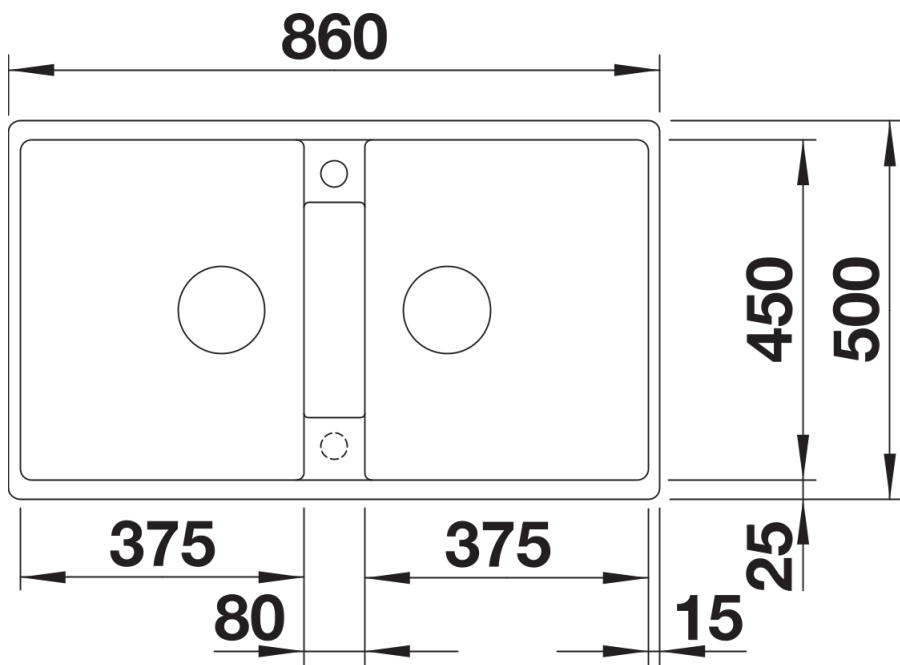

Scheda tecnica del prodotto ZIA 9

N. articolo 516678

Vantaggi

- Design moderno dalle linee decise
- Profilo esterno lineare, accentuato dal bordo sottile
- Fascia miscelatore caratteristica che amplia il gocciolatoio incorniciandolo

Colori

SILGRANIT bianco

Colori disponibili:

antracite
grigio roccia
alumetallic
bianco
jasmine
champagne
tartufo
caffè
avana
grigio perla
nero

Informazioni per la progettazione

- Dimensioni intaglio: 840x480 - R 15
- Non può essere montato a "inizio/fine composizione" nella base sottolavello indicata; può essere invece facilmente inserito in una base di misura superiore
N.B.: Per il montaggio su piani di marmo, ordinare l'apposito kit

Dotazione

- vasche con piletta da 3 ½"
- sifone e tappo a cestello

Dettagli

Vista superiore

Foratur

Vista frontale

Vista laterale