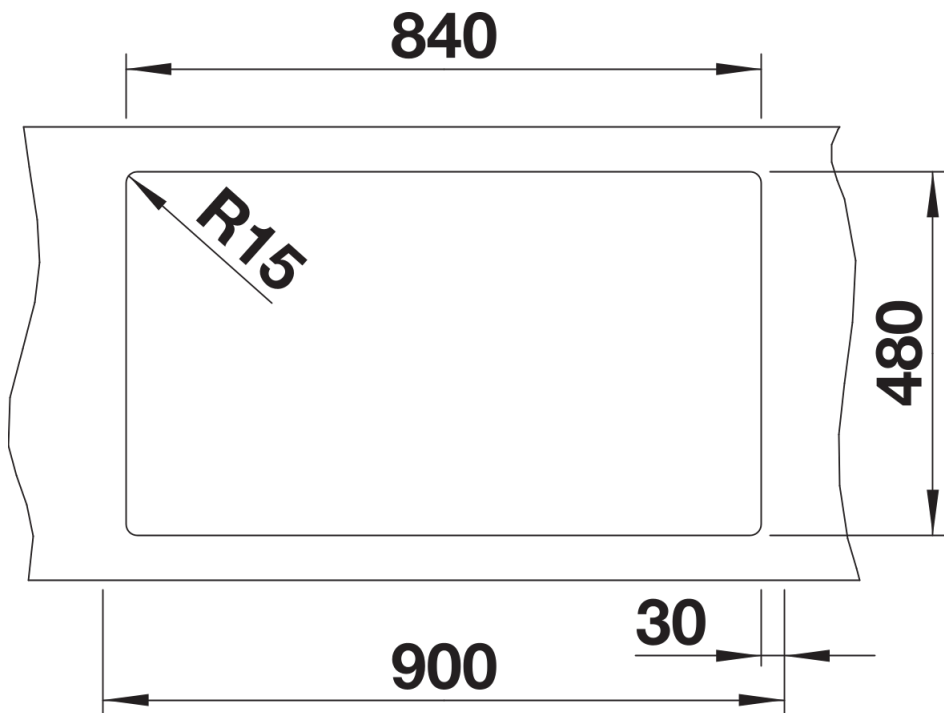

Scheda tecnica del prodotto ZIA 9

N. articolo 516678

Vantaggi

- Design moderno dalle linee decise
- Profilo esterno lineare, accentuato dal bordo sottile
- Fascia miscelatore caratteristica che amplia il gocciolatoio incorniciandolo

Colori

SILGRANIT bianco

Colori disponibili:

antracite
grigio roccia
alumetallic
bianco
jasmine
champagne
tartufo
caffè
avana
grigio perla
nero

Informazioni per la progettazione

- Dimensioni intaglio: 840x480 - R 15
- Non può essere montato a "inizio/fine composizione" nella base sottolavello indicata; può essere invece facilmente inserito in una base di misura superiore
N.B.: Per il montaggio su piani di marmo, ordinare l'apposito kit

Dotazione

- vasche con piletta da 3 ½"
- sifone e tappo a cestello

Dettagli

Vista superiore

Foratur

Vista frontale

Vista laterale