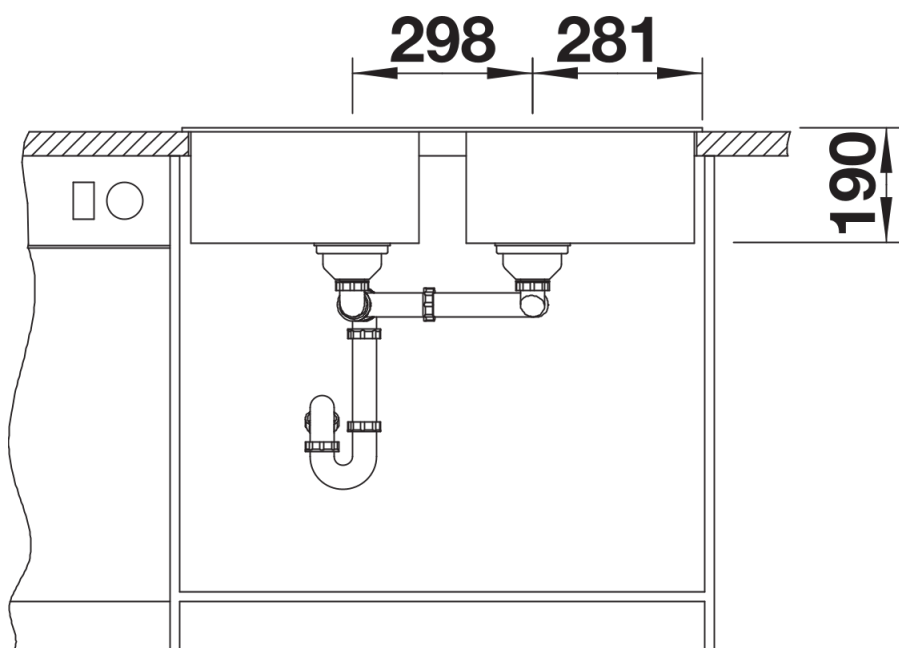

Scheda tecnica del prodotto ZIA 9

N. articolo 516678

Vantaggi

- Design moderno dalle linee decise
- Profilo esterno lineare, accentuato dal bordo sottile
- Fascia miscelatore caratteristica che amplia il gocciolatoio incorniciandolo

Colori

SILGRANIT bianco

Colori disponibili:

antracite
grigio roccia
alumetallic
bianco
jasmine
champagne
tartufo
caffè
avana
grigio perla
nero

Informazioni per la progettazione

- Dimensioni intaglio: 840x480 - R 15
- Non può essere montato a "inizio/fine composizione" nella base sottolavello indicata; può essere invece facilmente inserito in una base di misura superiore
N.B.: Per il montaggio su piani di marmo, ordinare l'apposito kit

Dotazione

- vasche con piletta da 3 ½"
- sifone e tappo a cestello

Dettagli

Vista superiore

Foratur

Vista frontale

Vista laterale