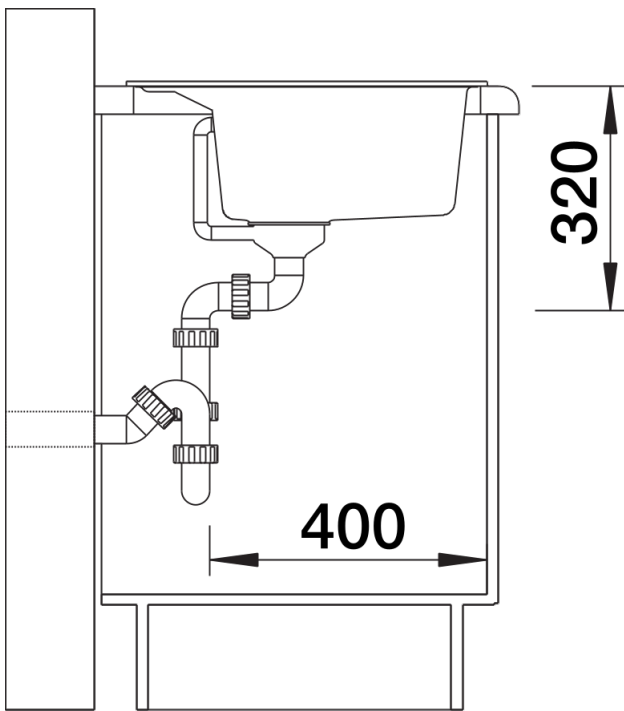

Colori

SILGRANIT caffè

Colori disponibili:

antracite
grigio roccia
alumetallic
bianco
jasmine
champagne
tartufo
caffè
grigio perla
noce moscata
nero

Informazioni per la progettazione

- Dimensioni intaglio: 795 x 490 mm - R 15 mm
Non può essere montato a "inizio/fine composizione" nella base sottolavello indicata; può essere invece facilmente inserito in una base di misura superiore.
N.B.: Per il montaggio su piani di marmo, ordinare l'apposito kit

Dotazione

- vasca con piletta da 3 ½"
- tappo a cestello
- saltarello e sifone

Dettagli

Vista superiore

Foratur

Vista frontale

Vista laterale