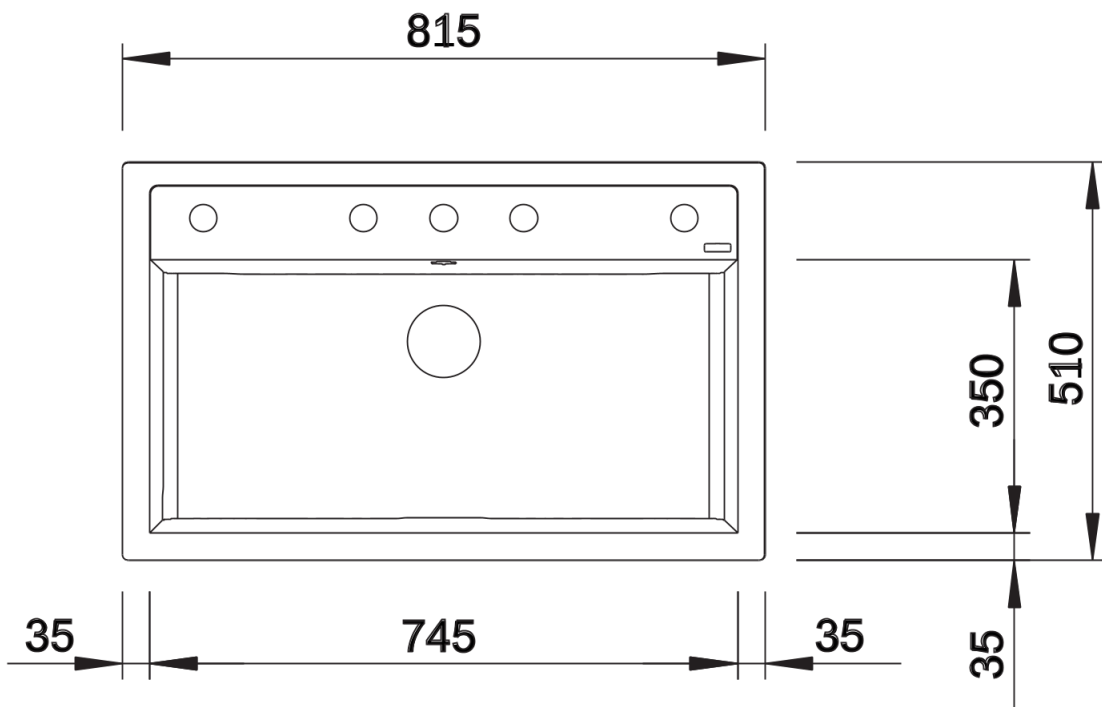

Colori

SILGRANIT caffè

Colori disponibili:

antracite
grigio roccia
alumetallic
bianco
jasmine
champagne
tartufo
caffè
grigio perla
noce moscata
nero

Informazioni per la progettazione

- Dimensioni intaglio: 795 x 490 mm - R 15 mm
Non può essere montato a "inizio/fine composizione" nella base sottolavello indicata; può essere invece facilmente inserito in una base di misura superiore.
N.B.: Per il montaggio su piani di marmo, ordinare l'apposito kit

Dotazione

- vasca con piletta da 3 ½"
- tappo a cestello
- saltarello e sifone

Dettagli

Vista superiore

Foratur

Vista frontale

Vista laterale