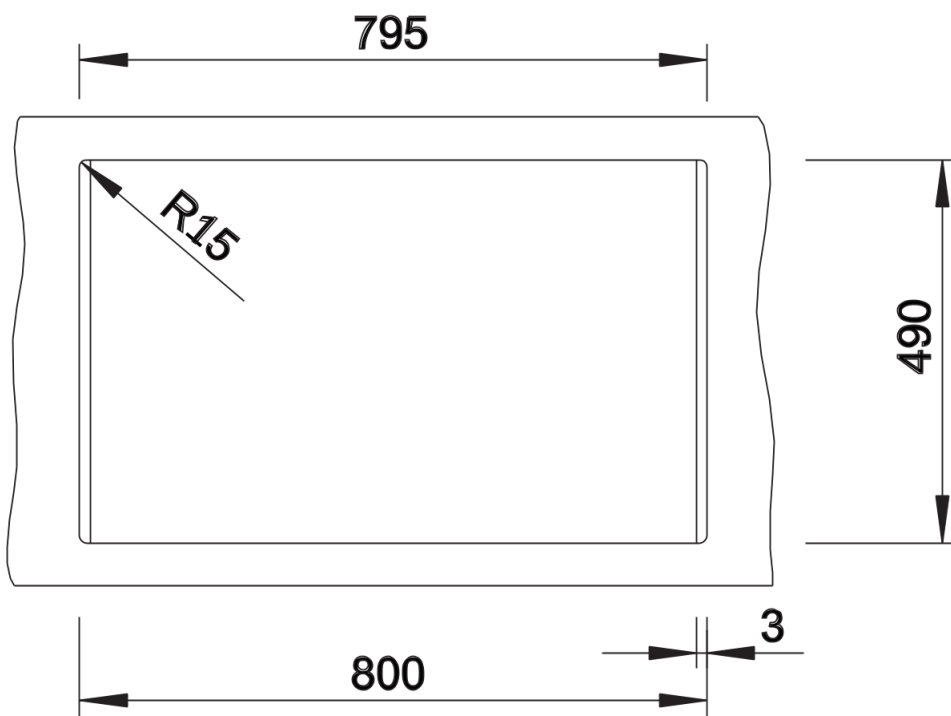

Colori

SILGRANIT caffè

Colori disponibili:

antracite
grigio roccia
alumetallic
bianco
jasmine
champagne
tartufo
caffè
grigio perla
noce moscata
nero

Informazioni per la progettazione

- Dimensioni intaglio: 795 x 490 mm - R 15 mm
Non può essere montato a "inizio/fine composizione" nella base sottolavello indicata; può essere invece facilmente inserito in una base di misura superiore.
N.B.: Per il montaggio su piani di marmo, ordinare l'apposito kit

Dotazione

- vasca con piletta da 3 ½"
- tappo a cestello
- saltarello e sifone

Dettagli

Vista superiore

Foratur

Vista frontale

Vista laterale