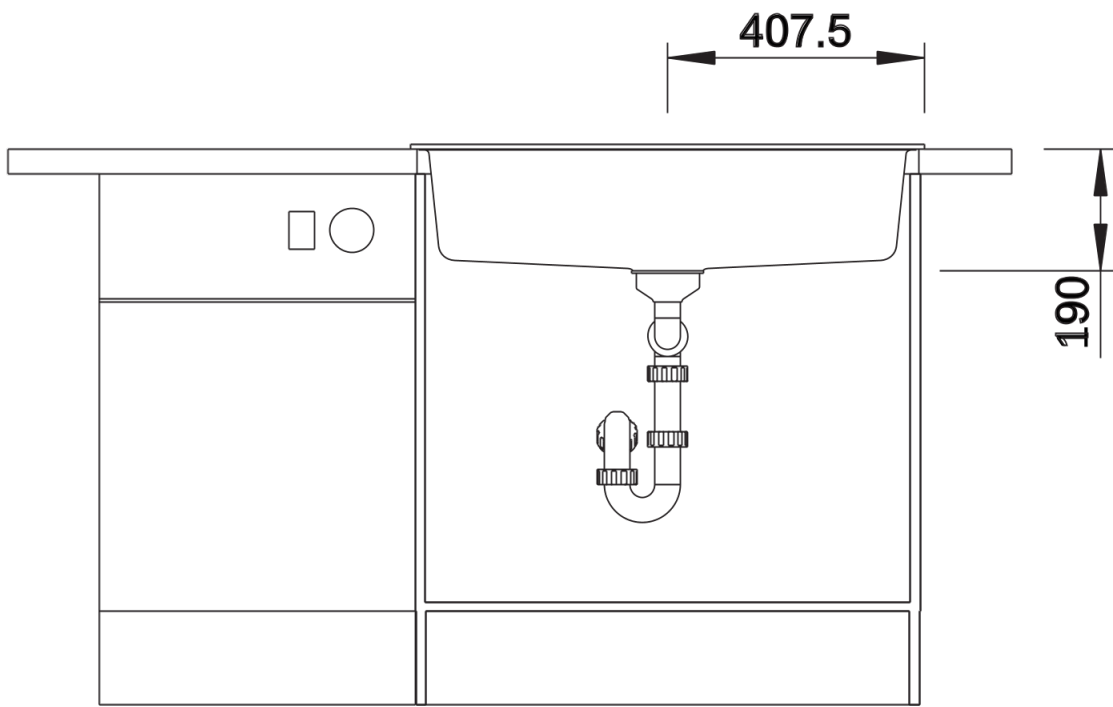

Colori

SILGRANIT caffè

Colori disponibili:

antracite
grigio roccia
alumetallic
bianco
jasmine
champagne
tartufo
caffè
grigio perla
noce moscata
nero

Informazioni per la progettazione

- Dimensioni intaglio: 795 x 490 mm - R 15 mm
Non può essere montato a "inizio/fine composizione" nella base sottolavello indicata; può essere invece facilmente inserito in una base di misura superiore.
N.B.: Per il montaggio su piani di marmo, ordinare l'apposito kit

Dotazione

- vasca con piletta da 3 ½"
- tappo a cestello
- saltarello e sifone

Dettagli

Vista superiore

Foratur

Vista frontale

Vista laterale