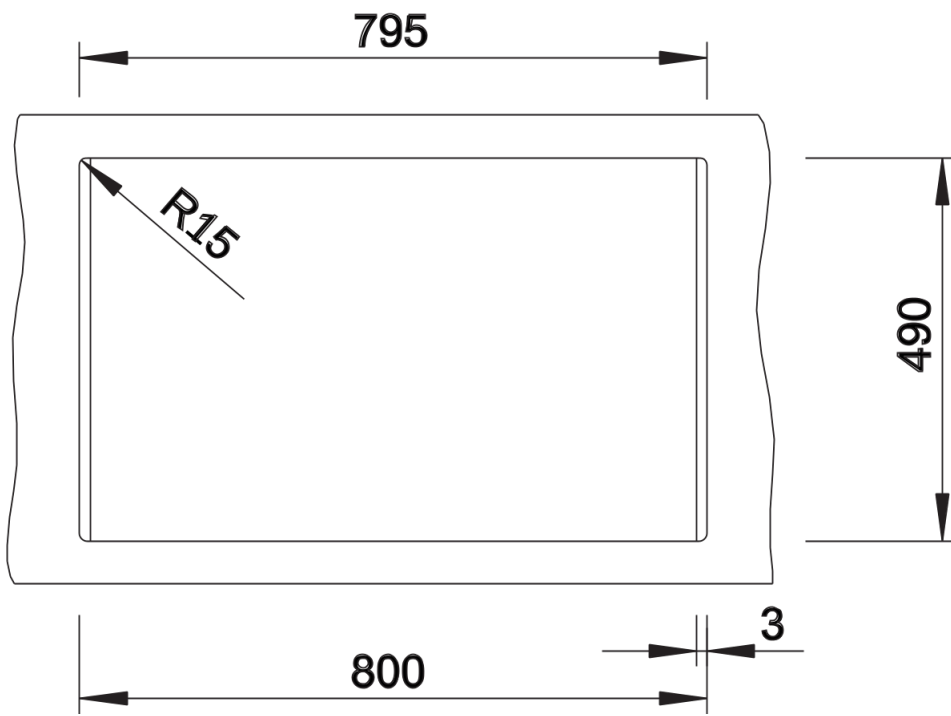

Colori

SILGRANIT antracite

Colori disponibili:

antracite
grigio roccia
alumetallic
bianco
jasmine
champagne
tartufo
caffè
grigio perla
noce moscata
nero

Informazioni per la progettazione

- Dimensioni intaglio: 795 x 490 mm - R 15 mm
Non può essere montato a "inizio/fine composizione" nella base sottolavello indicata; può essere invece facilmente inserito in una base di misura superiore.
N.B.: Per il montaggio su piani di marmo, ordinare l'apposito kit

Dotazione

- vasca con piletta da 3 ½"
- tappo a cestello
- saltarello e sifone

Dettagli

Vista superiore

Foratur

Vista frontale

Vista laterale