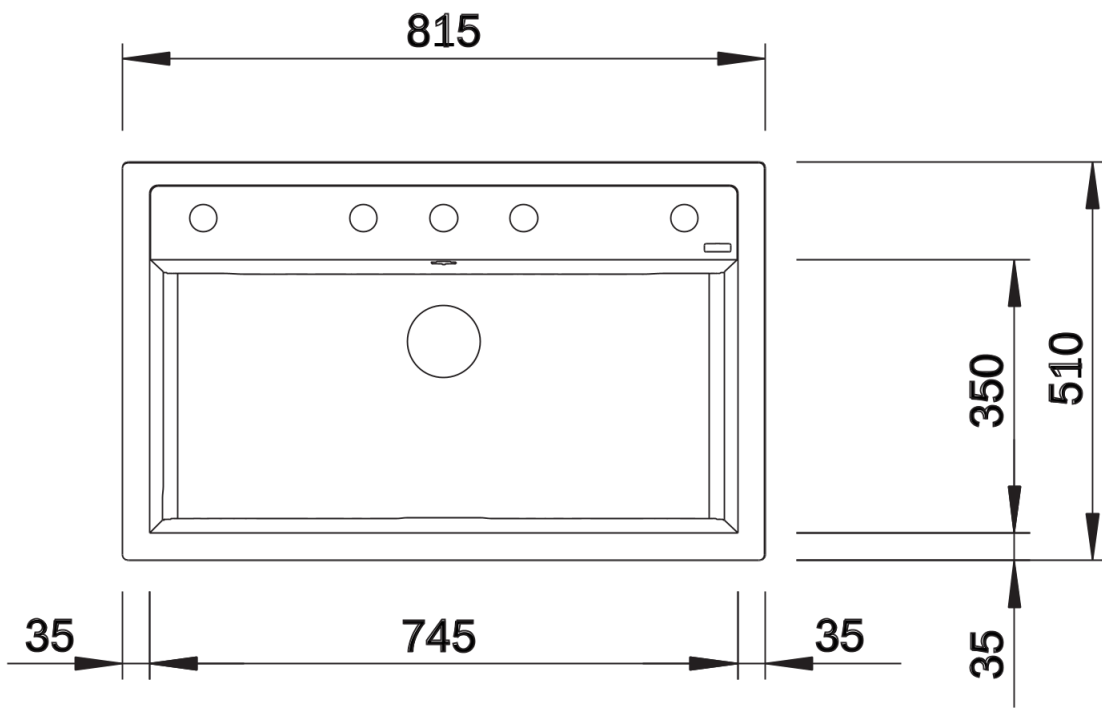

Colori

SILGRANIT antracite

Colori disponibili:

antracite
grigio roccia
alumetallic
bianco
jasmine
champagne
tartufo
caffè
grigio perla
noce moscata
nero

Informazioni per la progettazione

- Dimensioni intaglio: 795 x 490 mm - R 15 mm
Non può essere montato a "inizio/fine composizione" nella base sottolavello indicata; può essere invece facilmente inserito in una base di misura superiore.
N.B.: Per il montaggio su piani di marmo, ordinare l'apposito kit

Dotazione

- vasca con piletta da 3 ½"
- tappo a cestello
- saltarello e sifone

Dettagli

Vista superiore

Foratur

Vista frontale

Vista laterale