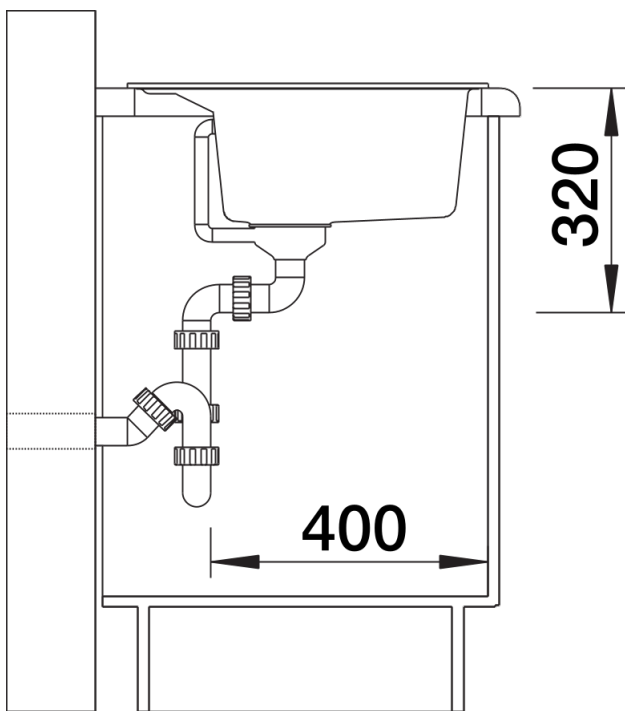

Colori

SILGRANIT antracite

Colori disponibili:

antracite
grigio roccia
alumetallic
bianco
jasmine
champagne
tartufo
caffè
grigio perla
noce moscata
nero

Informazioni per la progettazione

- Dimensioni intaglio: 795 x 490 mm - R 15 mm
Non può essere montato a "inizio/fine composizione" nella base sottolavello indicata; può essere invece facilmente inserito in una base di misura superiore.
N.B.: Per il montaggio su piani di marmo, ordinare l'apposito kit

Dotazione

- vasca con piletta da 3 ½"
- tappo a cestello
- saltarello e sifone

Dettagli

Vista superiore

Foratur

Vista frontale

Vista laterale