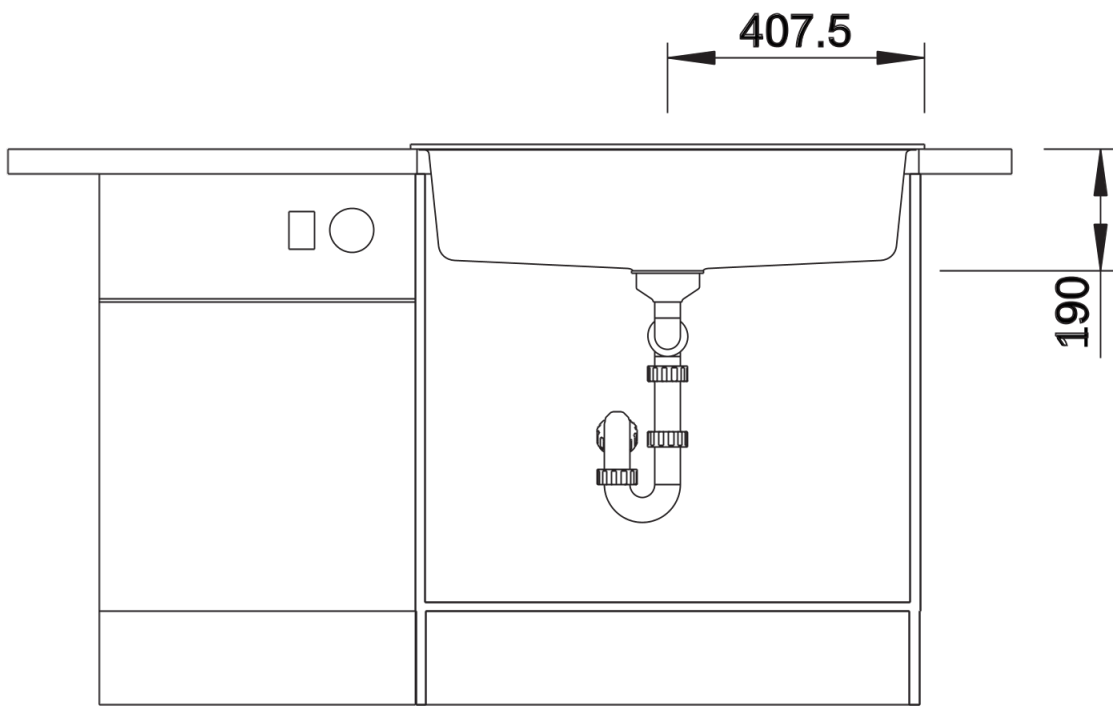

Colori

SILGRANIT antracite

Colori disponibili:

antracite
grigio roccia
alumetallic
bianco
jasmine
champagne
tartufo
caffè
grigio perla
noce moscata
nero

Informazioni per la progettazione

- Dimensioni intaglio: 795 x 490 mm - R 15 mm
Non può essere montato a "inizio/fine composizione" nella base sottolavello indicata; può essere invece facilmente inserito in una base di misura superiore.
N.B.: Per il montaggio su piani di marmo, ordinare l'apposito kit

Dotazione

- vasca con piletta da 3 ½"
- tappo a cestello
- saltarello e sifone

Dettagli

Vista superiore

Foratur

Vista frontale

Vista laterale