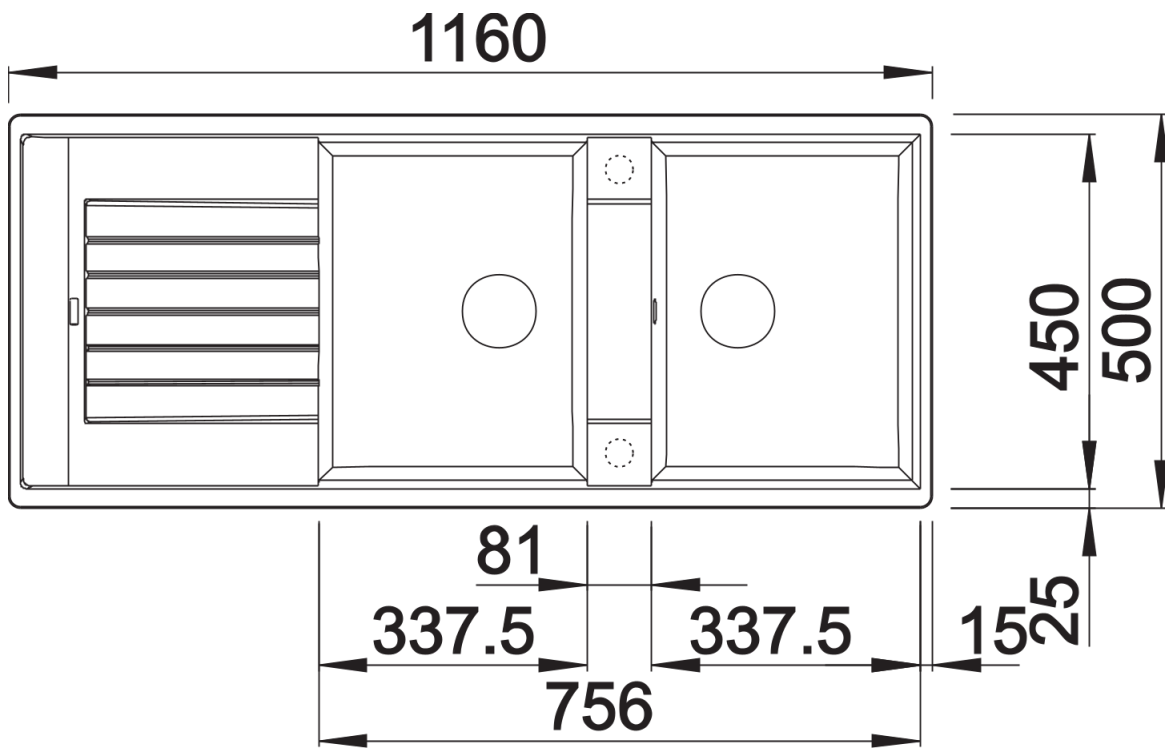

Scheda tecnica del prodotto ZIA 8 S

N. articolo 515605

Vantaggi

- Design moderno dalle linee decise
- Profilo esterno lineare, accentuato dal bordo sottile
- Fascia miscelatore caratteristica che amplia il gocciolatoio, incorniciandolo

Colori

SILGRANIT antracite

Colori disponibili:

antracite
grigio roccia
alumetallic
bianco
jasmine
champagne
tartufo
caffè
avana
grigio perla
nero

Informazioni per la progettazione

- Dimensioni intaglio: 1140x480 - R 15
- Non può essere montato a "inizio/fine composizione" nella base sottolavello indicata; può essere invece facilmente inserito in una base di misura superiore
- N.B.: Per il montaggio su piani di marmo, ordinare l'apposito kit

Dotazione

- vasche con piletta da 3 ½"
- sifone e tappo a cestello

Dettagli

Vista superiore

Foratur

Vista frontale

Vista laterale