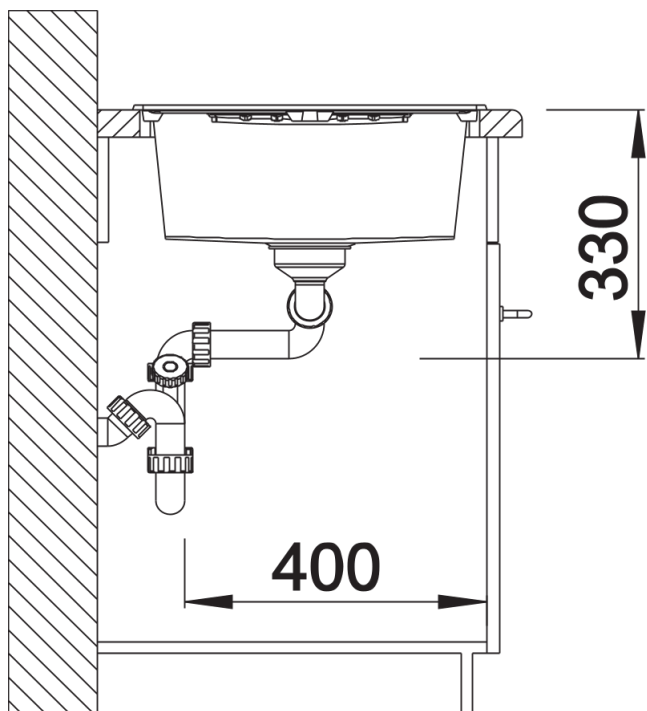

Scheda tecnica del prodotto ZIA 8 S

N. articolo 515605

Vantaggi

- Design moderno dalle linee decise
- Profilo esterno lineare, accentuato dal bordo sottile
- Fascia miscelatore caratteristica che amplia il gocciolatoio, incorniciandolo

Colori

SILGRANIT antracite

Colori disponibili:

antracite
grigio roccia
alumetallic
bianco
jasmine
champagne
tartufo
caffè
avana
grigio perla
nero

Informazioni per la progettazione

- Dimensioni intaglio: 1140x480 - R 15
- Non può essere montato a "inizio/fine composizione" nella base sottolavello indicata; può essere invece facilmente inserito in una base di misura superiore
- N.B.: Per il montaggio su piani di marmo, ordinare l'apposito kit

Dotazione

- vasche con piletta da 3 ½"
- sifone e tappo a cestello

Dettagli

Vista superiore

Foratur

Vista frontale

Vista laterale