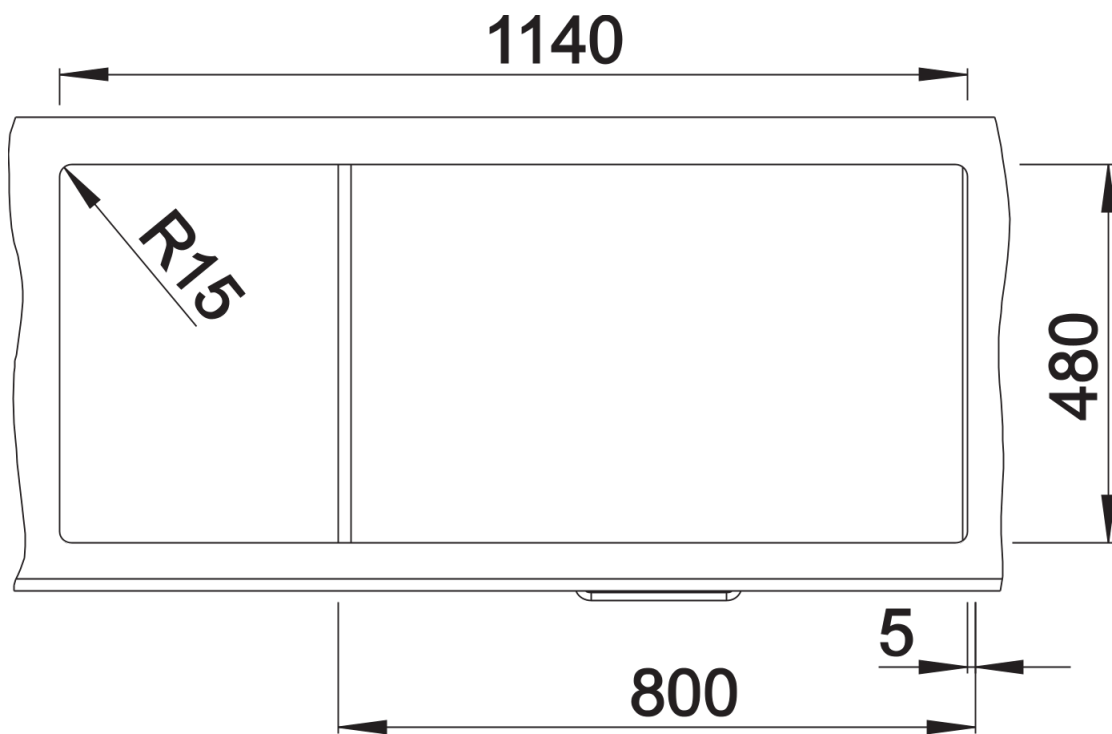

Scheda tecnica del prodotto ZIA 8 S

N. articolo 515605

Vantaggi

- Design moderno dalle linee decise
- Profilo esterno lineare, accentuato dal bordo sottile
- Fascia miscelatore caratteristica che amplia il gocciolatoio, incorniciandolo

Colori

SILGRANIT antracite

Colori disponibili:

antracite
grigio roccia
alumetallic
bianco
jasmine
champagne
tartufo
caffè
avana
grigio perla
nero

Informazioni per la progettazione

- Dimensioni intaglio: 1140x480 - R 15
- Non può essere montato a "inizio/fine composizione" nella base sottolavello indicata; può essere invece facilmente inserito in una base di misura superiore
- N.B.: Per il montaggio su piani di marmo, ordinare l'apposito kit

Dotazione

- vasche con piletta da 3 ½"
- sifone e tappo a cestello

Dettagli

Vista superiore

Foratur

Vista frontale

Vista laterale