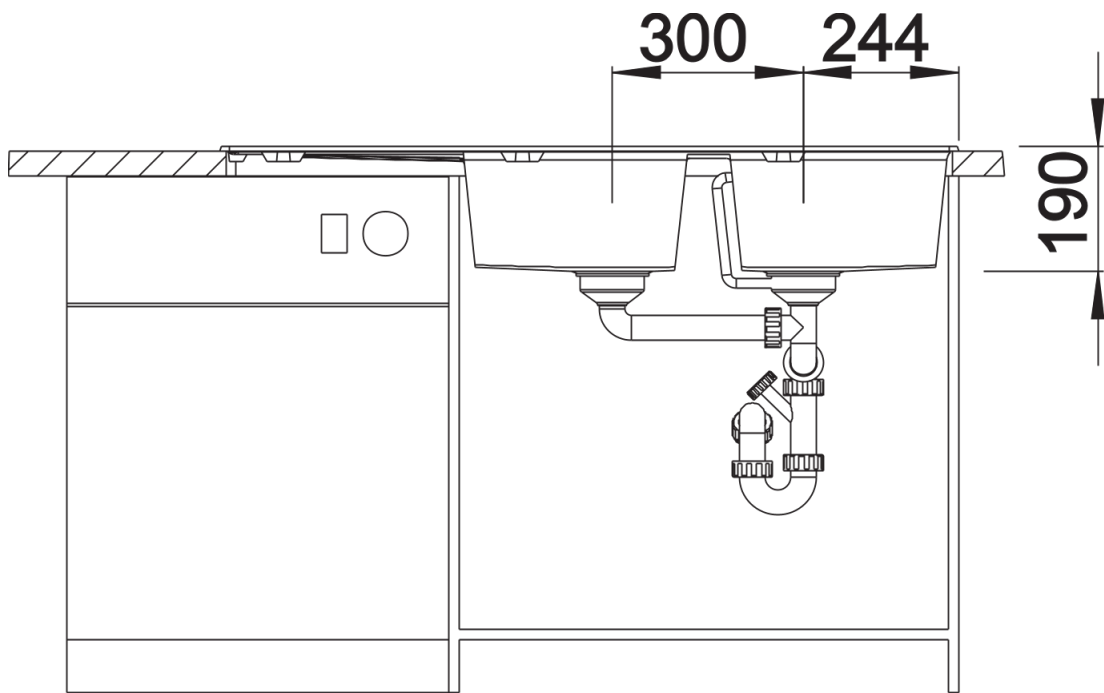

Scheda tecnica del prodotto ZIA 8 S

N. articolo 515605

Vantaggi

- Design moderno dalle linee decise
- Profilo esterno lineare, accentuato dal bordo sottile
- Fascia miscelatore caratteristica che amplia il gocciolatoio, incorniciandolo

Colori

SILGRANIT antracite

Colori disponibili:

antracite
grigio roccia
alumetallic
bianco
jasmine
champagne
tartufo
caffè
avana
grigio perla
nero

Informazioni per la progettazione

- Dimensioni intaglio: 1140x480 - R 15
- Non può essere montato a "inizio/fine composizione" nella base sottolavello indicata; può essere invece facilmente inserito in una base di misura superiore
- N.B.: Per il montaggio su piani di marmo, ordinare l'apposito kit

Dotazione

- vasche con piletta da 3 ½"
- sifone e tappo a cestello

Dettagli

Vista superiore

Foratur

Vista frontale

Vista laterale