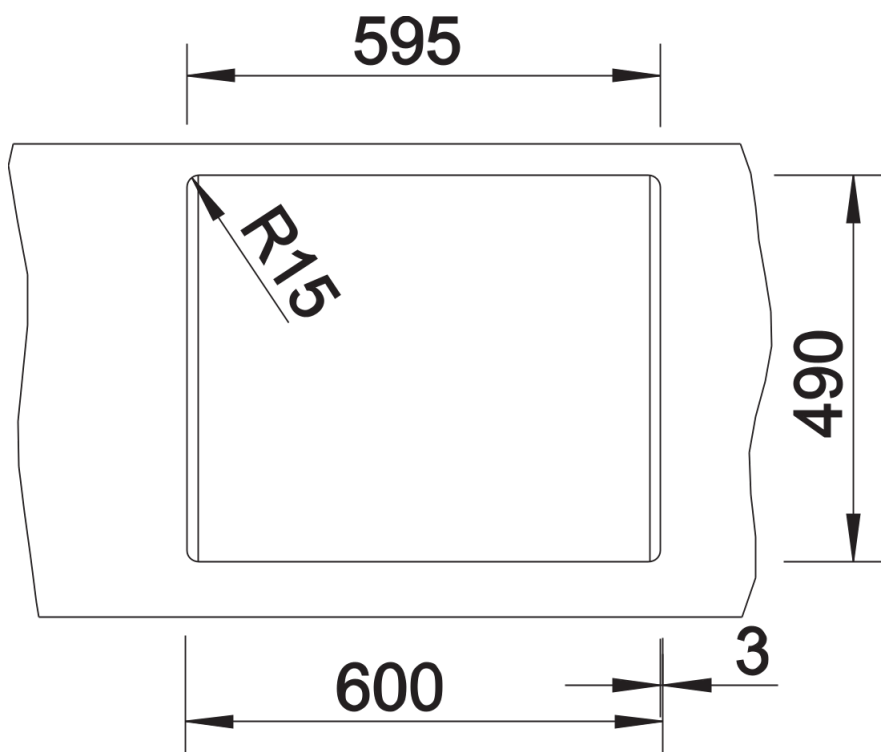

Scheda tecnica del prodotto DALAGO 6

N. articolo 515066

Vantaggi

- Vasca molto ampia e capiente con troppopieno integrato
- Lavello dalle linee moderne e dal design attuale
- Scarico da 3 ½" con tappo a cestello
- Ampia fascia multifunzione a fianco del miscelatore utilizzabile per l'installazione del dispenser di sapone o di altri elementi funzionali

- Dimensioni intaglio: 595 x 490 mm - R 15 mm
non possono essere montati a "inizio/fine composizione" nella base sottolavello indicata, possono essere invece facilmente inseriti in una base di misura superiore.
N.B.: Per il montaggio su piani di marmo, ordinare l'apposito kit

Dotazione

- vasca con piletta da 3 ½"
- tappo a cestello
- saltarello e sifone

Dettagli

Vista superiore

Foratur

Vista frontale

Vista laterale