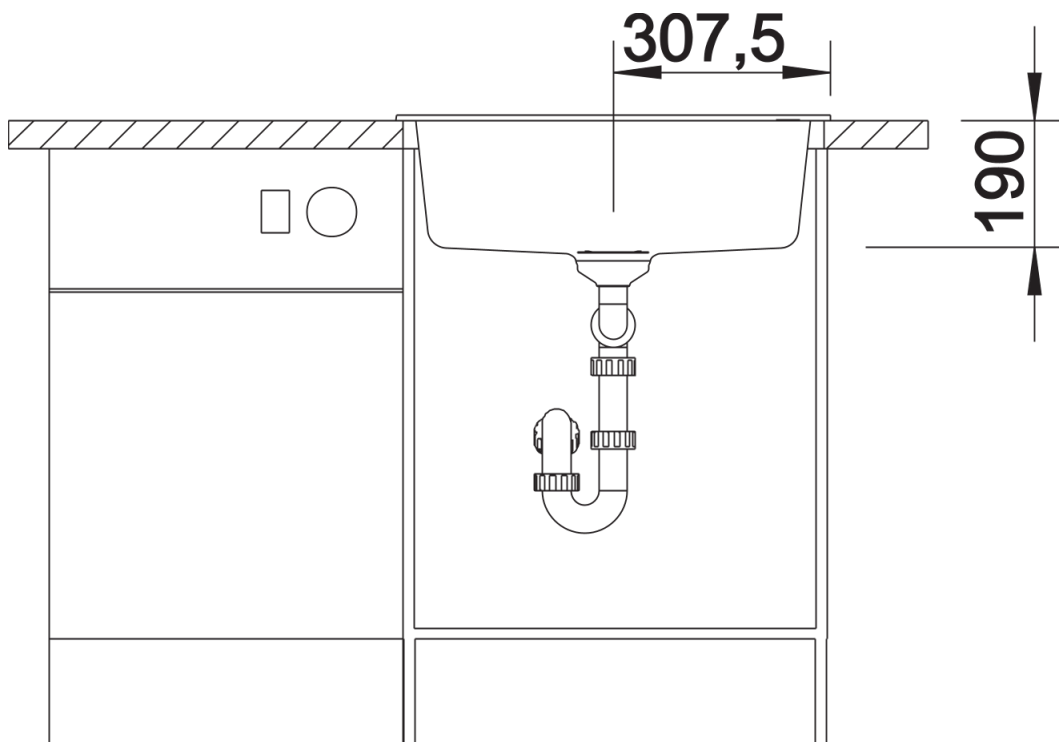

Scheda tecnica del prodotto DALAGO 6

N. articolo 515066

Vantaggi

- Vasca molto ampia e capiente con troppopieno integrato
- Lavello dalle linee moderne e dal design attuale
- Scarico da 3 ½" con tappo a cestello
- Ampia fascia multifunzione a fianco del miscelatore utilizzabile per l'installazione del dispenser di sapone o di altri elementi funzionali

- Dimensioni intaglio: 595 x 490 mm - R 15 mm
non possono essere montati a "inizio/fine composizione" nella base sottolavello indicata, possono essere invece facilmente inseriti in una base di misura superiore.
N.B.: Per il montaggio su piani di marmo, ordinare l'apposito kit

Dotazione

- vasca con piletta da 3 ½"
- tappo a cestello
- saltarello e sifone

Dettagli

Vista superiore

Foratur

Vista frontale

Vista laterale