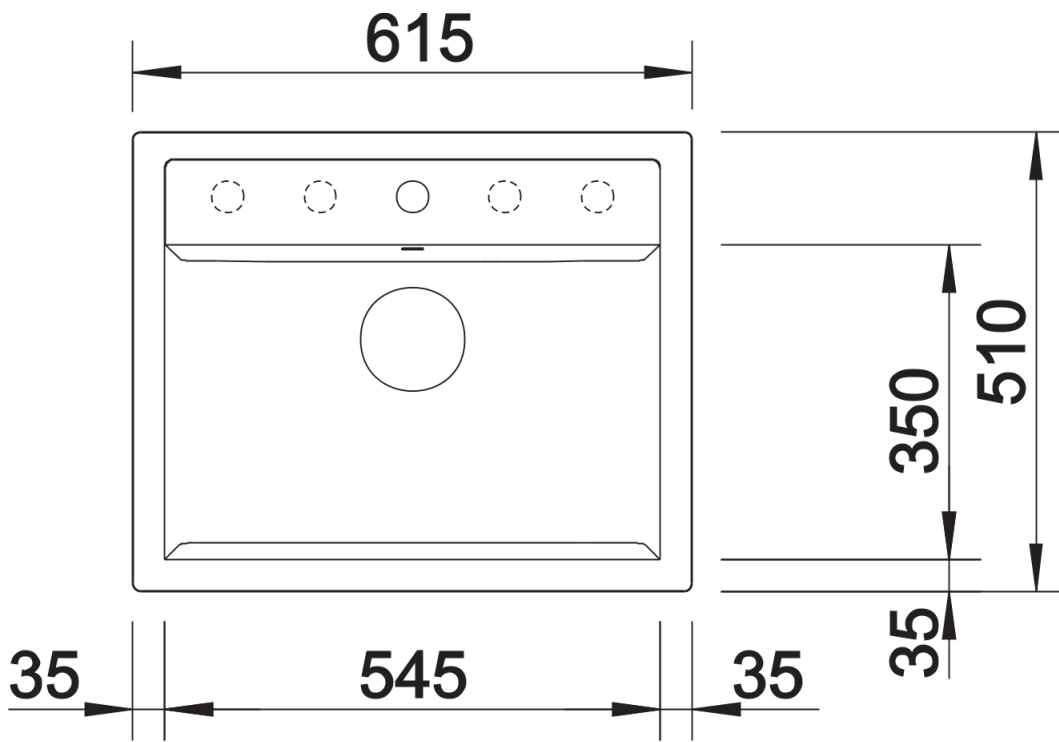

Scheda tecnica del prodotto DALAGO 6

N. articolo 515066

Vantaggi

- Vasca molto ampia e capiente con troppopieno integrato
- Lavello dalle linee moderne e dal design attuale
- Scarico da 3 ½" con tappo a cestello
- Ampia fascia multifunzione a fianco del miscelatore utilizzabile per l'installazione del dispenser di sapone o di altri elementi funzionali

- Dimensioni intaglio: 595 x 490 mm - R 15 mm
non possono essere montati a "inizio/fine composizione" nella base sottolavello indicata, possono essere invece facilmente inseriti in una base di misura superiore.
N.B.: Per il montaggio su piani di marmo, ordinare l'apposito kit

Dotazione

- vasca con piletta da 3 ½"
- tappo a cestello
- saltarello e sifone

Dettagli

Vista superiore

Foratur

Vista frontale

Vista laterale