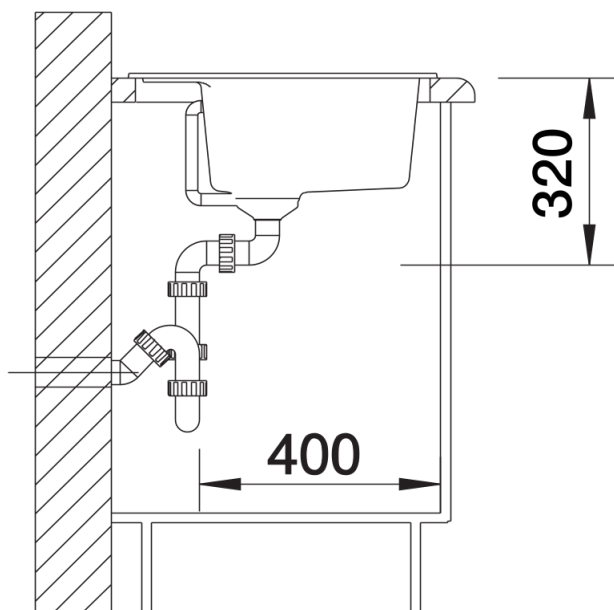

Scheda tecnica del prodotto DALAGO 6

N. articolo 515066

Vantaggi

- Vasca molto ampia e capiente con troppopieno integrato
- Lavello dalle linee moderne e dal design attuale
- Scarico da 3 ½" con tappo a cestello
- Ampia fascia multifunzione a fianco del miscelatore utilizzabile per l'installazione del dispenser di sapone o di altri elementi funzionali

- Dimensioni intaglio: 595 x 490 mm - R 15 mm
non possono essere montati a "inizio/fine composizione" nella base sottolavello indicata, possono essere invece facilmente inseriti in una base di misura superiore.
N.B.: Per il montaggio su piani di marmo, ordinare l'apposito kit

Dotazione

- vasca con piletta da 3 ½"
- tappo a cestello
- saltarello e sifone

Dettagli

Vista superiore

Foratur

Vista frontale

Vista laterale