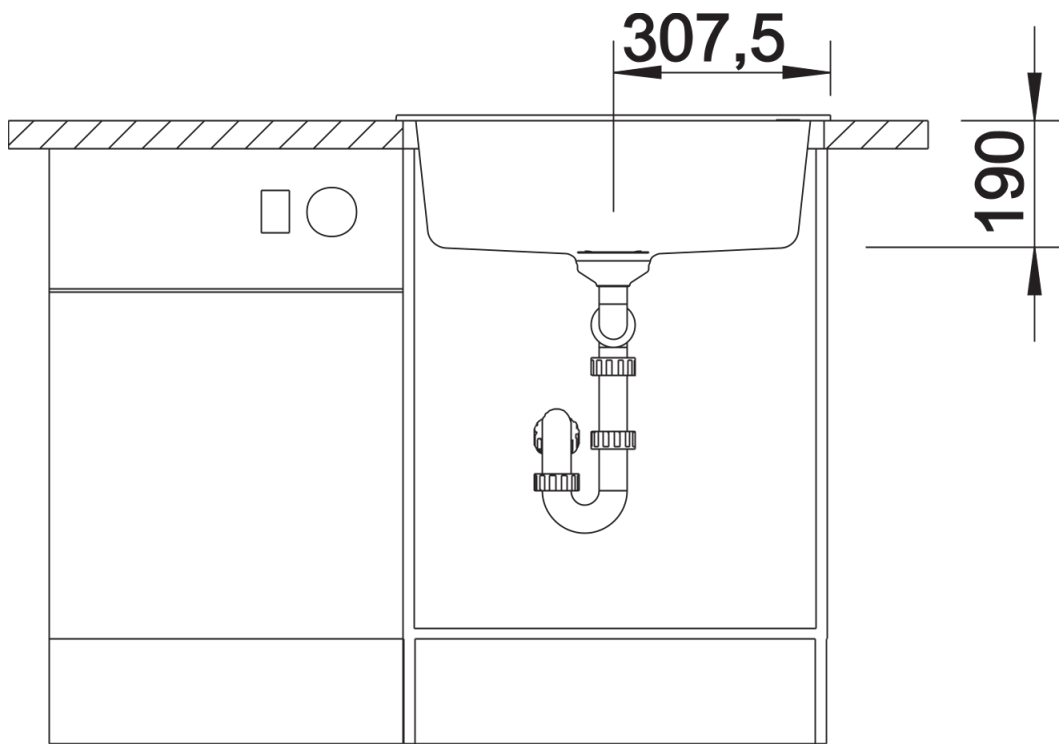

Scheda tecnica del prodotto DALAGO 6

N. articolo 514198

Vantaggi

- Vasca molto ampia e capiente con troppopieno integrato
- Lavello dalle linee moderne e dal design attuale
- Scarico da 3 ½" con tappo a cestello
- Ampia fascia multifunzione a fianco del miscelatore utilizzabile per l'installazione del dispenser di sapone o di altri elementi funzionali

Colori

Colori disponibili:

antracite
grigio roccia
alumetallic
bianco
jasmine
champagne
tartufo
caffè
grigio perla
noce moscata
nero

SILGRANIT alumetallic

Informazioni per la progettazione

- Dimensioni intaglio: 595 x 490 mm - R 15 mm
non possono essere montati a "inizio/fine composizione" nella base sottolavello indicata, possono essere invece facilmente inseriti in una base di misura superiore.
N.B.: Per il montaggio su piani di marmo, ordinare l'apposito kit

Dotazione

- vasca con piletta da 3 ½"
- tappo a cestello
- saltarello e sifone

Dettagli

Vista superiore

Foratur

Vista frontale

Vista laterale