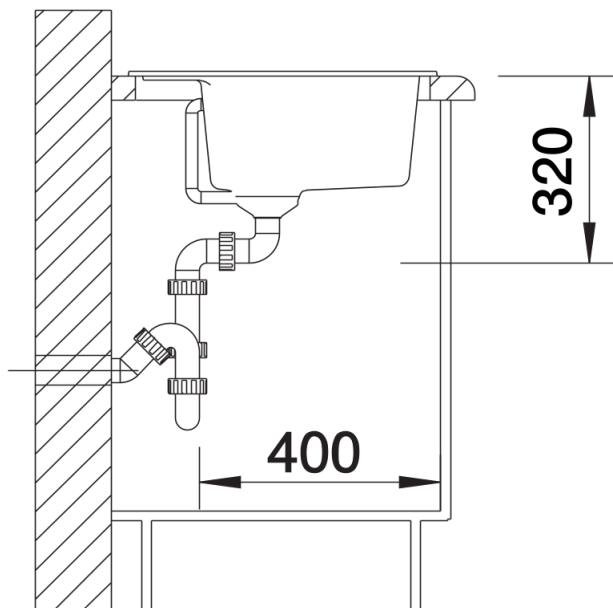

Scheda tecnica del prodotto DALAGO 6

N. articolo 514198

Vantaggi

- Vasca molto ampia e capiente con troppopieno integrato
- Lavello dalle linee moderne e dal design attuale
- Scarico da 3 ½" con tappo a cestello
- Ampia fascia multifunzione a fianco del miscelatore utilizzabile per l'installazione del dispenser di sapone o di altri elementi funzionali

Colori

Colori disponibili:

antracite
grigio roccia
alumetallic
bianco
jasmine
champagne
tartufo
caffè
grigio perla
noce moscata
nero

SILGRANIT alumetallic

Informazioni per la progettazione

- Dimensioni intaglio: 595 x 490 mm - R 15 mm
non possono essere montati a "inizio/fine composizione" nella base sottolavello indicata, possono essere invece facilmente inseriti in una base di misura superiore.
N.B.: Per il montaggio su piani di marmo, ordinare l'apposito kit

Dotazione

- vasca con piletta da 3 ½"
- tappo a cestello
- saltarello e sifone

Dettagli

Vista superiore

Foratur

Vista frontale

Vista laterale