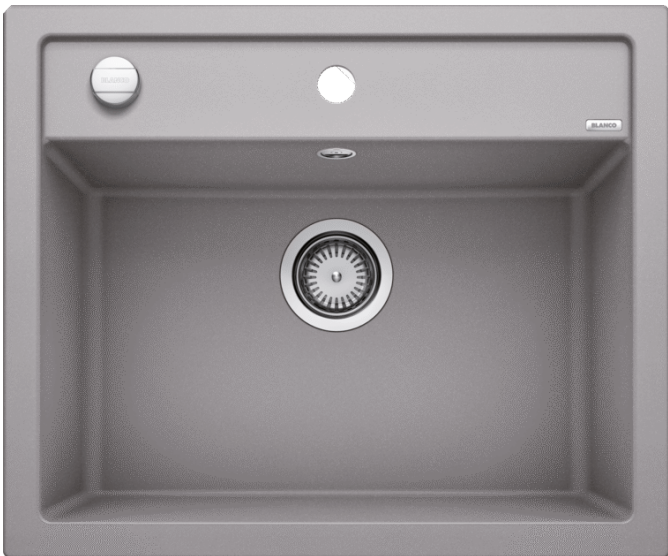

Scheda tecnica del prodotto DALAGO 6

N. articolo 514198

Vantaggi

- Vasca molto ampia e capiente con troppopieno integrato
- Lavello dalle linee moderne e dal design attuale
- Scarico da 3 ½" con tappo a cestello
- Ampia fascia multifunzione a fianco del miscelatore utilizzabile per l'installazione del dispenser di sapone o di altri elementi funzionali

Colori

Colori disponibili:

antracite
grigio roccia
alumetallic
bianco
jasmine
champagne
tartufo
caffè
grigio perla
noce moscata
nero

SILGRANIT alumetallic

Informazioni per la progettazione

- Dimensioni intaglio: 595 x 490 mm - R 15 mm
non possono essere montati a "inizio/fine composizione" nella base sottolavello indicata, possono essere invece facilmente inseriti in una base di misura superiore.
N.B.: Per il montaggio su piani di marmo, ordinare l'apposito kit

Dotazione

- vasca con piletta da 3 ½"
- tappo a cestello
- saltarello e sifone

Dettagli

Vista superiore

Foratur

Vista frontale

Vista laterale