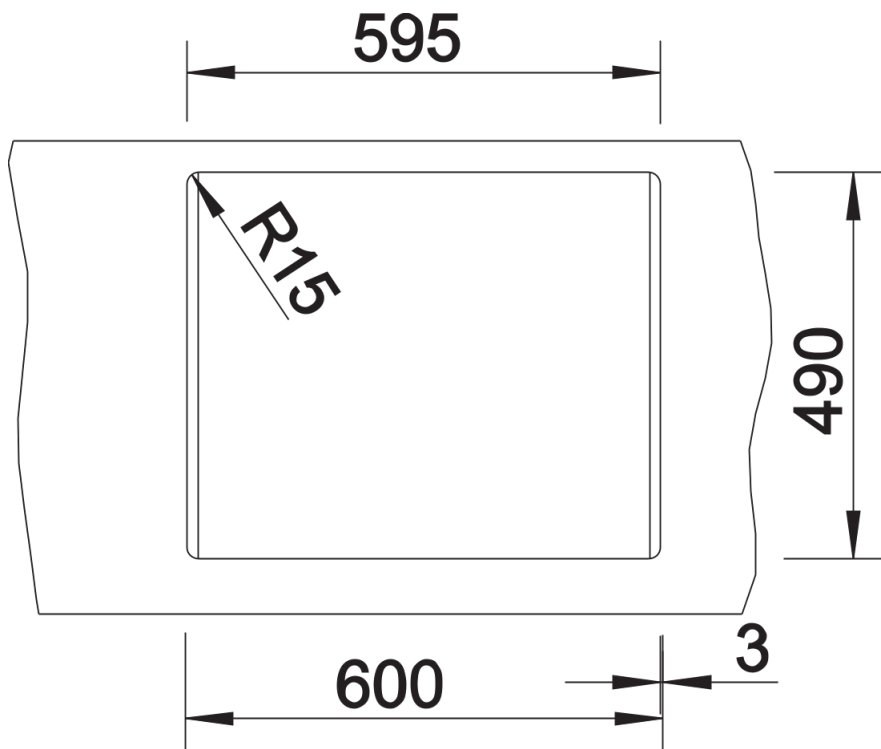

Scheda tecnica del prodotto DALAGO 6

N. articolo 514198

Vantaggi

- Vasca molto ampia e capiente con troppopieno integrato
- Lavello dalle linee moderne e dal design attuale
- Scarico da 3 ½" con tappo a cestello
- Ampia fascia multifunzione a fianco del miscelatore utilizzabile per l'installazione del dispenser di sapone o di altri elementi funzionali

Colori

Colori disponibili:

antracite
grigio roccia
alumetallic
bianco
jasmine
champagne
tartufo
caffè
grigio perla
noce moscata
nero

SILGRANIT alumetallic

Informazioni per la progettazione

- Dimensioni intaglio: 595 x 490 mm - R 15 mm
non possono essere montati a "inizio/fine composizione" nella base sottolavello indicata, possono essere invece facilmente inseriti in una base di misura superiore.
N.B.: Per il montaggio su piani di marmo, ordinare l'apposito kit

Dotazione

- vasca con piletta da 3 ½"
- tappo a cestello
- saltarello e sifone

Dettagli

Vista superiore

Foratur

Vista frontale

Vista laterale