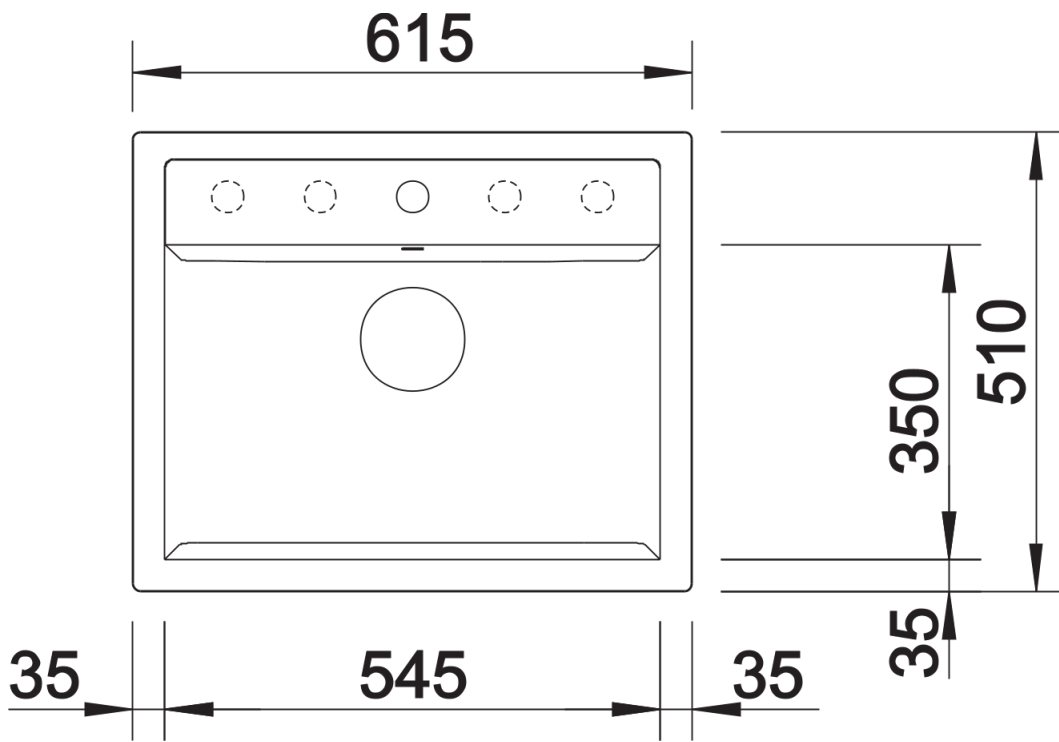

Scheda tecnica del prodotto DALAGO 6

N. articolo 514198

Vantaggi

- Vasca molto ampia e capiente con troppopieno integrato
- Lavello dalle linee moderne e dal design attuale
- Scarico da 3 ½" con tappo a cestello
- Ampia fascia multifunzione a fianco del miscelatore utilizzabile per l'installazione del dispenser di sapone o di altri elementi funzionali

Colori

Colori disponibili:

antracite
grigio roccia
alumetallic
bianco
jasmine
champagne
tartufo
caffè
grigio perla
noce moscata
nero

SILGRANIT alumetallic

Informazioni per la progettazione

- Dimensioni intaglio: 595 x 490 mm - R 15 mm
non possono essere montati a "inizio/fine composizione" nella base sottolavello indicata, possono essere invece facilmente inseriti in una base di misura superiore.
N.B.: Per il montaggio su piani di marmo, ordinare l'apposito kit

Dotazione

- vasca con piletta da 3 ½"
- tappo a cestello
- saltarello e sifone

Dettagli

Vista superiore

Foratur

Vista frontale

Vista laterale