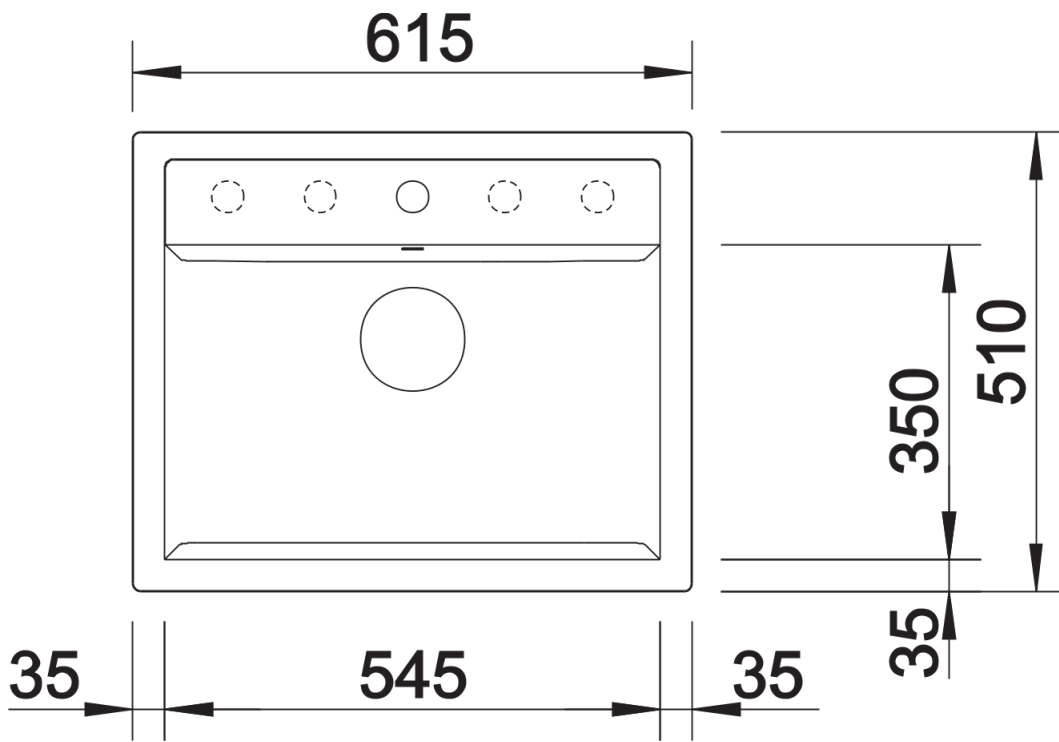

Scheda tecnica del prodotto DALAGO 6

N. articolo 514197

Vantaggi

- Vasca molto ampia e capiente con troppopieno integrato
- Lavello dalle linee moderne e dal design attuale
- Scarico da 3 ½" con tappo a cestello
- Ampia fascia multifunzione a fianco del miscelatore utilizzabile per l'installazione del dispenser di sapone o di altri elementi funzionali

Colori

Colori disponibili:

antracite
grigio roccia
alumetallic
bianco
jasmine
champagne
tartufo
caffè
grigio perla
noce moscata
nero

SILGRANIT antracite

Informazioni per la progettazione

- Dimensioni intaglio: 595 x 490 mm - R 15 mm
non possono essere montati a "inizio/fine composizione" nella base sottolavello indicata, possono essere invece facilmente inseriti in una base di misura superiore.
N.B.: Per il montaggio su piani di marmo, ordinare l'apposito kit

Dotazione

- vasca con piletta da 3 ½"
- tappo a cestello
- saltarello e sifone

Dettagli

Vista superiore

Foratur

Vista frontale

Vista laterale