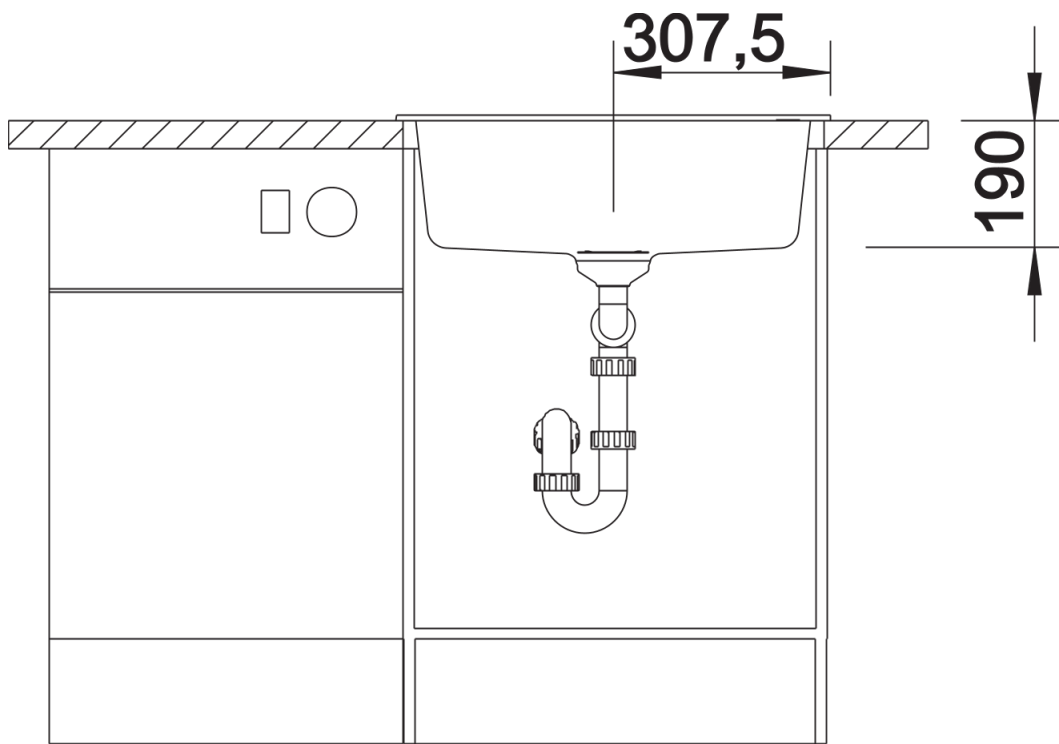

Scheda tecnica del prodotto DALAGO 6

N. articolo 514197

Vantaggi

- Vasca molto ampia e capiente con troppopieno integrato
- Lavello dalle linee moderne e dal design attuale
- Scarico da 3 ½" con tappo a cestello
- Ampia fascia multifunzione a fianco del miscelatore utilizzabile per l'installazione del dispenser di sapone o di altri elementi funzionali

Colori

Colori disponibili:

antracite
grigio roccia
alumetallic
bianco
jasmine
champagne
tartufo
caffè
grigio perla
noce moscata
nero

SILGRANIT antracite

Informazioni per la progettazione

- Dimensioni intaglio: 595 x 490 mm - R 15 mm
non possono essere montati a "inizio/fine composizione" nella base sottolavello indicata, possono essere invece facilmente inseriti in una base di misura superiore.
N.B.: Per il montaggio su piani di marmo, ordinare l'apposito kit

Dotazione

- vasca con piletta da 3 ½"
- tappo a cestello
- saltarello e sifone

Dettagli

Vista superiore

Foratur

Vista frontale

Vista laterale