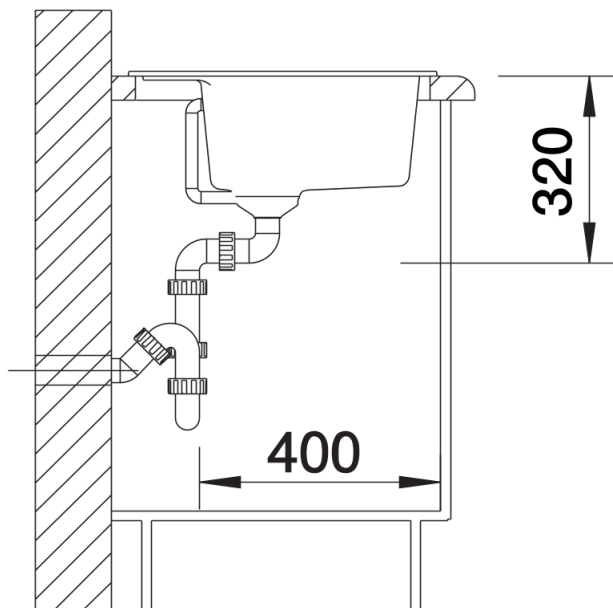

Scheda tecnica del prodotto DALAGO 6

N. articolo 514197

Vantaggi

- Vasca molto ampia e capiente con troppopieno integrato
- Lavello dalle linee moderne e dal design attuale
- Scarico da 3 ½" con tappo a cestello
- Ampia fascia multifunzione a fianco del miscelatore utilizzabile per l'installazione del dispenser di sapone o di altri elementi funzionali

Colori

Colori disponibili:

antracite
grigio roccia
alumetallic
bianco
jasmine
champagne
tartufo
caffè
grigio perla
noce moscata
nero

SILGRANIT antracite

Informazioni per la progettazione

- Dimensioni intaglio: 595 x 490 mm - R 15 mm
non possono essere montati a "inizio/fine composizione" nella base sottolavello indicata, possono essere invece facilmente inseriti in una base di misura superiore.
N.B.: Per il montaggio su piani di marmo, ordinare l'apposito kit

Dotazione

- vasca con piletta da 3 ½"
- tappo a cestello
- saltarello e sifone

Dettagli

Vista superiore

Foratur

Vista frontale

Vista laterale