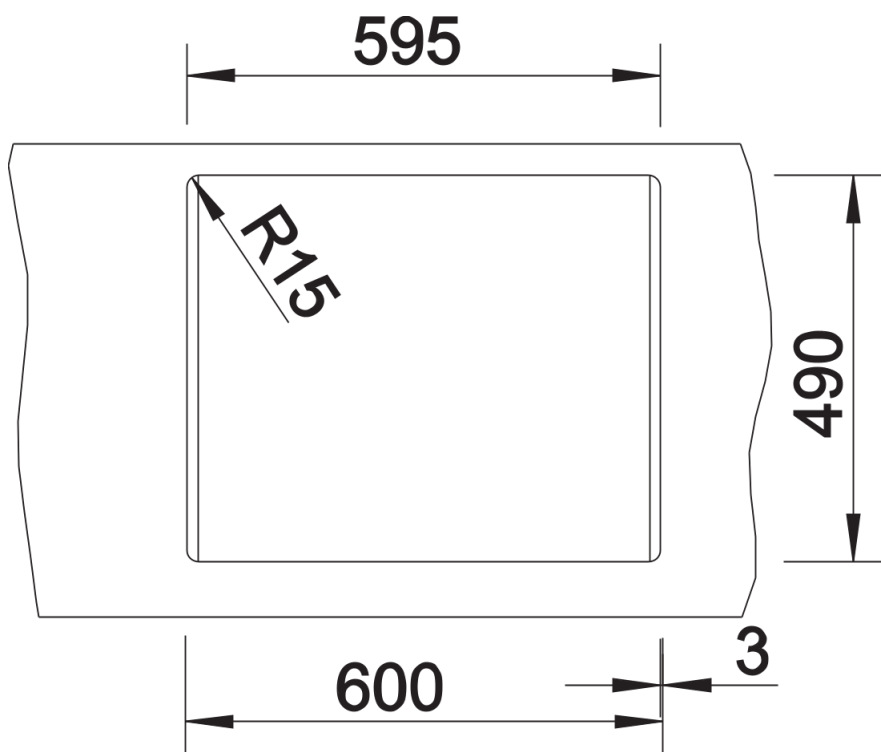

Scheda tecnica del prodotto DALAGO 6

N. articolo 514197

Vantaggi

- Vasca molto ampia e capiente con troppopieno integrato
- Lavello dalle linee moderne e dal design attuale
- Scarico da 3 ½" con tappo a cestello
- Ampia fascia multifunzione a fianco del miscelatore utilizzabile per l'installazione del dispenser di sapone o di altri elementi funzionali

Colori

Colori disponibili:

antracite
grigio roccia
alumetallic
bianco
jasmine
champagne
tartufo
caffè
grigio perla
noce moscata
nero

SILGRANIT antracite

Informazioni per la progettazione

- Dimensioni intaglio: 595 x 490 mm - R 15 mm
non possono essere montati a "inizio/fine composizione" nella base sottolavello indicata, possono essere invece facilmente inseriti in una base di misura superiore.
N.B.: Per il montaggio su piani di marmo, ordinare l'apposito kit

Dotazione

- vasca con piletta da 3 ½"
- tappo a cestello
- saltarello e sifone

Dettagli

Vista superiore

Foratur

Vista frontale

Vista laterale