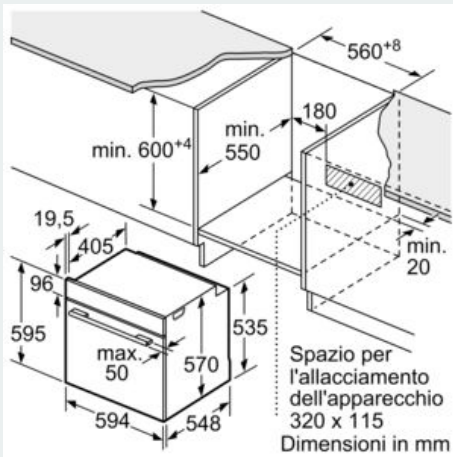

#### Dati tecnici

Colore/materiale del frontale : bianco  
 Tipologia costruttiva del prodotto : Da incasso  
 Sistema di pulizia : Pirolisi  
 Dimensioni del vano per l'installazione (AxLxP) : 585-595 x 560-568 x 550 mm  
 Dimensioni (AxLxP) : 595 x 594 x 548 mm  
 Dimensioni del prodotto imballato (AxLxP) : 675 x 690 x 660 mm  
 Materiale del cruscotto : vetro  
 Materiale porta : vetro  
 Peso netto : 37,0 kg  
 Volume utile : 71 l  
 Metodo di cottura : aria calda, Aria calda delicata, Grill a superficie grande, grill ventilato, riscaldamento superiore e inferiore  
 Materiale della cavità : Other  
 Regolazione della temperatura : elettronica  
 Numero di luci interne : 1  
 Certificati di omologazione : CE, VDE  
 Lunghezza del cavo di alimentazione elettrica : 120 cm  
 Codice EAN : 4242003799369  
 Numero di vani - (2010/30/CE) : 1  
 Classe di efficienza energetica (2010/30/EC) : A  
 Energy consumption per cycle conventional (2010/30/EC) : 0,99 kWh/cycle  
 Energy consumption per cycle forced air convection (2010/30/EC) : 0,81 kWh/cycle  
 Indice di efficienza energetica (2010/30/CE) : 95,3 %  
 Dati nominali collegamento elettrico : 3600 W  
 Corrente : 16 A  
 Tensione : 220-240 V  
 Frequenza : 50; 60 Hz  
 Tipo di spina : Schuko

#### Dimensioni

- Dimensioni apparecchio (AxLxP): 595 mm x 594 mm x 548 mm
- 
- Dimensioni nicchia (AxLxP): 560 mm - 568 mm x 585 mm - 595 mm x 550 mm
- 
- Si prega di fare riferimento alle quote d'installazione mostrate nel disegno tecnico

iQ300, Forno da incasso, 60 x 60 cm,  
bianco  
HB573ABV0

Disegni quotati

Dimensioni in mm

Montaggio con un piano di cottura.