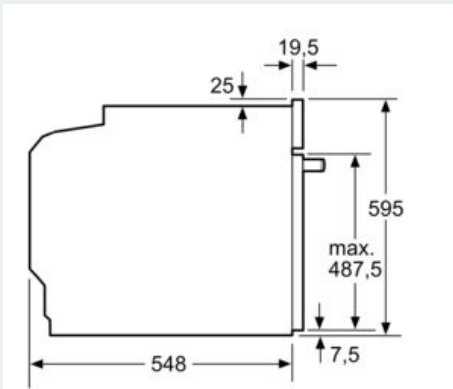

#### Dati tecnici

Colore/materiale del frontale : bianco  
 Tipologia costruttiva del prodotto : Da incasso  
 Sistema di pulizia : Pirolisi  
 Dimensioni del vano per l'installazione (AxLxP) : 585-595 x 560-568 x 550 mm  
 Dimensioni (AxLxP) : 595 x 594 x 548 mm  
 Dimensioni del prodotto imballato (AxLxP) : 675 x 690 x 660 mm  
 Materiale del cruscotto : vetro  
 Materiale porta : vetro  
 Peso netto : 37,0 kg  
 Volume utile : 71 l  
 Metodo di cottura : aria calda, Aria calda delicata, Grill a superficie grande, grill ventilato, riscaldamento superiore e inferiore  
 Materiale della cavità : Other  
 Regolazione della temperatura : elettronica  
 Numero di luci interne : 1  
 Certificati di omologazione : CE, VDE  
 Lunghezza del cavo di alimentazione elettrica : 120 cm  
 Codice EAN : 4242003799369  
 Numero di vani - (2010/30/CE) : 1  
 Classe di efficienza energetica (2010/30/EC) : A  
 Energy consumption per cycle conventional (2010/30/EC) : 0,99 kWh/cycle  
 Energy consumption per cycle forced air convection (2010/30/EC) : 0,81 kWh/cycle  
 Indice di efficienza energetica (2010/30/CE) : 95,3 %  
 Dati nominali collegamento elettrico : 3600 W  
 Corrente : 16 A  
 Tensione : 220-240 V  
 Frequenza : 50; 60 Hz  
 Tipo di spina : Schuko

#### Dimensioni

- Dimensioni apparecchio (AxLxP): 595 mm x 594 mm x 548 mm
- 
- Dimensioni nicchia (AxLxP): 560 mm - 568 mm x 585 mm - 595 mm x 550 mm
- 
- Si prega di fare riferimento alle quote d'installazione mostrate nel disegno tecnico

iQ300, Forno da incasso, 60 x 60 cm,  
bianco  
HB573ABV0

Disegni quotati

Dimensioni in mm

Montaggio con un piano di cottura.