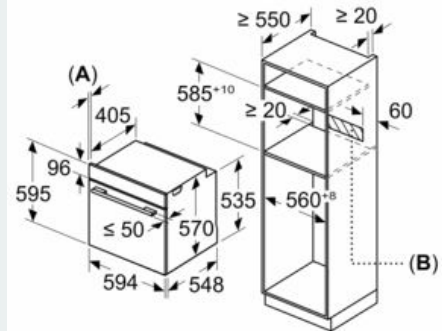

#### Dati tecnici

Colore/materiale del frontale : bianco  
 Tipologia costruttiva del prodotto : Da incasso  
 Sistema di pulizia : Pirolisi  
 Dimensioni del vano per l'installazione (AxLxP) : 585-595 x 560-568 x 550 mm  
 Dimensioni (AxLxP) : 595 x 594 x 548 mm  
 Dimensioni del prodotto imballato (AxLxP) : 675 x 690 x 660 mm  
 Materiale del cruscotto : vetro  
 Materiale porta : vetro  
 Peso netto : 37,0 kg  
 Volume utile : 71 l  
 Metodo di cottura : aria calda, Aria calda delicata, Grill a superficie grande, grill ventilato, riscaldamento superiore e inferiore  
 Materiale della cavità : Other  
 Regolazione della temperatura : elettronica  
 Numero di luci interne : 1  
 Certificati di omologazione : CE, VDE  
 Lunghezza del cavo di alimentazione elettrica : 120 cm  
 Codice EAN : 4242003799369  
 Numero di vani - (2010/30/CE) : 1  
 Classe di efficienza energetica (2010/30/EC) : A  
 Energy consumption per cycle conventional (2010/30/EC) : 0,99 kWh/cycle  
 Energy consumption per cycle forced air convection (2010/30/EC) : 0,81 kWh/cycle  
 Indice di efficienza energetica (2010/30/CE) : 95,3 %  
 Dati nominali collegamento elettrico : 3600 W  
 Corrente : 16 A  
 Tensione : 220-240 V  
 Frequenza : 50; 60 Hz  
 Tipo di spina : Schuko

#### Dimensioni

- Dimensioni apparecchio (AxLxP): 595 mm x 594 mm x 548 mm
- 
- Dimensioni nicchia (AxLxP): 560 mm - 568 mm x 585 mm - 595 mm x 550 mm
- 
- Si prega di fare riferimento alle quote d'installazione mostrate nel disegno tecnico

iQ300, Forno da incasso, 60 x 60 cm,  
bianco  
HB573ABV0

Disegni quotati

Dimensioni in mm

Montaggio con un piano di cottura.