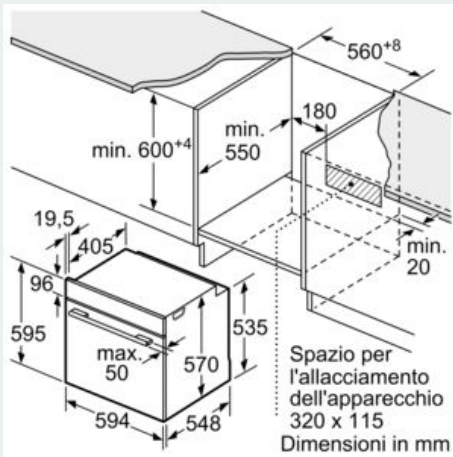

Caratteristiche

Dati tecnici

Colore/materiale del frontale : Acciaio inox
 Tipologia costruttiva del prodotto : Da incasso
 Sistema di pulizia : Pirolisi
 Dimensioni del vano per l'installazione (AxLxP) : 585-595 x 560-568 x 550 mm
 Dimensioni (AxLxP) : 595 x 594 x 548 mm
 Dimensioni del prodotto imballato (AxLxP) : 675 x 690 x 660 mm
 Materiale del cruscotto : vetro
 Materiale porta : vetro
 Peso netto : 37,0 kg
 Volume utile : 71 l
 Metodo di cottura : aria calda, Aria calda delicata, Grill a superficie grande, grill ventilato, riscaldamento superiore e inferiore
 Materiale della cavità : Other
 Regolazione della temperatura : elettronica
 Numero di luci interne : 1
 Certificati di omologazione : CE, VDE
 Lunghezza del cavo di alimentazione elettrica : 120 cm
 Codice EAN : 4242003799352
 Numero di vani - (2010/30/CE) : 1
 Classe di efficienza energetica (2010/30/EC) : A
 Energy consumption per cycle conventional (2010/30/EC) : 0,99 kWh/cycle
 Energy consumption per cycle forced air convection (2010/30/EC) : 0,81 kWh/cycle
 Indice di efficienza energetica (2010/30/CE) : 95,3 %
 Dati nominali collegamento elettrico : 3600 W
 Corrente : 16 A
 Tensione : 220-240 V
 Frequenza : 50; 60 Hz
 Tipo di spina : Schuko

- Lungh. cavo alimentazione: 120 cm
-
- Tensione: 220 - 240 V
- Assorbimento massimo elettrico: 3.6 kW

Dimensioni

- Dimensioni apparecchio (AxLxP): 595 mm x 594 mm x 548 mm
-
- Dimensioni nicchia (AxLxP): 560 mm - 568 mm x 585 mm - 595 mm x 550 mm
-
- Si prega di fare riferimento alle quote d'installazione mostrate nel disegno tecnico

**iQ300, Forno da incasso, 60 x 60 cm,
Acciaio inox
HB573ABR0**

Disegni quotati

Dimensioni in mm

Montaggio con un piano di cottura.