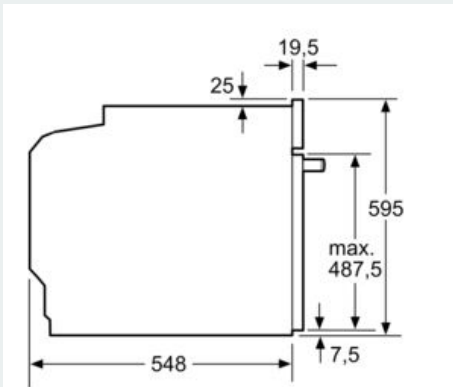

Caratteristiche

Dati tecnici

Colore/materiale del frontale : Acciaio inox
 Tipologia costruttiva del prodotto : Da incasso
 Sistema di pulizia : Pirolisi
 Dimensioni del vano per l'installazione (AxLxP) : 585-595 x 560-568 x 550 mm
 Dimensioni (AxLxP) : 595 x 594 x 548 mm
 Dimensioni del prodotto imballato (AxLxP) : 675 x 690 x 660 mm
 Materiale del cruscotto : vetro
 Materiale porta : vetro
 Peso netto : 37,0 kg
 Volume utile : 71 l
 Metodo di cottura : aria calda, Aria calda delicata, Grill a superficie grande, grill ventilato, riscaldamento superiore e inferiore
 Materiale della cavità : Other
 Regolazione della temperatura : elettronica
 Numero di luci interne : 1
 Certificati di omologazione : CE, VDE
 Lunghezza del cavo di alimentazione elettrica : 120 cm
 Codice EAN : 4242003799352
 Numero di vani - (2010/30/CE) : 1
 Classe di efficienza energetica (2010/30/EC) : A
 Energy consumption per cycle conventional (2010/30/EC) : 0,99 kWh/cycle
 Energy consumption per cycle forced air convection (2010/30/EC) : 0,81 kWh/cycle
 Indice di efficienza energetica (2010/30/CE) : 95,3 %
 Dati nominali collegamento elettrico : 3600 W
 Corrente : 16 A
 Tensione : 220-240 V
 Frequenza : 50; 60 Hz
 Tipo di spina : Schuko

- Lungh. cavo alimentazione: 120 cm
-
- Tensione: 220 - 240 V
- Assorbimento massimo elettrico: 3.6 kW

Dimensioni

- Dimensioni apparecchio (AxLxP): 595 mm x 594 mm x 548 mm
-
- Dimensioni nicchia (AxLxP): 560 mm - 568 mm x 585 mm - 595 mm x 550 mm
-
- Si prega di fare riferimento alle quote d'installazione mostrate nel disegno tecnico

**iQ300, Forno da incasso, 60 x 60 cm,
Acciaio inox
HB573ABR0**

Disegni quotati

Dimensioni in mm

Montaggio con un piano di cottura.