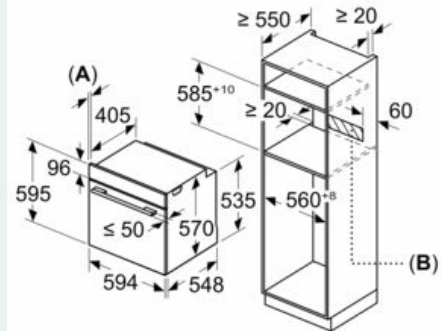

Caratteristiche

Dati tecnici

Colore/materiale del frontale : Acciaio inox
 Tipologia costruttiva del prodotto : Da incasso
 Sistema di pulizia : Pirolisi
 Dimensioni del vano per l'installazione (AxLxP) : 585-595 x 560-568 x 550 mm
 Dimensioni (AxLxP) : 595 x 594 x 548 mm
 Dimensioni del prodotto imballato (AxLxP) : 675 x 690 x 660 mm
 Materiale del cruscotto : vetro
 Materiale porta : vetro
 Peso netto : 37,0 kg
 Volume utile : 71 l
 Metodo di cottura : aria calda, Aria calda delicata, Grill a superficie grande, grill ventilato, riscaldamento superiore e inferiore
 Materiale della cavità : Other
 Regolazione della temperatura : elettronica
 Numero di luci interne : 1
 Certificati di omologazione : CE, VDE
 Lunghezza del cavo di alimentazione elettrica : 120 cm
 Codice EAN : 4242003799352
 Numero di vani - (2010/30/CE) : 1
 Classe di efficienza energetica (2010/30/EC) : A
 Energy consumption per cycle conventional (2010/30/EC) : 0,99 kWh/cycle
 Energy consumption per cycle forced air convection (2010/30/EC) : 0,81 kWh/cycle
 Indice di efficienza energetica (2010/30/CE) : 95,3 %
 Dati nominali collegamento elettrico : 3600 W
 Corrente : 16 A
 Tensione : 220-240 V
 Frequenza : 50; 60 Hz
 Tipo di spina : Schuko

- Lungh. cavo alimentazione: 120 cm
-
- Tensione: 220 - 240 V
- Assorbimento massimo elettrico: 3.6 kW

Dimensioni

- Dimensioni apparecchio (AxLxP): 595 mm x 594 mm x 548 mm
-
- Dimensioni nicchia (AxLxP): 560 mm - 568 mm x 585 mm - 595 mm x 550 mm
-
- Si prega di fare riferimento alle quote d'installazione mostrate nel disegno tecnico

**iQ300, Forno da incasso, 60 x 60 cm,
Acciaio inox
HB573ABR0**

Disegni quotati

Dimensioni in mm

Montaggio con un piano di cottura.