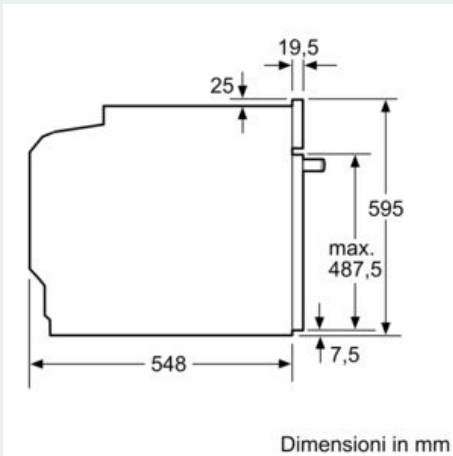

Caratteristiche

Dati tecnici

Colore/materiale del frontale : Acciaio inox
 Tipologia costruttiva del prodotto : Da incasso
 Sistema di pulizia : 1 pannello catalitico, Idrolisi
 Dimensioni del vano per l'installazione (AxLxP) : 585-595 x 560-568 x 550 mm
 Dimensioni (AxLxP) : 595 x 594 x 548 mm
 Dimensioni del prodotto imballato (AxLxP) : 675 x 690 x 660 mm
 Materiale del cruscotto : vetro
 Materiale porta : vetro
 Peso netto : 34,2 kg
 Volume utile : 71 l
 Metodo di cottura : aria calda, Aria calda delicata, funzione pizza, Grill a superficie grande, grill ventilato, riscaldamento inferiore, riscaldamento superiore e inferiore
 Materiale della cavità : Other
 Regolazione della temperatura : Meccanico
 Numero di luci interne : 1
 Certificati di omologazione : CE, VDE
 Lunghezza del cavo di alimentazione elettrica : 120 cm
 Codice EAN : 4242003799031
 Numero di vani - (2010/30/CE) : 1
 Classe di efficienza energetica (2010/30/EC) : A
 Energy consumption per cycle conventional (2010/30/EC) : 0,97 kWh/cycle
 Energy consumption per cycle forced air convection (2010/30/EC) : 0,81 kWh/cycle
 Indice di efficienza energetica (2010/30/CE) : 95,3 %
 Dati nominali collegamento elettrico : 3600 W
 Corrente : 16 A
 Tensione : 220-240 V
 Frequenza : 50; 60 Hz
 Tipo di spina : Schuko

Informazioni tecniche

- Lungh. cavo alimentazione: 120 cm
-
- Tensione: 220 - 240 V
- Assorbimento massimo elettrico: 3.6 kW

Dimensioni

- Dimensioni apparecchio (AxLxP): 595 mm x 594 mm x 548 mm
-
- Dimensioni nicchia (AxLxP): 560 mm - 568 mm x 585 mm - 595 mm x 550 mm
-
- Si prega di fare riferimento alle quote d'installazione mostrate nel disegno tecnico

iQ500, Forno da incasso, 60 x 60 cm,
Acciaio inox
HB337A0S0

Disegni quotati

Dimensioni in mm

Montaggio con un piano di cottura.