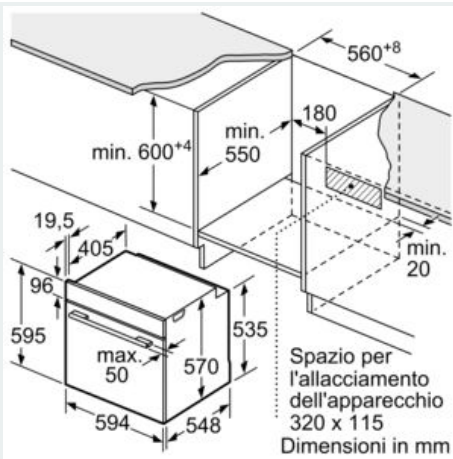

Caratteristiche

Dati tecnici

Colore/materiale del frontale : Acciaio inox
 Tipologia costruttiva del prodotto : Da incasso
 Sistema di pulizia : 1 pannello catalitico, Idrolisi
 Dimensioni del vano per l'installazione (AxLxP) : 585-595 x 560-568 x 550 mm
 Dimensioni (AxLxP) : 595 x 594 x 548 mm
 Dimensioni del prodotto imballato (AxLxP) : 675 x 690 x 660 mm
 Materiale del cruscotto : vetro
 Materiale porta : vetro
 Peso netto : 34,2 kg
 Volume utile : 71 l
 Metodo di cottura : aria calda, Aria calda delicata, funzione pizza, Grill a superficie grande, grill ventilato, riscaldamento inferiore, riscaldamento superiore e inferiore
 Materiale della cavità : Other
 Regolazione della temperatura : Meccanico
 Numero di luci interne : 1
 Certificati di omologazione : CE, VDE
 Lunghezza del cavo di alimentazione elettrica : 120 cm
 Codice EAN : 4242003799031
 Numero di vani - (2010/30/CE) : 1
 Classe di efficienza energetica (2010/30/EC) : A
 Energy consumption per cycle conventional (2010/30/EC) : 0,97 kWh/cycle
 Energy consumption per cycle forced air convection (2010/30/EC) : 0,81 kWh/cycle
 Indice di efficienza energetica (2010/30/CE) : 95,3 %
 Dati nominali collegamento elettrico : 3600 W
 Corrente : 16 A
 Tensione : 220-240 V
 Frequenza : 50; 60 Hz
 Tipo di spina : Schuko

Informazioni tecniche

- Lungh. cavo alimentazione: 120 cm
-
- Tensione: 220 - 240 V
- Assorbimento massimo elettrico: 3.6 kW

Dimensioni

- Dimensioni apparecchio (AxLxP): 595 mm x 594 mm x 548 mm
-
- Dimensioni nicchia (AxLxP): 560 mm - 568 mm x 585 mm - 595 mm x 550 mm
-
- Si prega di fare riferimento alle quote d'installazione mostrate nel disegno tecnico

iQ500, Forno da incasso, 60 x 60 cm,
Acciaio inox
HB337A0S0

Disegni quotati

Dimensioni in mm

Montaggio con un piano di cottura.