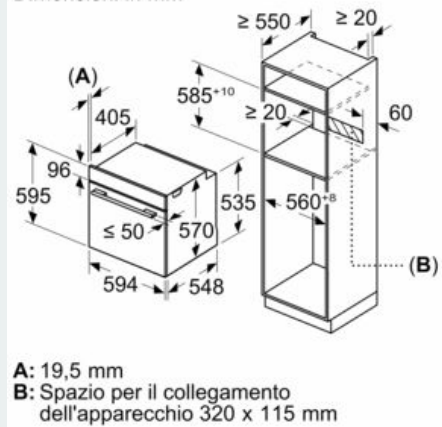

Caratteristiche

Dati tecnici

Colore/materiale del frontale : Acciaio inox
 Tipologia costruttiva del prodotto : Da incasso
 Sistema di pulizia : 1 pannello catalitico, Idrolisi
 Dimensioni del vano per l'installazione (AxLxP) : 585-595 x 560-568 x 550 mm
 Dimensioni (AxLxP) : 595 x 594 x 548 mm
 Dimensioni del prodotto imballato (AxLxP) : 675 x 690 x 660 mm
 Materiale del cruscotto : vetro
 Materiale porta : vetro
 Peso netto : 34,2 kg
 Volume utile : 71 l
 Metodo di cottura : aria calda, Aria calda delicata, funzione pizza, Grill a superficie grande, grill ventilato, riscaldamento inferiore, riscaldamento superiore e inferiore
 Materiale della cavità : Other
 Regolazione della temperatura : Meccanico
 Numero di luci interne : 1
 Certificati di omologazione : CE, VDE
 Lunghezza del cavo di alimentazione elettrica : 120 cm
 Codice EAN : 4242003799031
 Numero di vani - (2010/30/CE) : 1
 Classe di efficienza energetica (2010/30/EC) : A
 Energy consumption per cycle conventional (2010/30/EC) : 0,97 kWh/cycle
 Energy consumption per cycle forced air convection (2010/30/EC) : 0,81 kWh/cycle
 Indice di efficienza energetica (2010/30/CE) : 95,3 %
 Dati nominali collegamento elettrico : 3600 W
 Corrente : 16 A
 Tensione : 220-240 V
 Frequenza : 50; 60 Hz
 Tipo di spina : Schuko

Informazioni tecniche

- Lungh. cavo alimentazione: 120 cm
-
- Tensione: 220 - 240 V
- Assorbimento massimo elettrico: 3.6 kW

Dimensioni

- Dimensioni apparecchio (AxLxP): 595 mm x 594 mm x 548 mm
-
- Dimensioni nicchia (AxLxP): 560 mm - 568 mm x 585 mm - 595 mm x 550 mm
-
- Si prega di fare riferimento alle quote d'installazione mostrate nel disegno tecnico

iQ500, Forno da incasso, 60 x 60 cm,
Acciaio inox
HB337A0S0

Disegni quotati

Dimensioni in mm

Montaggio con un piano di cottura.