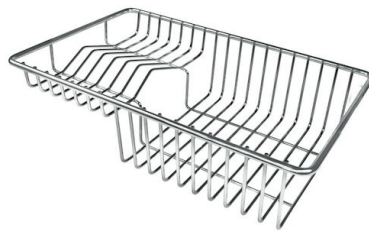

VASCA A RAGGIO STRETTO Vasche con forme squadrate dal design moderno e con aumentata capienza. Per un'estetica minimal coniugata con la massima praticità.

VASCA PROFONDA Vasche che raggiungono una profondità importante, oltre i 20 cm, grazie alla evoluta tecnologia produttiva, che offrono grande capienza e praticità in tutte le operazioni di lavaggio.

DETTAGLI

Bordo Installazione	Filotop FTS
Finitura	Spazzolato Foster
Materiale	Acciaio inox AISI 304
Texture	Spazzolato
Base	80 cm
Dimensioni	1160x520 mm
Dotazioni standard	Ganci di fissaggio, guarnizione, piletta, troppo-pieno e sifone, Imballo in scatola
Fori Mixer	2 fori di serie
Foro incasso	Vedi scheda tecnica (per tutti i modelli FT/FTS e Sottotop)
Gocciolatoio	Si
Larghezza	116 cm
Misura vasca	340x400mm
Numero vasche	2 vasche
Piletta	Piletta con comando automatico PM

DATI TECNICI

Lavello serie Master cod. 1252/05*

GALLERIA FOTOGRAFICA

IN DOTAZIONE

Piletta automatica

ACCESSORI OPZIONALI

Cestello inox

Cestello portapiatti inox

Kit tagliere in legno Iroko con
vaschetta scolapasta in acciaio
inox

Tagliere in cristallo

Tagliere in HPDE

Tagliere Twin in HDPE

Tagliere Twin in legno Iroko

Vaschetta bianca

Kit grattugia con supporto per anello e vassoio di raccolta alimenti