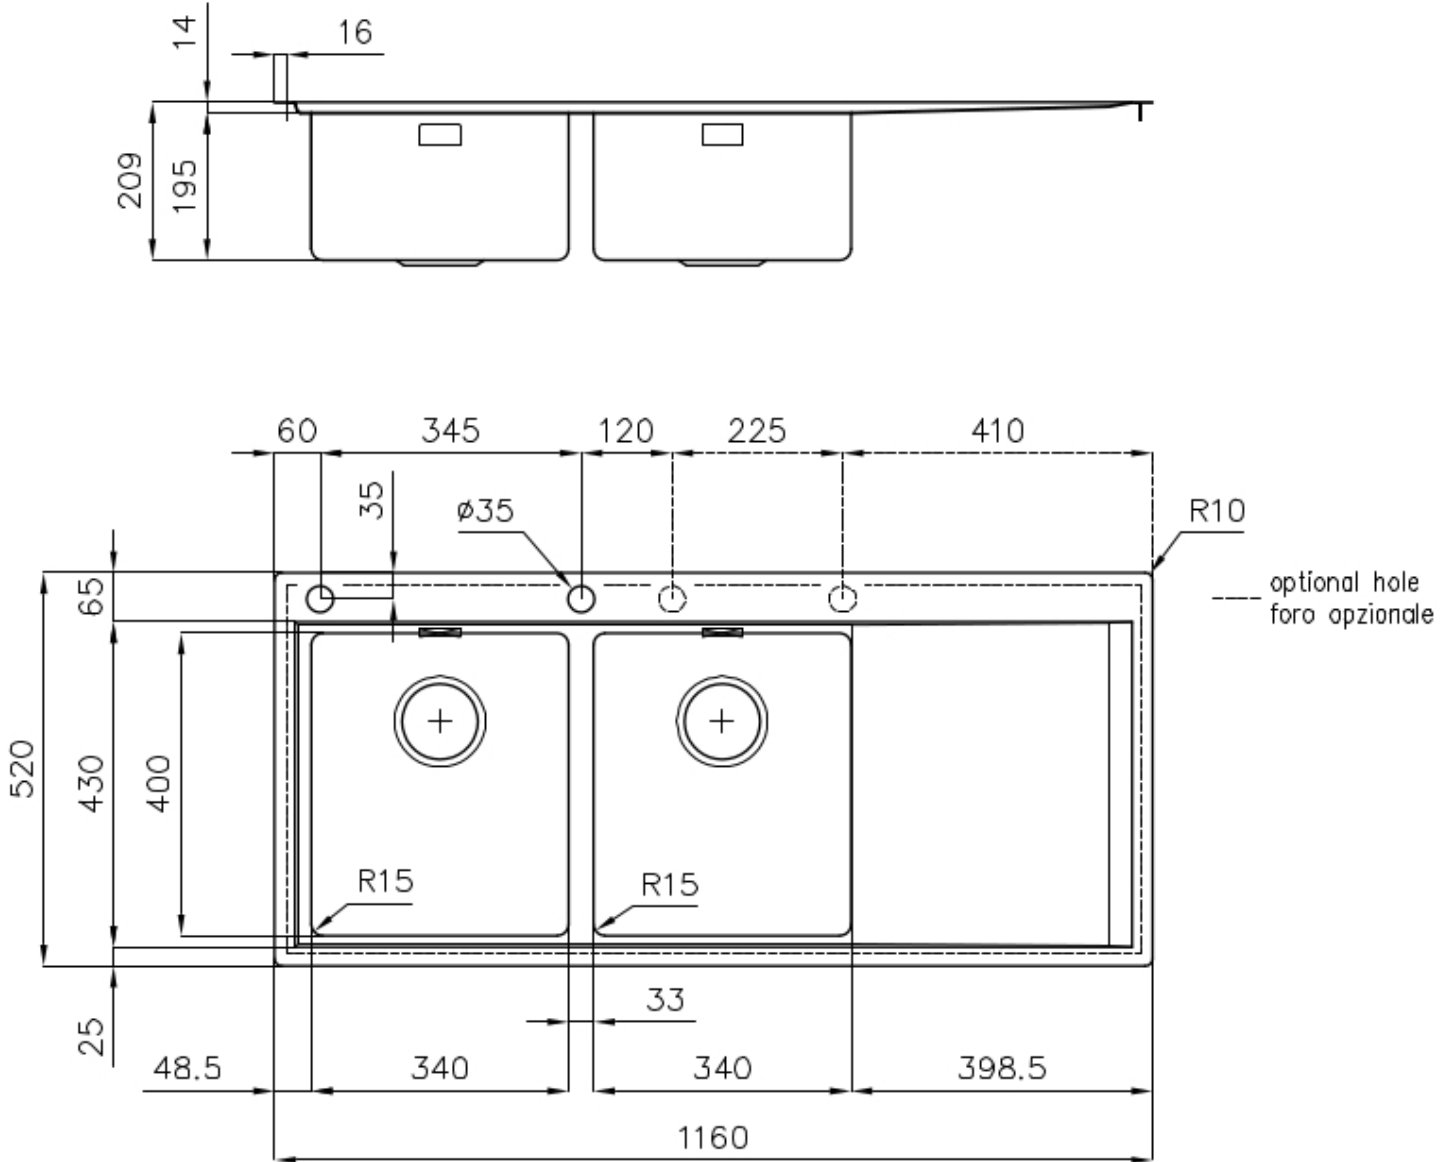

DATI TECNICI