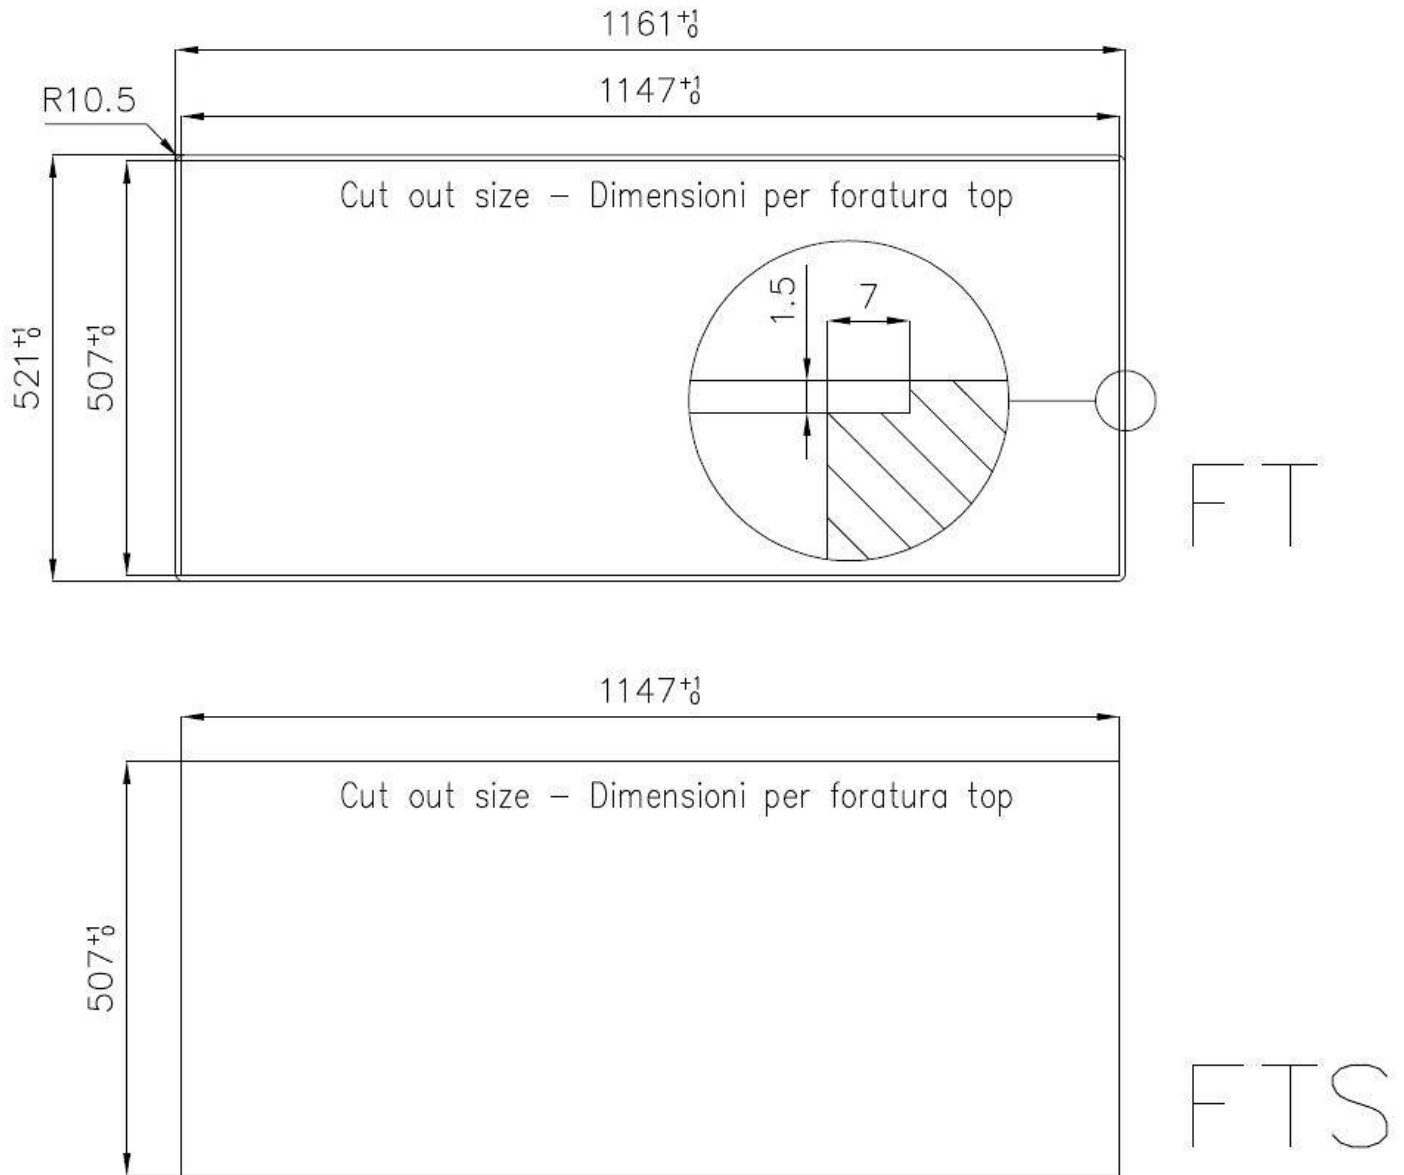

Lavello serie Master cod. 1252/05*