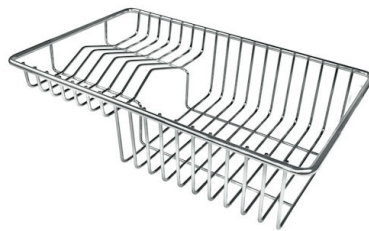

## IN DOTAZIONE

Piletta automatica

## ACCESSORI OPZIONALI

Cestello inox

Cestello portapiatti inox

Kit tagliere in legno Iroko con  
vaschetta scolapasta in acciaio  
inox

Tagliere in cristallo

Tagliere in HPDE

Tagliere Twin in HDPE

Tagliere Twin in legno Iroko