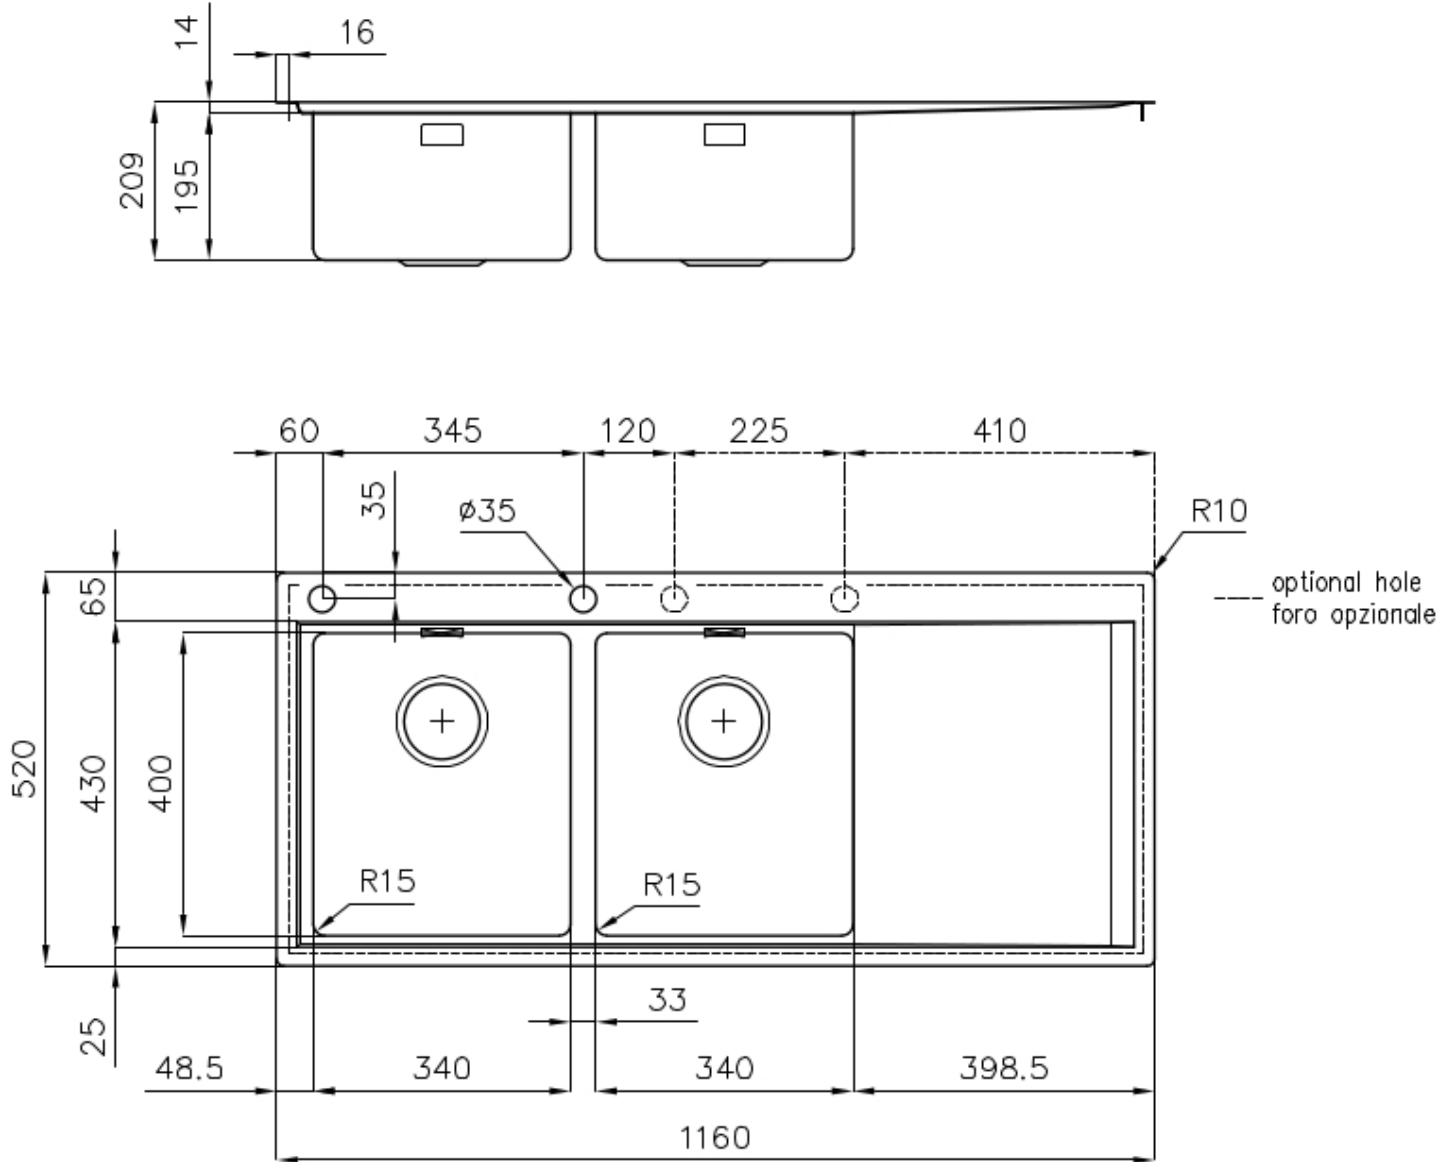

DATI TECNICI