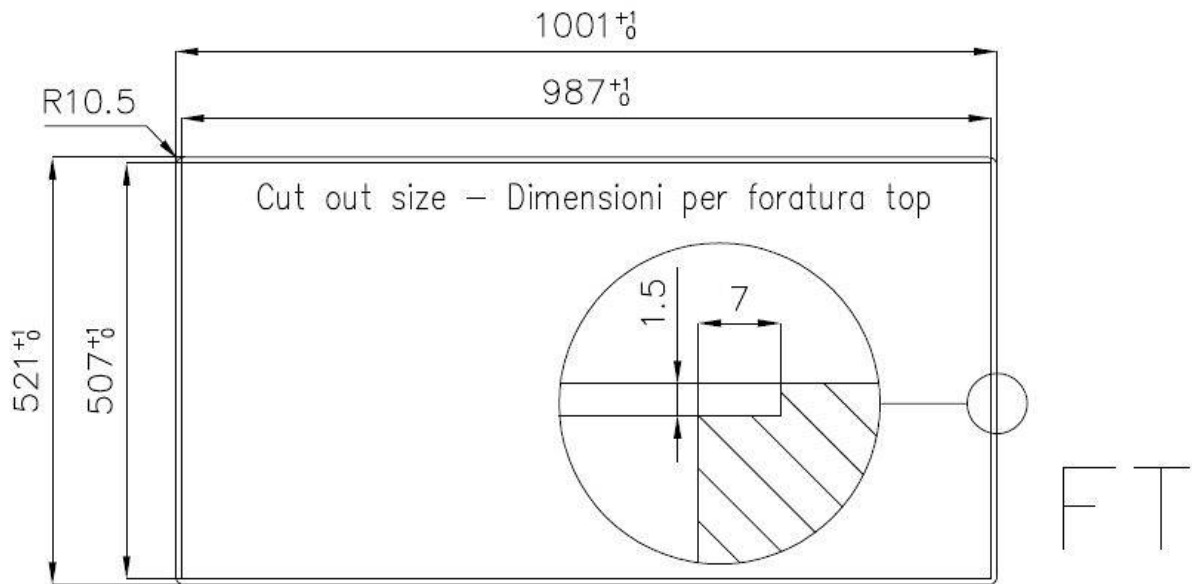

Lavello serie Master cod. 1251/05*