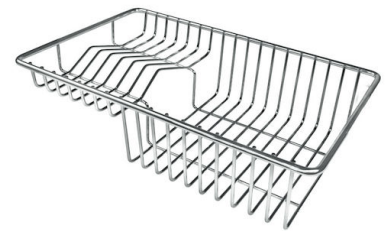

VASCA A RAGGIO STRETTO

Vasche con forme squadrate dal design moderno e con aumentata capienza. Per un'estetica minimal coniugata con la massima praticità.

VASCA PROFONDA

Vasche che raggiungono una profondità importante, oltre i 20 cm, grazie alla evoluta tecnologia produttiva, che offrono grande capienza e praticità in tutte le operazioni di lavaggio.

DETTAGLI

Bordo Installazione	Filotop FTS
Finitura	Spazzolato Foster
Materiale	Acciaio inox AISI 304
Texture	Spazzolato
Base	60 cm
Dimensioni	1000x520 mm
Dotazioni standard	Ganci di fissaggio, guarnizione, piletta, troppo-pieno e sifone, Imballo in scatola
Fori Mixer	2 fori di serie
Foro incasso	Vedi scheda tecnica (per tutti i modelli FT/FTS e Sottotop)
Gocciolatoio	Si
Larghezza	100 cm
Misura vasca	340x400 + 180x400mm
Numero vasche	2 vasche
Piletta	Piletta con comando automatico PM

DATI TECNICI

Lavello serie Master cod. 1251/05*

GALLERIA FOTOGRAFICA

IN DOTAZIONE

Piletta automatica

ACCESSORI OPZIONALI

Cestello inox

Cestello portapiatti inox

Cestello portapiatti inox

Kit tagliere in legno Iroko con vaschetta scolapasta in acciaio inox

Tagliere in cristallo

Tagliere in HPDE

Tagliere Twin in HDPE

Tagliere Twin in legno Iroko

Vaschetta bianca

Kit grattugia con supporto per anello e vassoio di raccolta alimenti