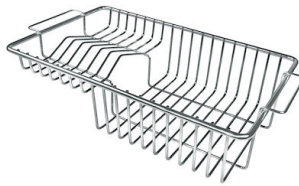

VASCA A RAGGIO STRETTO

Vasche con forme squadrate dal design moderno e con aumentata capienza. Per un'estetica minimal coniugata con la massima praticità.

VASCA PROFONDA

Vasche che raggiungono una profondità importante, oltre i 20 cm, grazie alla evoluta tecnologia produttiva, che offrono grande capienza e praticità in tutte le operazioni di lavaggio.

DETTAGLI

Bordo Installazione	Filotop FTS
Finitura	Spazzolato Foster
Materiale	Acciaio inox AISI 304
Texture	Spazzolato
Base	60 cm
Dimensioni	1000x520 mm
Dotazioni standard	Ganci di fissaggio, guarnizione, piletta, troppo-pieno e sifone, Imballo in scatola
Fori Mixer	2 fori di serie
Foro incasso	Vedi scheda tecnica (per tutti i modelli FT/FTS e Sottotop)
Gocciolatoio	Si
Larghezza	100 cm
Misura vasca	340x400 + 180x400mm
Numero vasche	2 vasche
Piletta	Piletta con comando automatico PM

DATI TECNICI

Lavello serie Master cod. 1251/05*

GALLERIA FOTOGRAFICA

IN DOTAZIONE

Piletta automatica

ACCESSORI OPZIONALI

Cestello inox

Cestello portapiatti inox

Cestello portapiatti inox

Kit tagliere in legno Iroko con vaschetta scolapasta in acciaio inox

Tagliere in cristallo

Tagliere in HPDE

Tagliere Twin in HDPE

Tagliere Twin in legno Iroko

Vaschetta bianca

Kit grattugia con supporto per anello e vassoio di raccolta alimenti