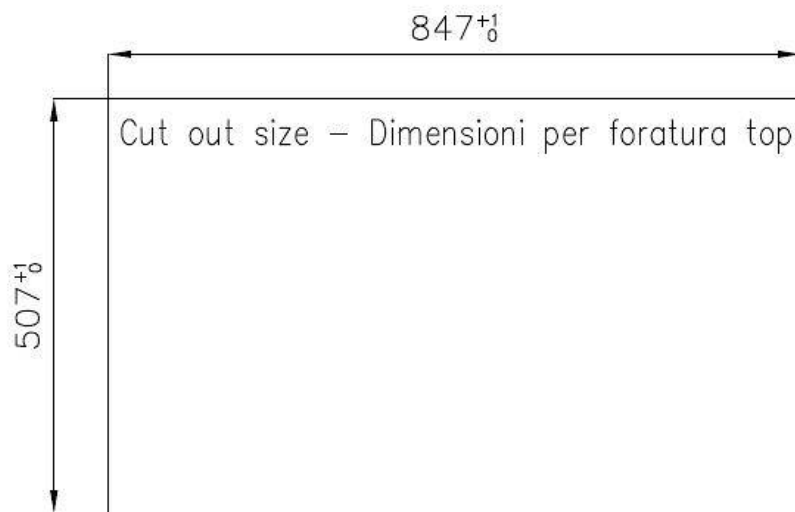

Lavello serie Master cod. 1250/05*