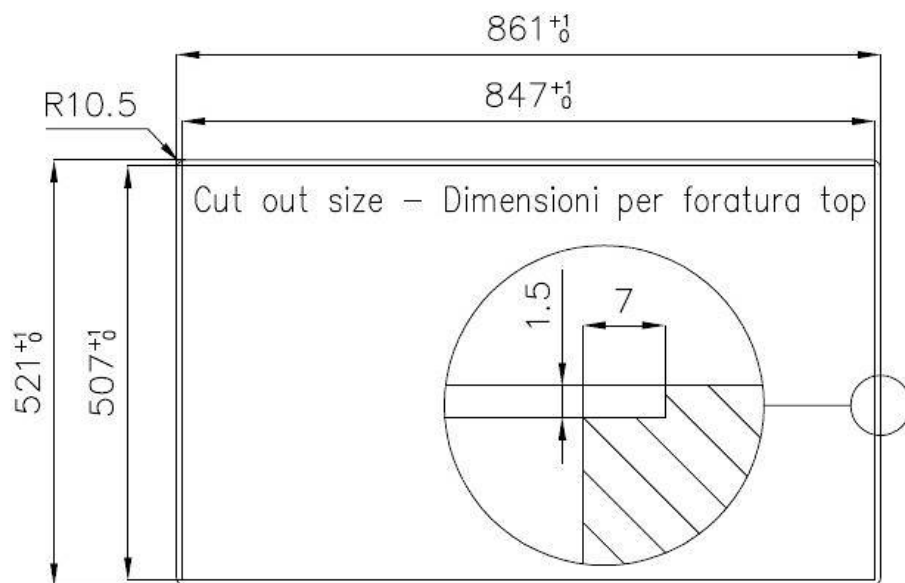

Lavello serie Master cod. 1250/05*