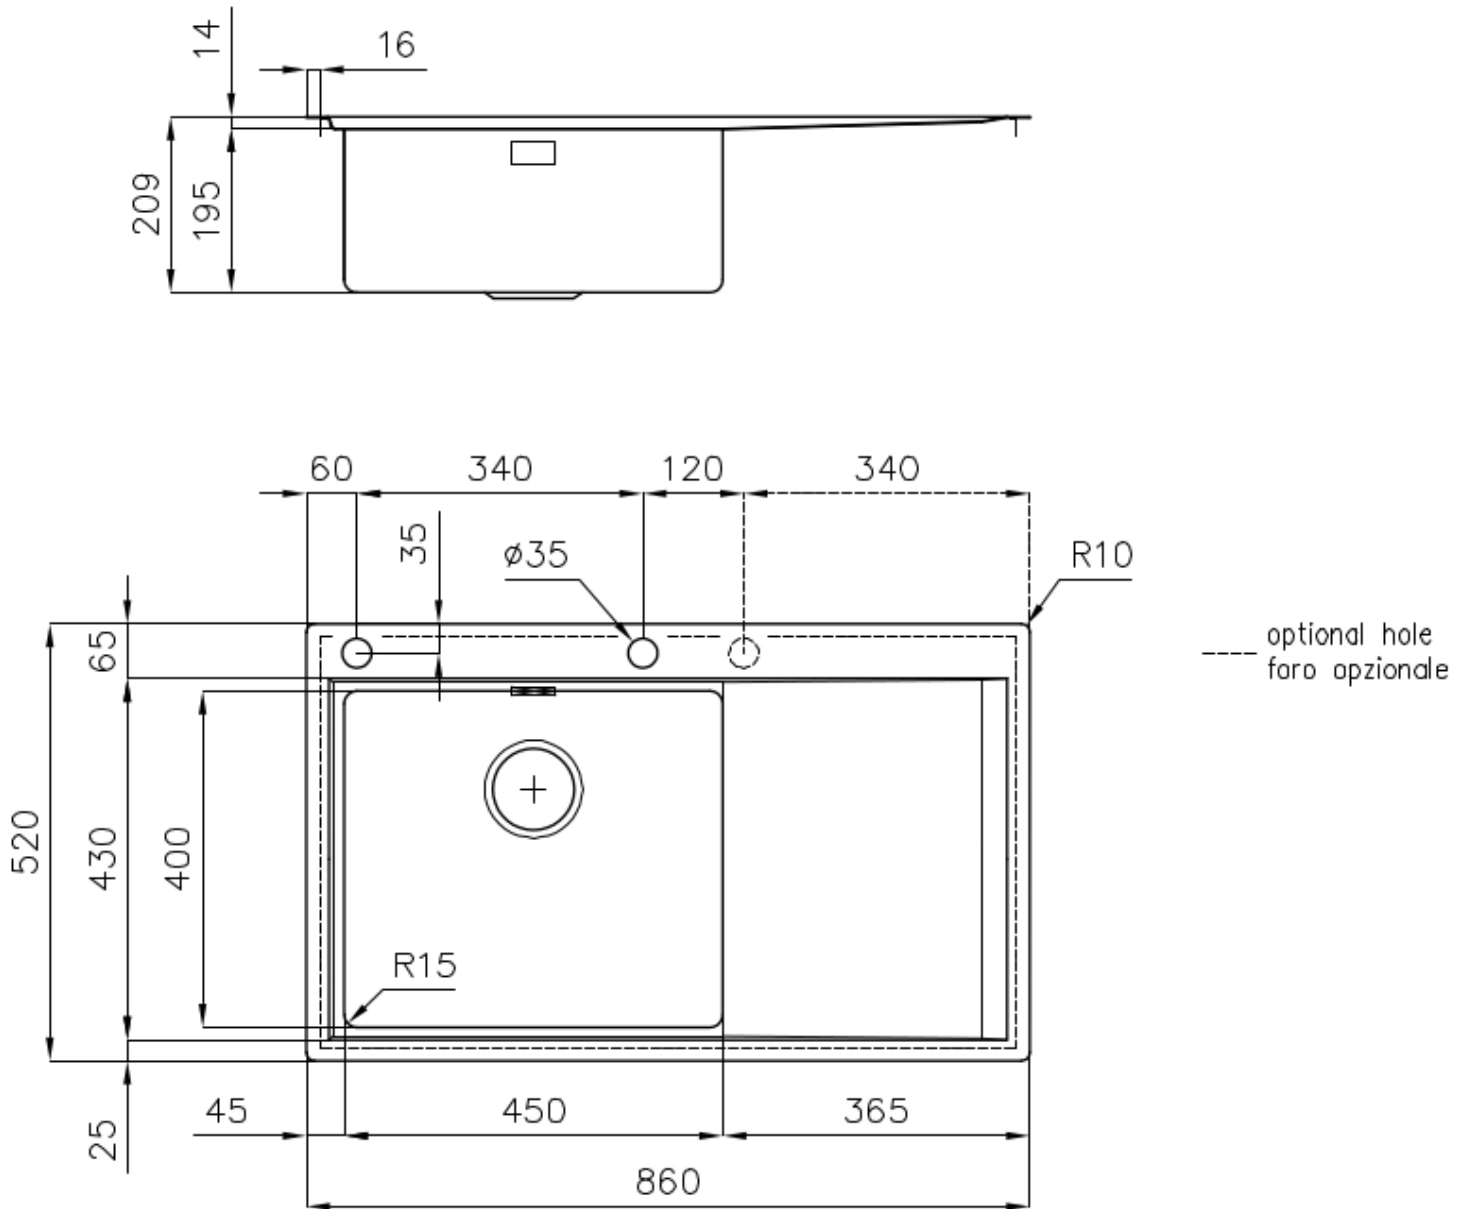

DATI TECNICI