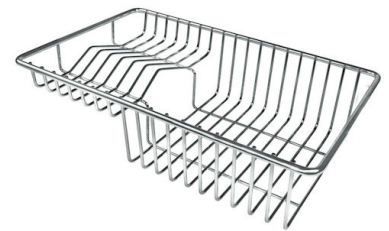

## IN DOTAZIONE

Piletta automatica

## ACCESSORI OPZIONALI

Cestello inox

Cestello portapiatti inox

Cestello portapiatti inox

Griglia portapiatti inox

Kit tagliere in legno Iroko con  
vaschetta scolapasta in acciaio  
inox

Scolapasta inox

Tagliere in cristallo