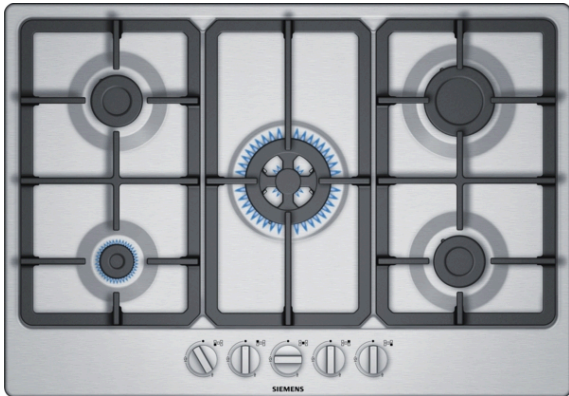

**iQ300, Piano cottura a gas, 75 cm,  
acciaio inox  
EG7B5QB90**

Piano a cottura a gas facile da usare

- ✓ Massima qualità dei materiali: griglie d'appoggio in ghisa altamente resistenti e stabili.
- ✓ Piano a gas con un design moderno e superficie in acciaio

Caratteristiche

**Dati tecnici**

Nome/famiglia prodotto : piano di cott. a gas c.interr.  
 Tipologia costruttiva del prodotto : Da incasso  
 Funzionamento : gas  
 Numero totale di posizioni utilizzabili simultaneamente : 5  
 Tipologia comandi : manopola a ponticello  
 Dimensioni del vano per l'installazione (AxLxP) : 45 x 560-562 x 480-492 mm  
 Larghezza del prodotto : 750 mm  
 Dimensioni (AxLxP) : 53 x 750 x 520 mm  
 Dimensioni del prodotto imballato (AxLxP) : 145 x 793 x 597 mm  
 Peso netto : 13,0 kg  
 Peso lordo : 14,5 kg  
 Indicatore di calore residuo : Nessuno  
 Posizione pannello di controllo : Piano frontale  
 Principale materiale della superficie : Acciaio inox  
 Colore della superficie : acciaio inox  
 Certificati di omologazione : not relevant  
 Lunghezza del cavo di alimentazione elettrica : 150 cm  
 Codice EAN : 4242003830581  
 Dati nominali collegamento elettrico : 1 W  
 Dati nominali collegamento gas : 10800 W  
 Corrente : 3 A  
 Tensione : 220-240 V  
 Frequenza : 50; 60 Hz

**iQ300, Piano cottura a gas, 75 cm,  
acciaio inox  
EG7B5QB90**