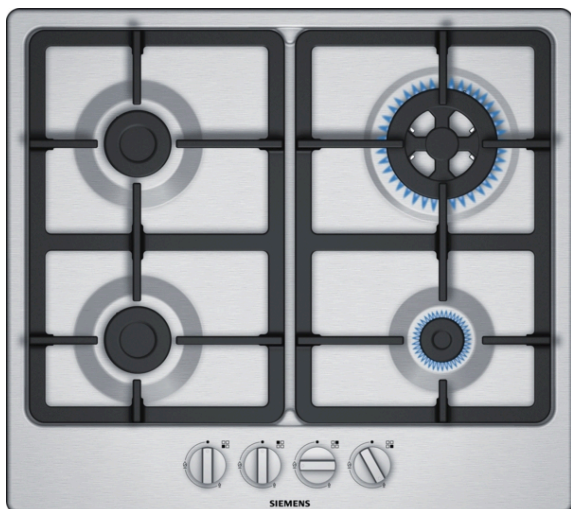

**iQ300, Piano cottura a gas, 60 cm,
acciaio inox
EG6B5HB90**

Piano a cottura a gas facile da usare

- ✓ Massima qualità dei materiali: griglie d'appoggio in ghisa altamente resistenti e stabili.
- ✓ Piano a gas con un design moderno e superficie in acciaio

Caratteristiche

Dati tecnici

Nome/famiglia prodotto : piano di cott. a gas c.interr.
Tipologia costruttiva del prodotto : Da incasso
Funzionamento : gas
Numero totale di posizioni utilizzabili simultaneamente : 4
Tipologia comandi : manopola a ponticello
Dimensioni del vano per l'installazione (AxLxP) : 45 x 560-562 x 480-492 mm
Larghezza del prodotto : 582 mm
Dimensioni (AxLxP) : 53 x 582 x 520 mm
Dimensioni del prodotto imballato (AxLxP) : 141 x 651 x 578 mm
Peso netto : 10,1 kg
Peso lordo : 11,0 kg
Indicatore di calore residuo : Nessuno
Posizione pannello di controllo : Piano frontale
Principale materiale della superficie : Acciaio inox
Colore della superficie : acciaio inox
Certificati di omologazione : CE
Lunghezza del cavo di alimentazione elettrica : 100 cm
Codice EAN : 4242003836392
Dati nominali collegamento elettrico : 1 W
Dati nominali collegamento gas : 7800 W
Corrente : 3 A
Tensione : 220-240 V
Frequenza : 50; 60 Hz

4 242003 836392

**iQ300, Piano cottura a gas, 60 cm,
acciaio inox
EG6B5HB90**

Caratteristiche

Design

- Superficie in Acciaio inox
- Griglie d'appoggio in ghisa.

Caratteristiche principali

- Comode manopole a ponticello: manopole ergonomiche per una presa sicura.
- Accensione elettrica ad 1 mano: basta premere la manopola e girarla per accendere la fiamma.

iQ300, Piano cottura a gas, 60 cm,
acciaio inox
EG6B5HB90

Disegni quotati