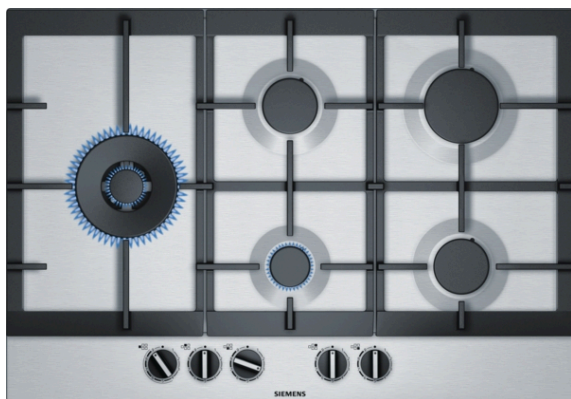

**iQ500, Piano cottura a gas, 75 cm,
acciaio inox
EC7A5SB90**

Piano cottura con tecnologia stepFlame: controllo preciso della potenza su 9 livelli.

- ✓ Tecnologia stepFlame: controllo preciso della fiamma con nove impostazioni diverse.
- ✓ Bruciatore Dual Wok da 5 kW: passa da una cottura lenta alla fiamma viva su un unico bruciatore.
- ✓ Massima qualità dei materiali: griglie d'appoggio in ghisa altamente resistenti e stabili.
- ✓ Piano a gas con un design moderno e superficie in acciaio

Caratteristiche

Dati tecnici

Nome/famiglia prodotto : piano di cott. a gas c.interr.
 Tipologia costruttiva del prodotto : Da incasso
 Funzionamento : gas
 Numero totale di posizioni utilizzabili simultaneamente : 5
 Tipologia comandi : manopola a ponticello
 Dimensioni del vano per l'installazione (AxLxP) : 45 x 560-562 x 480-492 mm
 Larghezza del prodotto : 750 mm
 Dimensioni (AxLxP) : 53 x 750 x 520 mm
 Dimensioni del prodotto imballato (AxLxP) : 145 x 793 x 597 mm
 Peso netto : 15,1 kg
 Peso lordo : 16,5 kg
 Indicatore di calore residuo : Nessuno
 Posizione pannello di controllo : Piano frontale
 Principale materiale della superficie : Acciaio inox
 Colore della superficie : acciaio inox
 Certificati di omologazione : CE, Eurasian
 Lunghezza del cavo di alimentazione elettrica : 100 cm
 Codice EAN : 4242003742167
 Dati nominali collegamento elettrico : 1 W
 Dati nominali collegamento gas : 12500 W
 Corrente : 3 A
 Tensione : 220-240 V
 Frequenza : 60; 50 Hz

**iQ500, Piano cottura a gas, 75 cm,
acciaio inox
EC7A5SB90**

Caratteristiche

Design

- Superficie in Acciaio inox
- Griglie d'appoggio in ghisa.

Caratteristiche principali

- stepFlame Technology: regolazione precisa della fiamma con 9 livelli di potenza.
- Comode manopole a ponticello: manopole ergonomiche per una presa sicura.
- Accensione elettrica ad 1 mano: basta premere la manopola e girarla per accendere la fiamma.

iQ500, Piano cottura a gas, 75 cm,
acciaio inox
EC7A5SB90

Disegni quotati