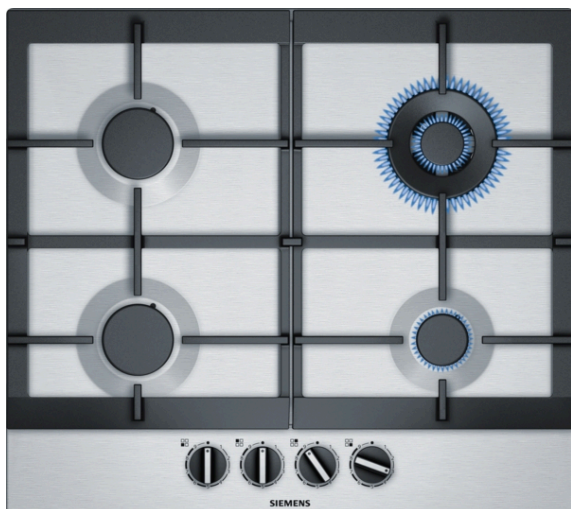

**iQ500, Piano cottura a gas, 60 cm,  
acciaio inox  
EC6A5HC90**

Piano cottura con tecnologia stepFlame: controllo preciso della potenza su 9 livelli.

- ✓ Tecnologia stepFlame: controllo preciso della fiamma con nove impostazioni diverse.
- ✓ Massima qualità dei materiali: griglie d'appoggio in ghisa altamente resistenti e stabili.
- ✓ Piano a gas con un design moderno e superficie in acciaio

##### Dati tecnici

Nome/famiglia prodotto : piano di cott. a gas c.interr.  
 Tipologia costruttiva del prodotto : Da incasso  
 Funzionamento : gas  
 Numero totale di posizioni utilizzabili simultaneamente : 4  
 Tipologia comandi : manopola a ponticello  
 Dimensioni del vano per l'installazione (AxLxP) : 45 x 560-562 x 480-492 mm  
 Larghezza del prodotto : 582 mm  
 Dimensioni (AxLxP) : 53 x 582 x 520 mm  
 Dimensioni del prodotto imballato (AxLxP) : 141 x 651 x 578 mm  
 Peso netto : 12,1 kg  
 Peso lordo : 13,0 kg  
 Indicatore di calore residuo : Nessuno  
 Posizione pannello di controllo : Piano frontale  
 Principale materiale della superficie : Acciaio inox  
 Colore della superficie : acciaio inox  
 Certificati di omologazione : CE, Eurasian  
 Lunghezza del cavo di alimentazione elettrica : 100 cm  
 Codice EAN : 4242003742006  
 Dati nominali collegamento elettrico : 1 W  
 Dati nominali collegamento gas : 8000 W  
 Corrente : 3 A  
 Tensione : 220-240 V  
 Frequenza : 60; 50 Hz

**iQ500, Piano cottura a gas, 60 cm,  
acciaio inox  
EC6A5HC90**