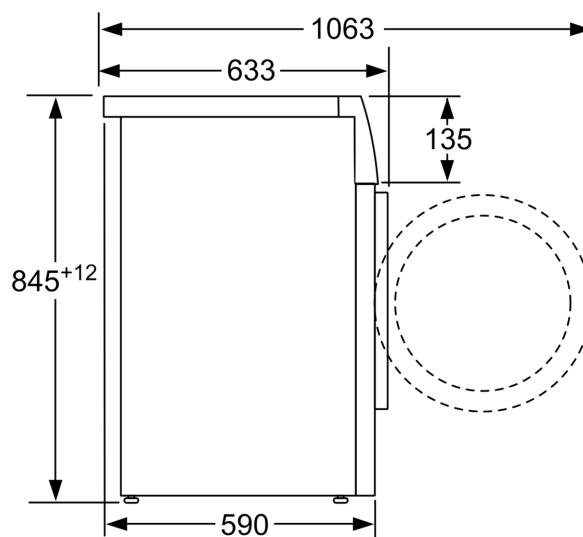

Altre caratteristiche

- Dimensioni (A x L): 84.5 cm x 59.8 cm
- Profondità con oblò escluso: 59.0 cm
- Profondità con oblò incluso: 63.3 cm

Valori di consumo

- Classe di efficienza energetica¹: A
- Energia² / Acqua³: 46 kWh / 47 litri
- Capacità di carico: 1 - 8 kg
- Durata del programma⁴: 3:33 h:min
- Classe di efficienza della centrifuga: B
- Velocità di centrifuga^{**}: 0 - 1400 giri/min.
- Emissioni di rumore aereo: 71 dB (A) re 1 pW
- Classe di emissione di rumore aereo: A

**Serie 4, Lavatrice a carica frontale, 8
kg, 1400 rpm
WAN282E8II**

Dimensioni in mm

Dimensioni in mm