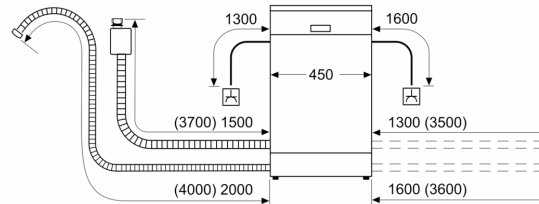

Dimensioni in mm