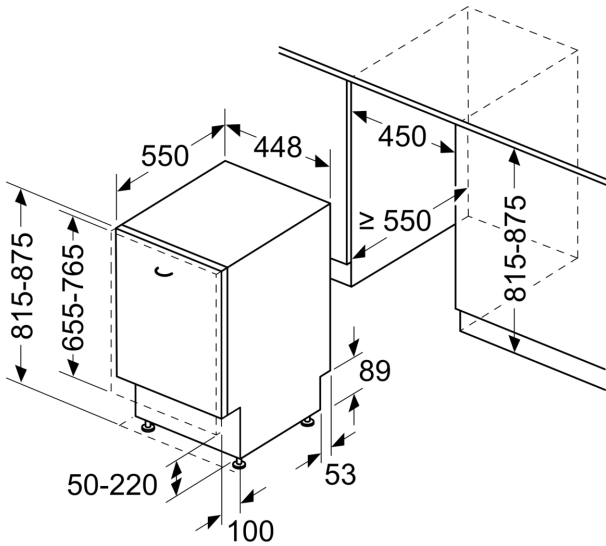

Dati tecnici

Classe di efficienza energetica:	C
Consumo energetico del programma Eco per 100 cicli :	59 kWh
Numero massimo di coperti:	10
Consumo di acqua del programma eco in litri per ciclo:	8.9 l
Durata del programma:	3:15 h
Emissioni di rumore aereo:	44 dB(A) re 1 pW
Classe di emissioni di rumore aereo:	B
Tipologia costruttiva del prodotto:	Da incasso
Altezza top removibile:	0 mm
Dimensioni (AxLxP):	815 x 448 x 550 mm
Dimensioni del vano per l'installazione (AxLxP):	815-875 x 450 x 550 mm
Profondità con porta aperta a 90 gradi:	1150 mm
Piedini regolabili:	Sì - tutti dal davanti
Regolazione massima dei piedini:	60 mm
Zoccolo regolabile:	in profondità/in altezza
Peso netto:	32.0 kg
Peso lordo:	33.9 kg
Potenza:	2400 W
Corrente:	10 A
Tensione:	220-240 V
Frequenza:	50; 60 Hz
Lunghezza del cavo di alimentazione elettrica:	175.0 cm
Tipo di spina:	Schuko
Lunghezza tubo entrata:	165 cm
Lunghezza tubo uscita:	205 cm
Codice EAN:	4242005429165
Installazione:	Da incasso a scomparsa totale

Altre caratteristiche

- Scambiatore di calore e EfficientDry
- Sistema di filtri a tre livelli
- Livello sonoro nel programma Silence: 42 dB(A) re 1 pW
- Dimensioni del prodotto (HxLxP): 81.5 x 44.8 x 55 cm
- Protezione vapore inclusa

Dimensioni in mm

Dimensioni in mm

⏏ Presa di corrente
() Valori con prolunga