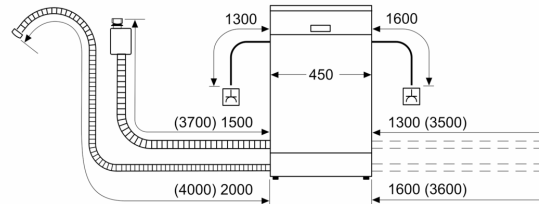

Classe di efficienza energetica: C
 Consumo energetico del programma Eco per 100 cicli : 59 kWh
 Numero massimo di coperti: 10
 Consumo di acqua del programma eco in litri per ciclo:8.9 l
 Durata del programma: 3:15 h
 Emissioni di rumore aereo:42 dB(A) re 1 pW
 Classe di emissioni di rumore aereo: B
 Design: Da incasso
 Altezza top removibile:0 mm
 Dimensioni (AxLxP):815 x 448 x 550 mm
 Dimensioni del vano per l'installazione (AxLxP): 815-875 x 450 x 550 mm
 Profondità con porta aperta a 90 gradi: 1150 mm
 Piedini regolabili: Sì - tutti dal davanti
 Regolazione massima dei piedini: 60 mm
 Zoccolo regolabile: in profondità/in altezza
 Peso netto:38.7 kg
 Peso lordo:40.4 kg
 Potenza: 2400 W
 Corrente: 10 A
 Tensione:220-240 V
 Frequenza: 50; 60 Hz
 Lunghezza del cavo di alimentazione elettrica:175.0 cm
 Tipo di spina: Schuko
 Lunghezza tubo entrata: 165 cm
 Lunghezza tubo uscita:205 cm
 Codice EAN:4242005447299
 Tipo di installazione: Da incasso a scomparsa totale

¹ In una scala di classi di efficienza energetica da A a G

Serie 6, Lavastoviglie da incasso a scomparsa totale, 45 cm, Cerniere Sliding SPH6ZMX17E

Dimensioni in mm

Dimensioni in mm

⏏ Presa di corrente
 () Valori con prolunga