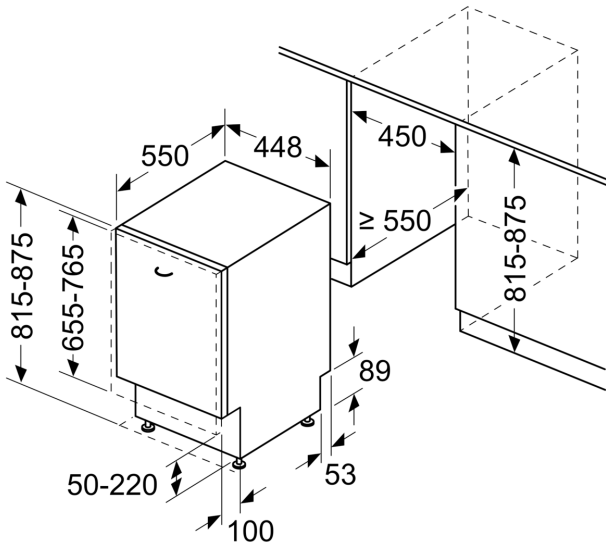

Classe di efficienza energetica: C
 Consumo energetico del programma Eco per 100 cicli : 59 kWh
 Numero massimo di coperti: 10
 Consumo di acqua del programma eco in litri per ciclo:8.9 l
 Durata del programma: 3:15 h
 Emissioni di rumore aereo:42 dB(A) re 1 pW
 Classe di emissioni di rumore aereo: B
 Design: Da incasso
 Altezza top removibile:0 mm
 Dimensioni (AxLxP):815 x 448 x 550 mm
 Dimensioni del vano per l'installazione (AxLxP): 815-875 x 450 x 550 mm
 Profondità con porta aperta a 90 gradi: 1150 mm
 Piedini regolabili: Sì - tutti dal davanti
 Regolazione massima dei piedini: 60 mm
 Zoccolo regolabile: in profondità/in altezza
 Peso netto:38.7 kg
 Peso lordo:40.4 kg
 Potenza: 2400 W
 Corrente: 10 A
 Tensione:220-240 V
 Frequenza: 50; 60 Hz
 Lunghezza del cavo di alimentazione elettrica:175.0 cm
 Tipo di spina: Schuko
 Lunghezza tubo entrata: 165 cm
 Lunghezza tubo uscita:205 cm
 Codice EAN:4242005447299
 Tipo di installazione: Da incasso a scomparsa totale

Altre caratteristiche

- Scambiatore di calore
- Sistema di filtri a tre livelli
- Livello sonoro nel programma Silence: 40 dB(A) re 1 pW
- Dimensioni del prodotto (HxLxP): 81.5 x 44.8 x 55 cm
- Protezione vapore inclusa

¹ In una scala di classi di efficienza energetica da A a G

Serie 6, Lavastoviglie da incasso a scomparsa totale, 45 cm, Cerniere Sliding SPH6ZMX17E

Dimensioni in mm

Dimensioni in mm

⏏ Presa di corrente
 () Valori con prolunga