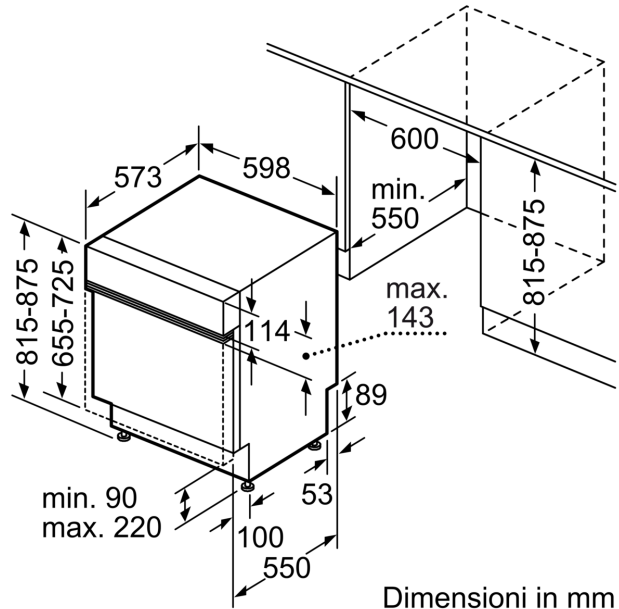

Dati tecnici

Classe di efficienza energetica:	B
Consumo energetico del programma Eco per 100 cicli :	65 kWh
Numero massimo di coperti:	14
Consumo di acqua del programma eco in litri per ciclo:	9.0 l
Durata del programma:	3:35 h
Emissioni di rumore aereo:	42 dB(A) re 1 pW
Classe di emissioni di rumore aereo:	B
Tipologia costruttiva del prodotto:	Da incasso
Altezza top removibile:	0 mm
Dimensioni (AxLxP):	815 x 598 x 573 mm
Dimensioni del vano per l'installazione (AxLxP):	815-875 x 600 x 550 mm
Profondità con porta aperta a 90 gradi:	1150 mm
Piedini regolabili:	Sì - tutti dal davanti
Regolazione massima dei piedini:	60 mm
Zoccolo regolabile:	in profondità/in altezza
Peso netto:	37.1 kg
Peso lordo:	39.0 kg
Potenza:	2400 W
Corrente:	10 A
Tensione:	220-240 V
Frequenza:	50; 60 Hz
Indice riparabilità:	9.2
Lunghezza del cavo di alimentazione elettrica:	175.0 cm
Tipo di spina:	Schuko
Lunghezza tubo entrata:	165 cm
Lunghezza tubo uscita:	190 cm
Codice EAN:	4242005421374
Installazione:	Da incasso con frontalino

Altre caratteristiche

- Scambiatore di calore e EfficientDry
- Sistema di filtri a tre livelli
- Livello sonoro nel programma Silence: 41 dB(A) re 1 pW
- Dimensioni del prodotto (HxLxP): 81.5 x 59.8 x 57.3 cm
- Protezione vapore inclusa

¹ In una scala di classi di efficienza energetica da A a G

² Consumo di energia in kWh per 100 cicli (nel programma Eco 50

**Serie 6, Lavastoviglie da incasso con
frontalino, 60 cm, Acciaio
SMI6ECS00E**

Dimensioni in mm

⚡ Presa di corrente
() Valori con prolunga

Dimensioni in mm