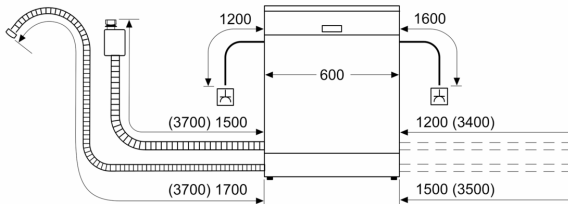

¹ In una scala di classi di efficienza energetica da A a G

Serie 4, Lavastoviglie da incasso a scomparsa totale, 60 cm, Cerniere Sliding SMH4EVX00E

Dimensioni in mm

⚡ Presa di corrente
() Valori con prolunga