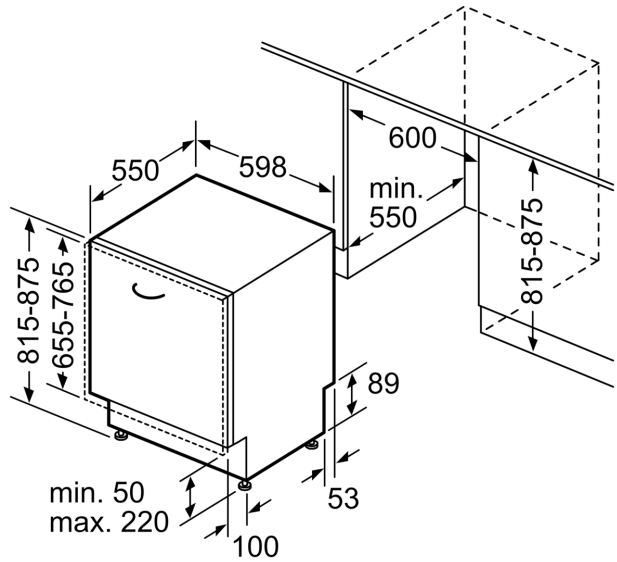

Dati tecnici

Classe di efficienza energetica: C
Consumo energetico del programma Eco per 100 cicli : 75 kWh
Numero massimo di coperti: 14
Consumo di acqua del programma eco in litri per ciclo:9.0 l
Durata del programma: 3:35 h
Emissioni di rumore aereo:44 dB(A) re 1 pW
Classe di emissioni di rumore aereo:B
Tipologia costruttiva del prodotto:Da incasso
Altezza top removibile:0 mm
Dimensioni (AxLxP):815 x 598 x 550 mm
Dimensioni del vano per l'installazione (AxLxP):	815-875 x 600 x 550 mm
Profondità con porta aperta a 90 gradi: 1150 mm
Piedini regolabili: Sì - tutti dal davanti
Regolazione massima dei piedini: 60 mm
Zoccolo regolabile: in profondità/in altezza
Peso netto:35.7 kg
Peso lordo:37.9 kg
Potenza:2400 W
Corrente: 10 A
Tensione:220-240 V
Frequenza: 50; 60 Hz
Lunghezza del cavo di alimentazione elettrica:175.0 cm
Tipo di spina: Schuko
Lunghezza tubo entrata: 165 cm
Lunghezza tubo uscita: 190 cm
Codice EAN:4242005444724
Installazione:Da incasso a scomparsa totale

Altre caratteristiche

- Scambiatore di calore e EfficientDry
- Sistema di filtri a tre livelli
- Livello sonoro nel programma Silence: 43 dB(A) re 1 pW
- Dimensioni del prodotto (HxLxP): 81.5 x 59.8 x 55 cm
- Protezione vapore inclusa

¹ In una scala di classi di efficienza energetica da A a G

Serie 4, Lavastoviglie da incasso a scomparsa totale, 60 cm, Cerniere Sliding SMH4EVX00E

Dimensioni in mm

⚡ Presa di corrente
() Valori con prolunga

Dimensioni in mm