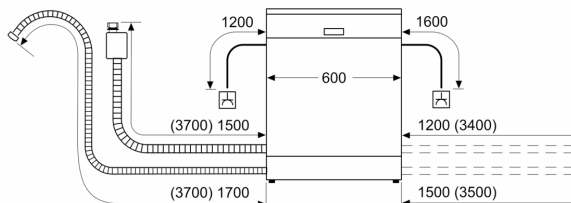

¹ In una scala di classi di efficienza energetica da A a G

Serie 4, Lavastoviglie da incasso a scomparsa totale, 60 cm, Cerniere Sliding SMH4ECX10E

Dimensioni in mm

⚡ Presa di corrente
() Valori con prolunga