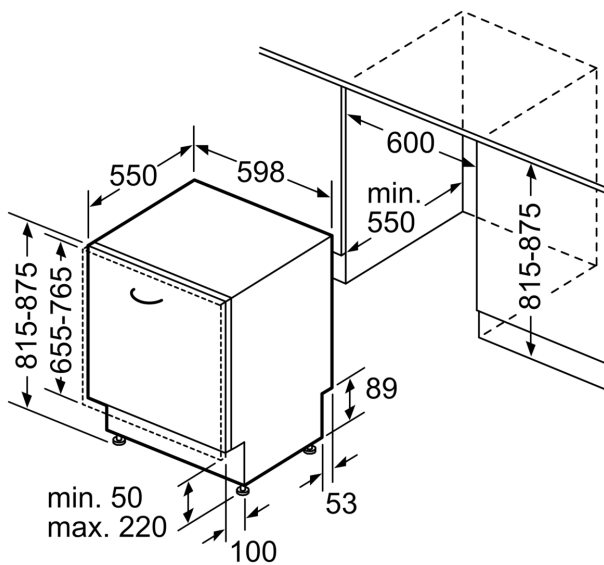

Dati tecnici

Classe di efficienza energetica: C
Consumo energetico del programma Eco per 100 cicli : 75 kWh
Numero massimo di coperti: 14
Consumo di acqua del programma eco in litri per ciclo:9.0 l
Durata del programma: 3:20 h
Emissioni di rumore aereo:42 dB(A) re 1 pW
Classe di emissioni di rumore aereo:B
Tipologia costruttiva del prodotto:Da incasso
Altezza top removibile:0 mm
Dimensioni (AxLxP):815 x 598 x 550 mm
Dimensioni del vano per l'installazione (AxLxP):	815-875 x 600 x 550 mm
Profondità con porta aperta a 90 gradi: 1150 mm
Piedini regolabili: Sì - tutti dal davanti
Regolazione massima dei piedini: 60 mm
Zoccolo regolabile: in profondità/in altezza
Peso netto:37.1 kg
Peso lordo:39.0 kg
Potenza:2400 W
Corrente: 10 A
Tensione:220-240 V
Frequenza: 50; 60 Hz
Indice riparabilità:9.0
Lunghezza del cavo di alimentazione elettrica:175.0 cm
Tipo di spina: Schuko
Lunghezza tubo entrata: 165 cm
Lunghezza tubo uscita: 190 cm
Codice EAN:4242005437160
Installazione: Da incasso a scomparsa totale

Altre caratteristiche

- Scambiatore di calore e EfficientDry
- Sistema di filtri a tre livelli
- Livello sonoro nel programma Silence: 41 dB(A) re 1 pW
- Dimensioni del prodotto (HxLxP): 81.5 x 59.8 x 55 cm
- Protezione vapore inclusa

¹ In una scala di classi di efficienza energetica da A a G

Serie 4, Lavastoviglie da incasso a scomparsa totale, 60 cm, Cerniere Sliding SMH4ECX10E

Dimensioni in mm

⚡ Presa di corrente
() Valori con prolunga

Dimensioni in mm