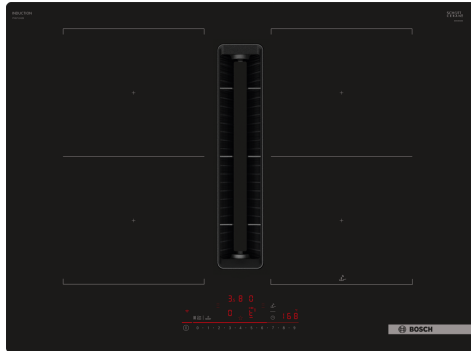

## Serie 6, Piano a induzione con cappa integrata, 70 cm, senza profili PVQ711H26E

**B**

### Dati tecnici

Nome/famiglia prodotto: ..... zona di cottura vetroceramica  
 Tipologia costruttiva del prodotto: ..... Da incasso  
 Alimentazione: ..... Elettrico  
 Dimensioni del vano per l'installazione (AxLxP): ..... 223 x 560-560 x 490-490 mm  
 Larghezza: ..... 710 mm  
 Dimensioni (AxLxP): ..... 223 x 710 x 522 mm  
 Dimensioni del prodotto imballato (AxLxP): ..... 430 x 950 x 665 mm  
 Peso netto: ..... 23.2 kg  
 Peso lordo: ..... 29.6 kg  
 Indicatore di calore residuo: ..... Separato  
 Posizione pannello di controllo: ..... Piano frontale  
 Principale materiale della superficie: ..... Vetroceramica  
 Colore della superficie: ..... Nero  
 Lunghezza del cavo di alimentazione elettrica: ..... 110.0 cm  
 Sealed Burners: ..... no  
 Power Boost: ..... Tutte le zone cottura  
 Potenza 2° zona cottura: ..... 3.6 kW  
 Velocità di funzionamento: ..... 9 velocità + 2 intensive  
 Potenza massima (modalità espulsione): ..... 500 m³/h  
 Massima potenza ricircolo aria con con stadio intensivo: .. 595.0 m³/h  
 Potenza massima (modalità ricircolo): ..... 487 m³/h  
 Massima potenza espulsione aria con stadio intensivo: ..... 622 m³/h  
 Rumorosità: ..... 69 dB(A) re 1 pW  
 Filtro odori: ..... no  
 Tensione: ..... 220-240/380-415 V  
 Frequenza: ..... 50-60 Hz  
 Accessori inclusi: ..... 1 x Filtro antiodore Clean Air Plus  
 Funzione post-cottura: ..... 30R\_12E min

#### **Flessibilità delle zone cottura**

- 2 zone combInduction
- : grazie alla possibilità di unire due zone di cottura, sarà possibile utilizzare pentole più grandi.
- Zona anteriore sinistra: 190 mm, 210 mm, 2.5 kW (potenza max 3.7 kW)
- Zona posteriore sinistra: 190 mm, 210 mm, 2.5 kW (potenza max 3.7 kW)
- Zona posteriore destra: 190 mm, 210 mm , 2.5 kW (potenza max 3.7 kW)
- Zona anteriore destra: 190 mm, 210 mm, 2.5 kW (potenza max 3.7 kW)