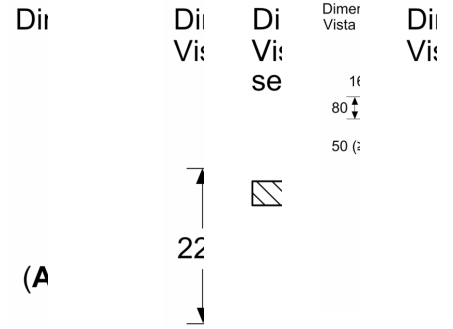

#### **Connettività**

- Remote Monitoring and Control: controlla il piano da remoto e approfitta delle ricette e delle funzioni supplementari disponibili nella app Home Connect.
- Smart home trigger via pulsante Preferiti (disponibile tramite l'app Home Connect): entra nell'universo intelligente del tuo piano cottura (è necessario un servizio di un partner).
- Mantieni aggiornato il tuo elettrodomestico con le ultime versioni del software (disponibile con prodotti connessi Home Connect).

#### **Design**

- Senza cornice

**Sicurezza**

**Serie 6, Piano a induzione con cappa  
integrata, 70 cm, senza profili  
PVQ711H26E**

**A:**

**A:**