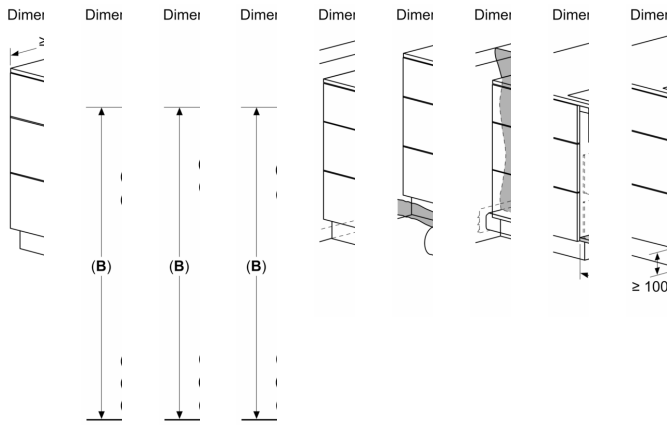

#### **Connettività**

- Remote Monitoring and Control: controlla il piano da remoto e approfitta delle ricette e delle funzioni supplementari disponibili nella app Home Connect.
- Smart home trigger via pulsante Preferiti (disponibile tramite l'app Home Connect): entra nell'universo intelligente del tuo piano cottura (è necessario un servizio di un partner).
- Mantieni aggiornato il tuo elettrodomestico con le ultime versioni del software (disponibile con prodotti connessi Home Connect).

#### **Design**

- Senza cornice

**Sicurezza**

**Serie 6, Piano a induzione con cappa  
integrata, 70 cm, senza profili  
PVQ711H26E**

**A:**

**A:**