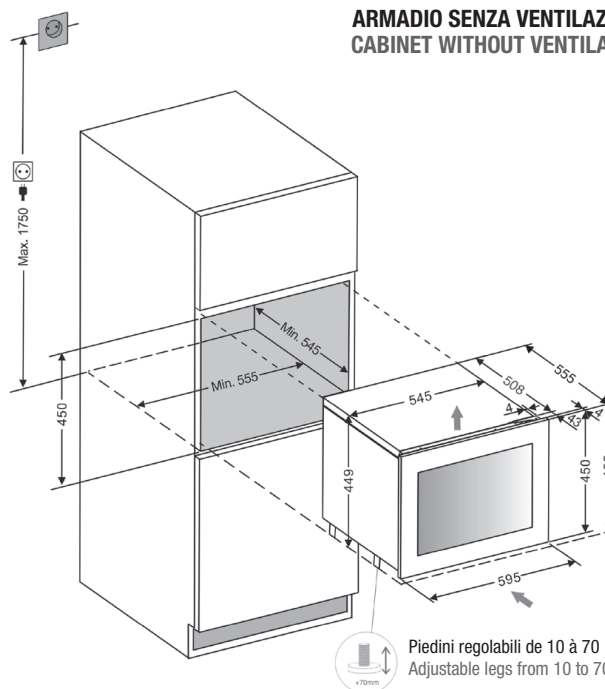

ARMADIO SENZA VENTILAZIONE CABINET WITHOUT VENTILATION

Piedini regolabili da 10 a 70
Adjustable legs from 10 to 70