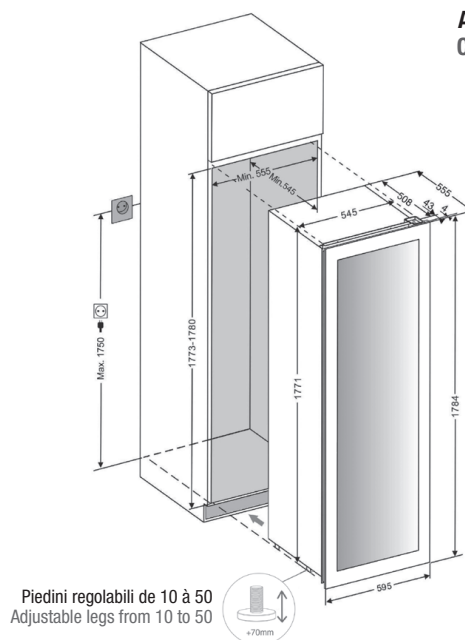

## Caratteristiche / Product features

N° di bottiglie (tipo bordolese da 0,75 litri)	Number of bottles (bordeaux type 0,75 ltrs)	101
Misure (L x l x h)	Dimensions (W x H x D)	595x1784x559 mm
Temperatura	Temperature zones	2
Temperatura operativa	Temperature range	+5°C a +20°C
Capacità (litri)	Capacity (ltrs)	285
Consumo energetico	Energy consumption	185 kWh/year
Livello acustico	Noise Level	36 db
N° di vetri sulla porta	Num. of glasses in the door	3
Guide telescopiche	Telescopic guides	Oui/Yes
Filtro a carbone attivo	Activated carbon filter	Oui/Yes

### ILLUMINAZIONE BIANCA / WHITE LIGHT

Code	Riferimento	Finiture	Version	Apertura
Code	Product code	Finishing	Version	Opens to
010474	PVMAV 178-101CRR W	Vetro nero Black glass	Con maniglia With handle	Dte./Right
010602	PVMAV 178-101CRL W			Gch./Left
010628	PVMAV 178-101XR W	Inox S/Steel		Dte./Right
010642	PVMAV 178-101XL W			Gch./Left
010479	PVMAVP 178-101CRR W	Vetro nero Black glass	PUSH-TO-OPEN	Dte./Right
010607	PVMAVP 178-101CRL W			Gch./Left
010633	PVMAVP 178-101XR W	Inox S/Steel		Dte./Right
010647	PVMAVP 178-101XL W			Gch./Left

## Disegno tecnico / Technical Drawings

Link WEB

Piedini regolabili da 10 a 50  
Adjustable legs from 10 to 50