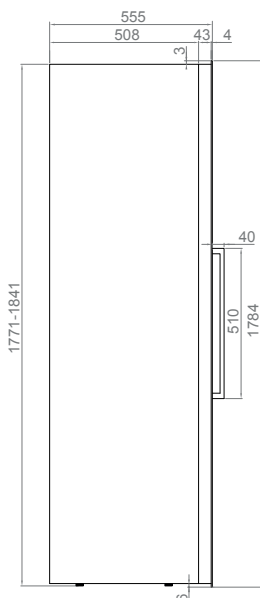

## Caratteristiche / Product features

N° di bottiglie (tipo bordolese da 0,75 litri)	Number of bottles (bordeaux type 0,75 ltrs)	101
Misure (L x l x h)	Dimensions (W x H x D)	595x1784x559 mm
Temperatura	Temperature zones	2
Temperatura operativa	Temperature range	+5°C a +20°C
Capacità (litri)	Capacity (ltrs)	285
Consumo energetico	Energy consumption	185 kWh/year
Livello acustico	Noise Level	36 db
N° di vetri sulla porta	Num. of glasses in the door	3
Guide telescopiche	Telescopic guides	Oui/Yes
Filtro a carbone attivo	Activated carbon filter	Oui/Yes

### ILLUMINAZIONE BIANCA / WHITE LIGHT

Code	Riferimento	Finiture	Version	Apertura
Code	Product code	Finishing	Version	Opens to
010474	PVMAV 178-101CRR W	Vetro nero Black glass	Con maniglia With handle	Dte./Right
010602	PVMAV 178-101CRL W			Gch./Left
010628	PVMAV 178-101XR W	Inox S/Steel		Dte./Right
010642	PVMAV 178-101XL W			Gch./Left
010479	PVMAVP 178-101CRR W	Vetro nero Black glass	PUSH-TO-OPEN	Dte./Right
010607	PVMAVP 178-101CRL W			Gch./Left
010633	PVMAVP 178-101XR W	Inox S/Steel		Dte./Right
010647	PVMAVP 178-101XL W			Gch./Left

## Disegno tecnico / Technical Drawings

Link WEB

Piedini regolabili da 10 a 50  
Adjustable legs from 10 to 50