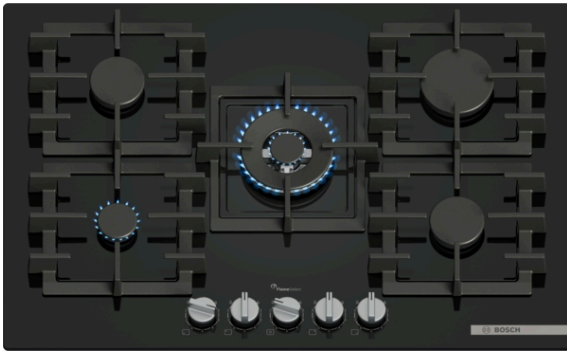

**Serie 6, Piano cottura a gas, 75 cm,
Vetro temperato, Nero
PPQ7A6I40**

Accessori opzionali

HEZ298105 : Piastra per cotture lente
HEZ298107 : Anello per pentole wok
HEZ298114 : Anello pent. picc. dim. (espresso croce)
HEZ32WA00 : Termosonda wireless
HEZ9SE040 : SET PENTOLE 4 PEZZI
HEZ9SE060 : SET PENTOLE 6 PEZZI

Piano cottura a gas con controllo preciso della fiamma Flame Select e facile pulizia grazie alle manopole magnetiche removibili e alle griglie in ghisa lavabili in lavastoviglie.

Dati tecnici

Nome/famiglia prodotto : piano di cott. a gas c.interr.
Design : Da incasso
Alimentazione : gas
Numero totale di posizioni utilizzabili simultaneamente : 5
Dimensioni del vano per l'installazione (AxLxP) : 45 x 560-562 x 480-492 mm
Larghezza del prodotto : 752 mm
Dimensioni (AxLxP) : 54x752x520 mm
Dimensioni del prodotto imballato (AxLxP) : 686 x 793 x 597 mm
Peso netto : 18,7 kg
Peso lordo : 20,5 kg
Indicatore di calore residuo : Nessuno
Posizione pannello di controllo : Piano frontale
Materiale principale della superficie : Vetro temperato
Colore della superficie : Nero
Colore della cornice : Nero
Lunghezza del cavo di alimentazione elettrica : 100,0 cm
Knob Material : Full metal
Sealed Burners : no
Potenza zona cottura : 1 kW
Potenza 3° zona cottura : 1.75 kW
Potenza 5° zona cottura : 3 kW
Potenza : 1 W
Dati nominali collegamento gas : 11500 W
Corrente : 3 A
Tensione : 220-240 V
Frequenza : 50; 60 Hz
Alimentazione : gas
Tipo di gas : Metano 20 mbar
Tipo di gas alternativo : Gas liquido G30,31 28-30/37mbar
Tipo di spina : Senza spina (connessione elettrica a cura di un elettricista)
Appliance Dimensions (h x w x d) (in) : x x
: 27.02 x 23.50 x 31.22
: 41,000 lbs
: 45,000 lbs

Serie 6, Piano cottura a gas, 75 cm, Vetro temperato, Nero PPQ7A6I40

Piano cottura a gas con controllo preciso della fiamma Flame Select e facile pulizia grazie alle manopole magnetiche removibili e alle griglie in ghisa lavabili in lavastoviglie.