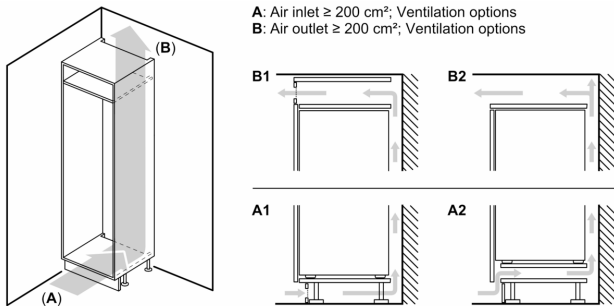

Serie 6, Frigorifero monoporta da incasso, 177.5 x 56 cm, cerniera piatta soft closing KIR81ADD0

- Frigorifero da incasso

Caratteristiche principali

- Comandi LED per la regolazione elettronica della temperatura
- Allarme ottico ed acustico porta aperta
- Illuminazione interna a LED
- Cerniere a destra, reversibili
- Porta con cerniera piatta
- Dimensioni in cm (hxlxp) 177.2 cm x 55.8 cm x 54.8 cm
- Dimensioni nicchia in cm (hxlxp): 177.5 cm x 56.0 cm x 55.0 cm
- Volume Netto totale: 310 l

VANO FRIGORIFERO

- 1 cassetto VitaFresh <0°C> - per carne e pesce freschi più a lungo
- 1 cassetto VitaFresh con controllo umidità - mantiene frutta e verdura freschi più a lungo 1 cassetto MultiBox - cassetto trasparente con fondo ondulato, ideale per frutta e verdura
- Funzione per un raffreddamento intensivo con disattivazione automatica
- 5 ripiani in vetro infrangibile di cui 4 regolabili in altezza
- Portabottiglie

Serie 6, Frigorifero monoporta da incasso, 177.5 x 56 cm, cerniera piatta soft closing KIR81ADD0

Peso massimo consentito dei frontali dell'unità

I frontali montati dell'unità che superano il peso consentito possono causare danni e compromettere il funzionamento delle cerniere