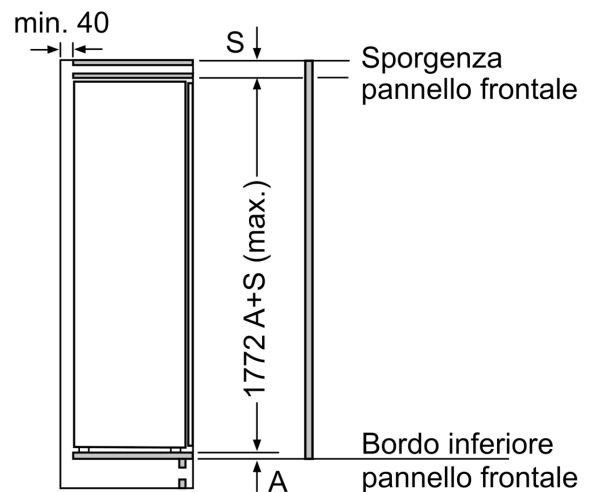

Serie 6, Frigorifero monoporta da incasso, 177.5 x 56 cm, cerniera piatta soft closing KIR81ADD0

- Frigorifero da incasso

Caratteristiche principali

- Comandi LED per la regolazione elettronica della temperatura
- Allarme ottico ed acustico porta aperta
- Illuminazione interna a LED
- Cerniere a destra, reversibili
- Porta con cerniera piatta
- Dimensioni in cm (hxlxp) 177.2 cm x 55.8 cm x 54.8 cm
- Dimensioni nicchia in cm (hxlxp): 177.5 cm x 56.0 cm x 55.0 cm
- Volume Netto totale: 310 l

Serie 6, Frigorifero monoporta da incasso, 177.5 x 56 cm, cerniera piatta soft closing KIR81ADD0

Peso massimo consentito dei frontali dell'unità

I frontali montati dell'unità che superano il peso consentito possono causare danni e compromettere il funzionamento delle cerniere

A	B	C	D
1500-1750	22	22	B+5 / C+5
720-1400	19	19	
A1	15	19	
A2	15	19	

Dimensioni in mm

Dimensioni in mm

Dimensioni in mm Consiglio per la distanza per cerniera piatta

F	R	X
16-19	0-3	2,5
20	0-1	3
	2-3	2,5
21	0-1	3
	2-3	2,5
22	0	4
	1	3,5
	2-3	3