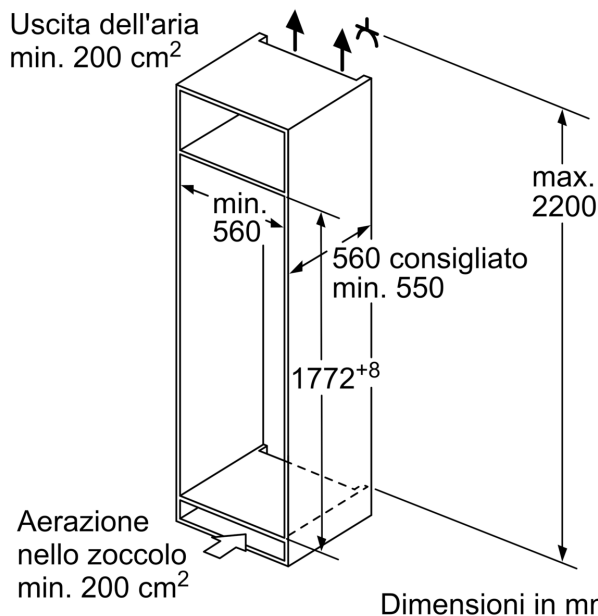

Serie 6, Frigorifero monoporta da incasso, 177.5 x 56 cm, cerniera piatta soft closing KIR81ADD0

- Frigorifero da incasso

Caratteristiche principali

- Comandi LED per la regolazione elettronica della temperatura
- Allarme ottico ed acustico porta aperta
- Illuminazione interna a LED
- Cerniere a destra, reversibili
- Porta con cerniera piatta
- Dimensioni in cm (hxlxp) 177.2 cm x 55.8 cm x 54.8 cm
- Dimensioni nicchia in cm (hxlxp): 177.5 cm x 56.0 cm x 55.0 cm
- Volume Netto totale: 310 l

Serie 6, Frigorifero monoporta da incasso, 177.5 x 56 cm, cerniera piatta soft closing KIR81ADD0

Peso massimo consentito dei frontali dell'unità

I frontali montati dell'unità che superano il peso consentito possono causare danni e compromettere il funzionamento delle cerniere

- Δ Peso
- A: Altezza sportello apparecchio incluse cerniere in mm
- B: Cerniera non ammortizzata, frontale unità in kg
- C: Cerniera ammortizzata, frontale unità in kg
- D: Carico aggiuntivo possibile in kg con kit per carichi pesanti

A	B	C	D
1500-1750	22	22	B+5 / C+5
720-1400	19	19	
A1	15	19	
A2	15	19	

Dimensioni in mm

Dimensioni in mm

Dimensioni in mm Consiglio per la distanza per cerniera piatta

F	R	X
16-19	0-3	2,5
20	0-1	3
	2-3	2,5
21	0-1	3
	2-3	2,5
22	0	4
	1	3,5
	2-3	3