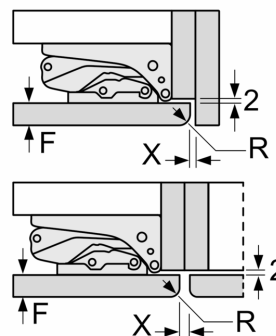

- Δ Peso
- A: Altezza sportello apparecchio incluse cerniere in mm
- B: Cerniera non ammortizzata, frontale unità in kg
- C: Cerniera ammortizzata, frontale unità in kg
- D: Carico aggiuntivo possibile in kg con kit per carichi pesanti

A	B	C	D
1500-1750	22	22	B+5 / C+5
720-1400	19	19	
A1	15	19	
A2	15	19	

Dimensioni in mm

Dimensioni in mm

Dimensioni in mm Consiglio per la distanza per cerniera piatta

F	R	X
16-19	0-3	2,5
20	0-1	3
	2-3	2,5
21	0-1	3
	2-3	2,5
22	0	4
	1	3,5
	2-3	3

Le distanze consigliate nella tabella vanno mantenute per garantire un'apertura senza collisioni delle porte degli apparecchi ed evitare danni al mobile della cucina.