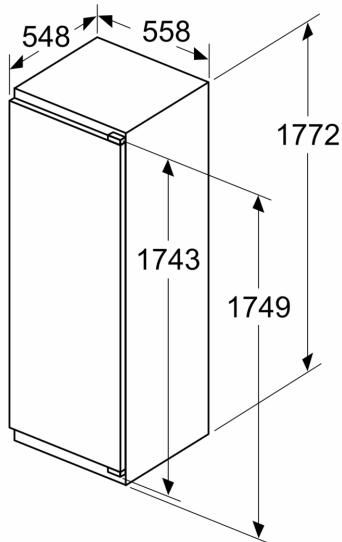

Serie 6, Frigorifero monoporta da incasso, 177.5 x 56 cm, cerniera piatta soft closing KIR81ADD0

- Frigorifero da incasso

Caratteristiche principali

- Comandi LED per la regolazione elettronica della temperatura
- Allarme ottico ed acustico porta aperta
- Illuminazione interna a LED
- Cerniere a destra, reversibili
- Porta con cerniera piatta
- Dimensioni in cm (hxlxp) 177.2 cm x 55.8 cm x 54.8 cm
- Dimensioni nicchia in cm (hxlxp): 177.5 cm x 56.0 cm x 55.0 cm
- Volume Netto totale: 310 l

Serie 6, Frigorifero monoporta da incasso, 177.5 x 56 cm, cerniera piatta soft closing KIR81ADD0

Peso massimo consentito dei frontali dell'unità

I frontali montati dell'unità che superano il peso consentito possono causare danni e compromettere il funzionamento delle cerniere

- Δ Peso
- A: Altezza sportello apparecchio incluse cerniere in mm
- B: Cerniera non ammortizzata, frontale unità in kg
- C: Cerniera ammortizzata, frontale unità in kg
- D: Carico aggiuntivo possibile in kg con kit per carichi pesanti

A	B	C	D
1500-1750	22	22	B+5 / C+5
720-1400	19	19	
A1	15	19	
A2	15	19	

Dimensioni in mm

Dimensioni in mm

Dimensioni in mm Consiglio per la distanza per cerniera piatta

F	R	X
16-19	0-3	2,5
20	0-1	3
	2-3	2,5
21	0-1	3
	2-3	2,5
22	0	4
	1	3,5
	2-3	3