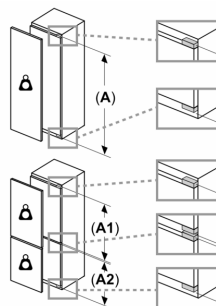

Serie 6, Frigorifero monoporta da incasso, 177.5 x 56 cm, cerniera piatta soft closing KIR81ADD0

Peso massimo consentito dei frontali dell'unità

I frontali montati dell'unità che superano il peso consentito possono causare danni e compromettere il funzionamento delle cerniere

- Δ Peso
- A: Altezza sportello apparecchio incluse cerniere in mm
- B: Cerniera non ammortizzata, frontale unità in kg
- C: Cerniera ammortizzata, frontale unità in kg
- D: Carico aggiuntivo possibile in kg con kit per carichi pesanti

A	B	C	D
1500-1750	22	22	B+5 / C+5
720-1400	19	19	
A1	15	19	
A2	15	19