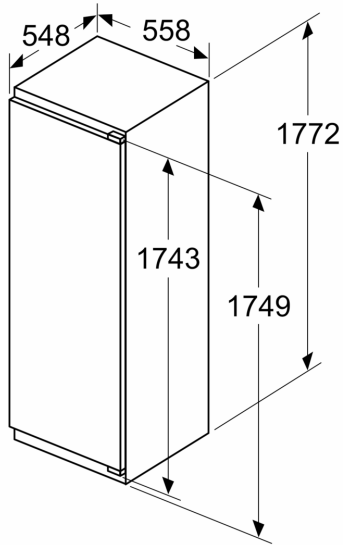

iQ300, Frigorifero monoporta da incasso con congelatore, 177.5 x 56 cm, cerniera piatta KI82LVFE0

Disegni quotati

Peso massimo consentito dei frontali dell'unità

I frontali montati dell'unità che superano il peso consentito possono causare danni e compromettere il funzionamento delle cerniere

Δ Peso
 A: Altezza sportello apparecchio incluse cerniere in mm
 B: Cerniera non ammortizzata, frontale unità in kg
 C: Cerniera ammortizzata, frontale unità in kg
 D: Carico aggiuntivo possibile in kg con kit per carichi pesanti

A	B	C	D
1500-1750	22	22	
720-1400	19	19	B+5 / C+5
A1	15	19	
A2	15	19	

Dimensioni in mm

Dimensioni in mm

Disegni quotati

Dimensioni in mm
Consiglio per la distanza per cerniera piatta

F	R	X
16-19	0-3	2,5
20	0-1	3
	2-3	2,5
21	0-1	3
	2-3	2,5
22	0	4
	1	3,5
	2-3	3