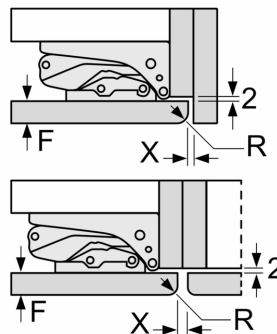

Δ Peso
 A: Altezza sportello apparecchio incluse cerniere in mm
 B: Cerniera non ammortizzata, frontale unità in kg
 C: Cerniera ammortizzata, frontale unità in kg
 D: Carico aggiuntivo possibile in kg con kit per carichi pesanti

A	B	C	D
1500-1750	22	22	
720-1400	19	19	B+5 / C+5
A1	15	19	
A2	15	19	

Dimensioni in mm

Dimensioni in mm

Disegni quotati

Dimensioni in mm
Consiglio per la distanza per cerniera piatta

F	R	X
16-19	0-3	2,5
20	0-1	3
	2-3	2,5
21	0-1	3
	2-3	2,5
22	0	4
	1	3,5
	2-3	3

Le distanze consigliate nella tabella vanno mantenute per garantire un'apertura senza collisioni delle porte degli apparecchi ed evitare danni al mobile della cucina.