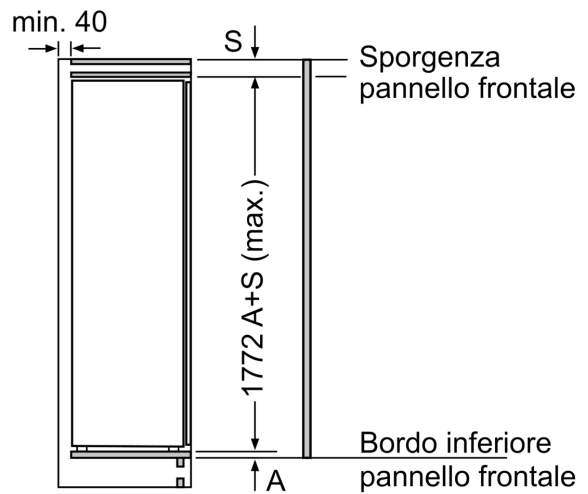

iQ300, Frigorifero monoporta da incasso con congelatore, 177.5 x 56 cm, cerniera piatta KI82LVFE0

Disegni quotati

Peso massimo consentito dei frontali dell'unità

I frontali montati dell'unità che superano il peso consentito possono causare danni e compromettere il funzionamento delle cerniere

A	B	C	D
1500-1750	22	22	
720-1400	19	19	B+5 / C+5
A1	15	19	
A2	15	19	

Dimensioni in mm

Dimensioni in mm

Disegni quotati

Dimensioni in mm
Consiglio per la distanza per cerniera piatta

F	R	X
16-19	0-3	2,5
20	0-1	3
	2-3	2,5
21	0-1	3
	2-3	2,5
22	0	4
	1	3,5
	2-3	3