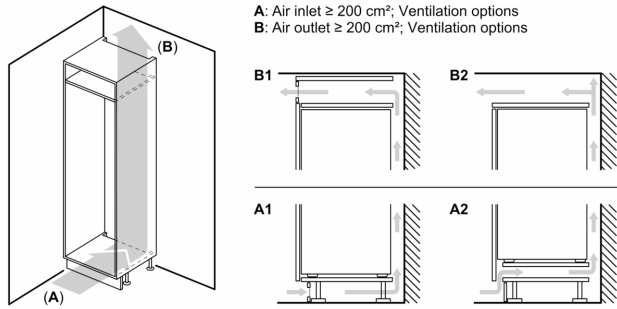

iQ300, Frigorifero monoporta da incasso con congelatore, 177.5 x 56 cm, cerniera piatta KI82LVFE0

Caratteristiche

Caratteristiche principali

- Comandi LED per la regolazione elettronica della temperatura
- Segnale ottico e acustico porta aperta
- Illuminazione interna a LED
- nel frigorifero
- Dimensioni in cm (hxlxp) 177.2 cm x 54.1 cm x 54.8 cm
- Apertura porta/e a destra, reversibili
- Porta con cerniera piatta
- Volume Netto totale: 280 l

ACCESSORI

- 1 portauova, 1 vaschetta per cubetti di ghiaccio
- Portabottiglie

Altre Caratteristiche

- Capacità di congelamento 24h: 2.5 kg
- Classe climatica: SN-ST
- Tempo di risalita della temperatura: 18 h

iQ300, Frigorifero monoporta da incasso con congelatore, 177.5 x 56 cm, cerniera piatta KI82LVFE0

Disegni quotati

Peso massimo consentito dei frontali dell'unità

I frontali montati dell'unità che superano il peso consentito possono causare danni e compromettere il funzionamento delle cerniere