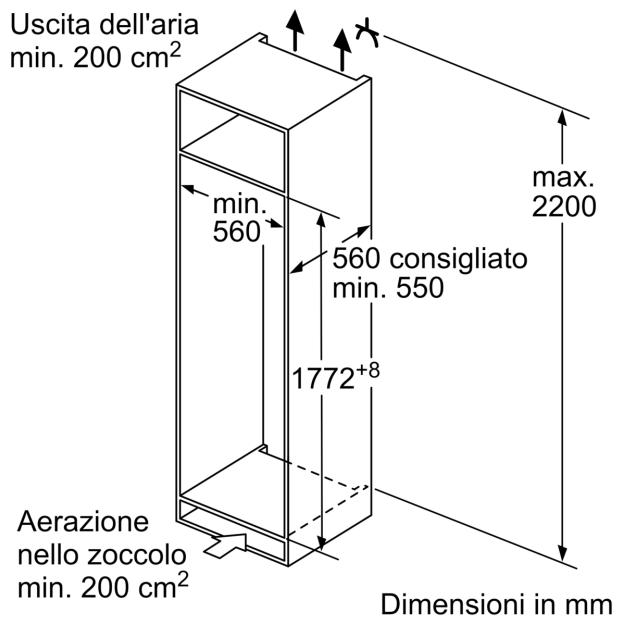

iQ300, Frigorifero monoporta da incasso con congelatore, 177.5 x 56 cm, cerniera piatta KI82LVFE0

Caratteristiche

Caratteristiche principali

- Comandi LED per la regolazione elettronica della temperatura
- Segnale ottico e acustico porta aperta
- Illuminazione interna a LED
- nel frigorifero
- Dimensioni in cm (hxlxp) 177.2 cm x 54.1 cm x 54.8 cm
- Apertura porta/e a destra, reversibili
- Porta con cerniera piatta
- Volume Netto totale: 280 l

iQ300, Frigorifero monoporta da incasso con congelatore, 177.5 x 56 cm, cerniera piatta KI82LVFE0

Disegni quotati

Peso massimo consentito dei frontali dell'unità

I frontali montati dell'unità che superano il peso consentito possono causare danni e compromettere il funzionamento delle cerniere

Δ Peso
 A: Altezza sportello apparecchio incluse cerniere in mm
 B: Cerniera non ammortizzata, frontale unità in kg
 C: Cerniera ammortizzata, frontale unità in kg
 D: Carico aggiuntivo possibile in kg con kit per carichi pesanti

A	B	C	D
1500-1750	22	22	
720-1400	19	19	B+5 / C+5
A1	15	19	
A2	15	19	

Dimensioni in mm

Dimensioni in mm

Disegni quotati

Dimensioni in mm
Consiglio per la distanza per cerniera piatta

F	R	X
16-19	0-3	2,5
20	0-1	3
	2-3	2,5
21	0-1	3
	2-3	2,5
22	0	4
	1	3,5
	2-3	3